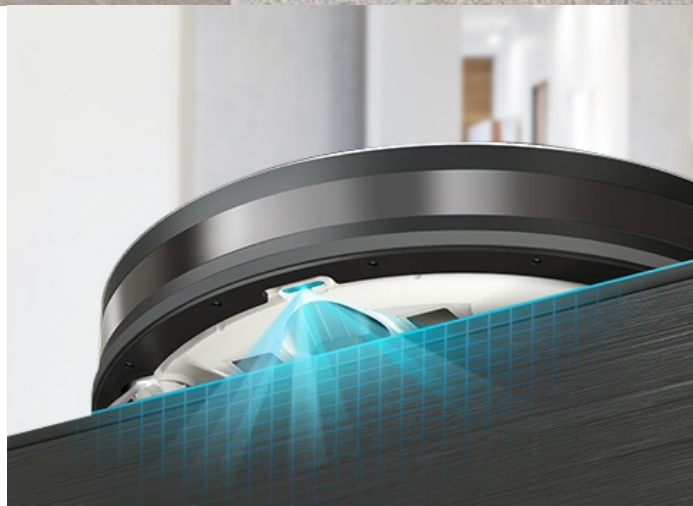

TP-Link Tapo RV10 Plus - pro vysávání a vytírání v jednom

Robotický vysavač TP-Link Tapo RV10 Plus pro vysávání a vytírání, se kterým uklidíte rychle a bez námahy. **Sáček na prach o objemu 4 litry** se po dokončení úklidu automaticky vyprázdní a vy máte klid až 70 dní, kdy si nemusíte špinit ruce. **Disponuje 4 režimy sání**, takže se přizpůsobí různým druhům úklidu. Pracuje tiše, rychle nebo se do úklidu pustí s maximální možnou silou. Díky funkci plánování dráhy máte jistotu, že nevynechá žádné důležité místo.

Pro optimální orientaci v prostoru disponuje řadou senzorů. Díky **nízké konstrukci** se dostane i do hůře dostupných míst a spolehlivě vysaje i pod křeslem nebo domácí knihovnou. Jednoduché nastavení a ovládání zvládnete pomocí **aplikace Tapo**. Součástí vysavače je rovněž praktický mop, který je ideální na čištění a vytírání podlah. Při přechodu na koberec navíc sám automaticky zvýší výkon, aby bylo zajištěno patřičné hloubkové čištění. **HEPA filtr zachytí 99.9 % alergenů** pro dokonale čistou domácnost.

Součástí balení je **chytrá nabíjecí stanice s automatickým vyprazdňováním**. Konstrukce se vyznačuje zadním sacím potrubím, které je o téměř 45 % kratší v porovnání s jinými modely a díky vysokému sacímu výkonu se nabíjecí stanice vyprázdní během okamžiku a beze zbytků nečistot v zásobníku nebo na podlaze. Samozřejmostí je **tichý provoz a v režimu „Nerušit“** si dopřejete klidný spánek.

Plovoucí vstup sání

přiléhá těsně k podlaze, aby se vysál prach i z mezer.

Odnímatelný hlavní kartáč

usnadňuje čištění zachycených vlasů či chlupů a zjednodušuje údržbu.