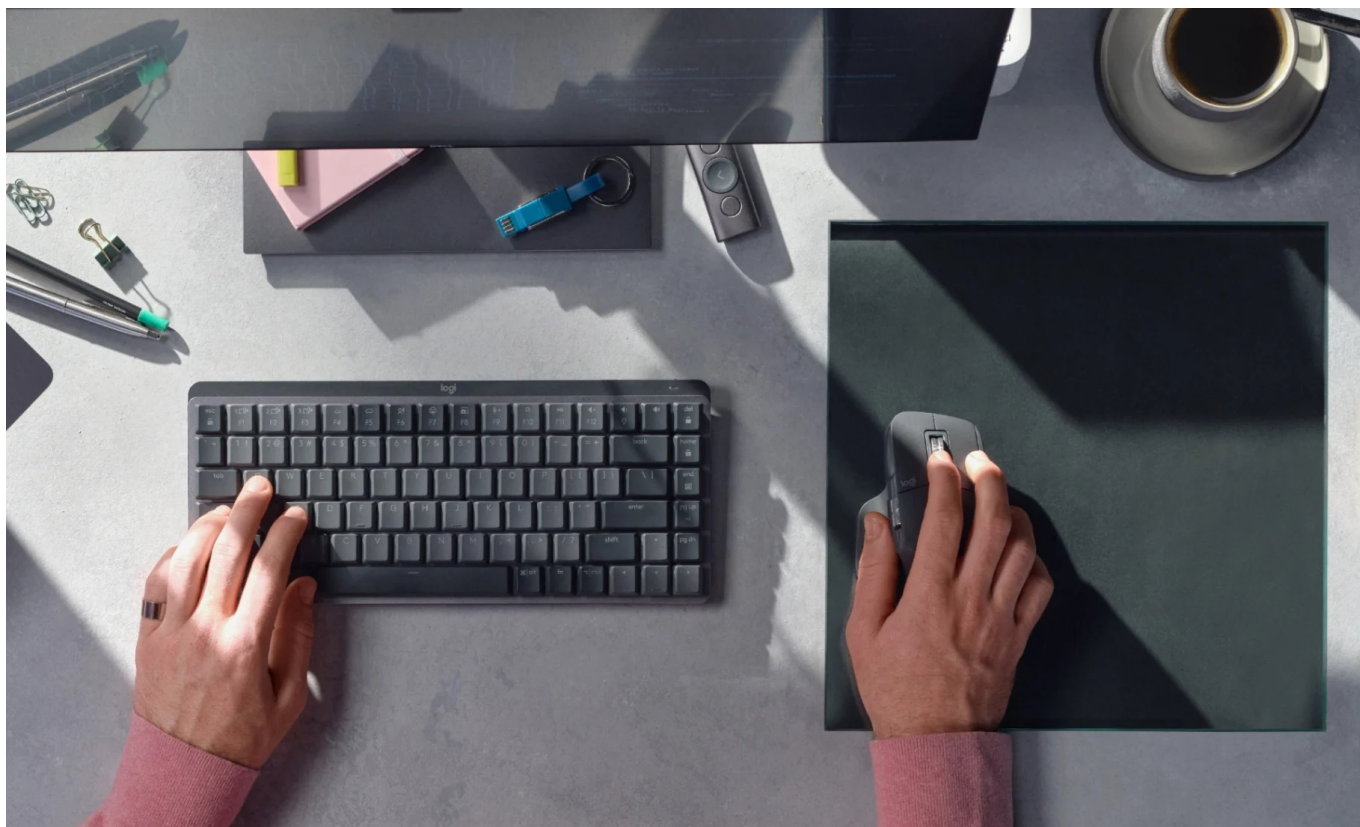

### Myš Logitech MX Master 3S - plynulý a pohodlný průjezd každou PC aplikací

**Bezdrátová myš Logitech MX Master 3S** s vysokou přesností je určena pro náročnou práci na PC. **Senzor s rozlišením až 8000 dpi** zajistí perfektní odezvu a plynulý pohyb po pracovní ploše, klidně po skle. Díky **funkci tichého klikání** pracujete efektivně a stále dostatečně potichu při zachování jemné hmatové odezvy. Ze soustředění vás nevytrhne ani **elektromagnetické rolovací kolečko MagSpeed**. S funkcí **elektromagnetického posuvu** rychle a přesně projdete jednotlivé řádky a najdete to, co hledáte. **Bezdrátová myš Logitech MX Master 3S** zvládne na plné nabití **až 70 dní provozu**.

Díky rychlému nabití vám stačí už jedna minuta na další tři hodiny práce. Drátové napájení zajišťuje **kabel USB-C**. Provedení

myši je navrženo s ohledem na celodenní činnost v maximálním pohodlí. Profil svou **ergonomií** poskytuje oporu prstům i dlani a zdrsňený povrch zlepšuje úchop. Zvolený úhel náklonu podporuje **přirozenější polohu paže**.

### Logitech MX Master 3S

Optická bezdrátová myš vybavená **sedmi tlačítky**, elektromagnetickým rolovacím kolečkem MagSpeed Smartshift a **horizontálním kolečkem** pro ovládání palcem. Disponuje vysoce přesným senzorem s rozlišením **200 až 8000 dpi**, které lze snadno nastavit v krocích po 50 dpi. Myš jednoduše připojíte prostřednictvím **miniaturního bezdrátového přijímače** Logi Bolt či přímo pomocí **Bluetooth** až ke třem zařízením současně, mezi kterými lze následně přepínat tlačítkem na spodní straně myši. Software Logi Options+ umožňuje **přecházet mezi počítači** pomocí funkce Flow pouhým přesunutím kurzoru k okraji obrazovky. Napájení zajišťuje **vestavěná baterie** s kapacitou **500 mAh**, která při plném nabití udrží myš v chodu až 70 dní. Nabíjení je realizováno skrze přiložený USB-C kabel.