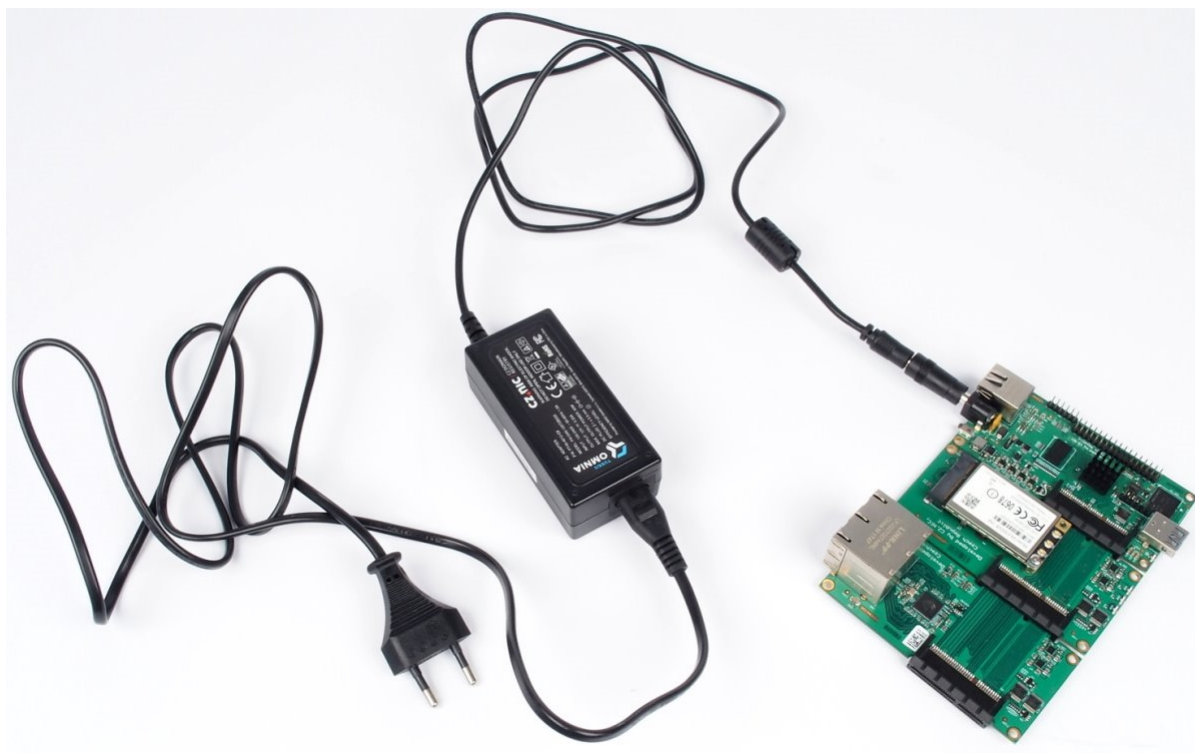

TURRIS OMNIA NAPÁJECÍ ADAPTÉR 40W

Cena celkem:	414 Kč (bez DPH: 342 Kč)
Běžná cena:	455 Kč
Ušetříte:	41 Kč
Kód zboží:	NARCZP0001
Part No.:	RTROM01-PT45-4012-C8
Záruka:	26 měs.
Stav:	Nové zboží

Popis

Turris Omnia napájecí adaptér 40 W

Náhradní napájecí adaptér se standardním **5,5 x 2,1 mm konektorem**. Je vhodný nejen **pro zařízení Turris Omnia**, ale díky výstupnímu napětí DC 12 V také pro LED pásy. Výkon zdroje je až **40 W** a maximální výstupní proud je 3,33 A.

Adaptér je dodáván bez AC kabelu. Jedná se o 2pin kabel 230V

ZÁKLADNÍ SPECIFIKACE

Výkon: 40 W

Vstupní napětí: 100-240 V

Výstupní napětí: 12 V

Proud: max. 3,33 A

Velikost konektoru: 5,5 x 2,1 mm

Barva: černá