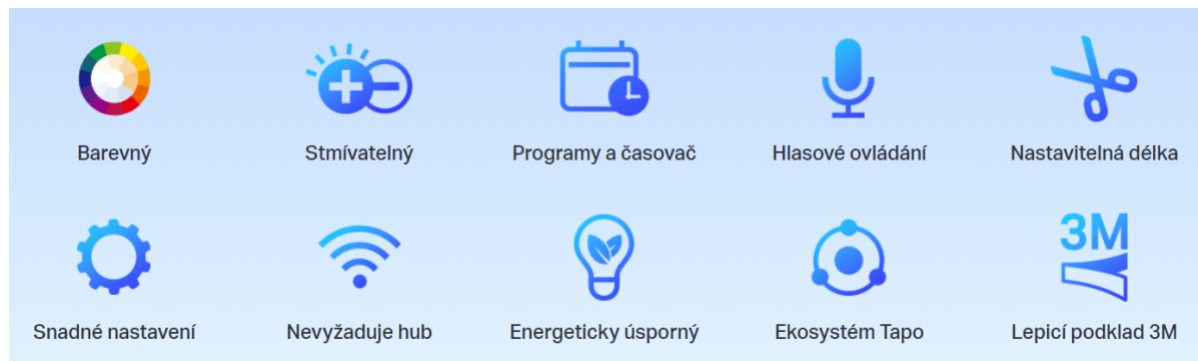

TP-LINK TAPO L900-10

Cena celkem:	703 Kč (bez DPH: 581 Kč)
Běžná cena:	774 Kč
Ušetříte:	70 Kč
Kód zboží:	TIPTPL0013
Part No.:	Tapo L900-10
Záruka:	26 měs.
Stav:	Nové zboží

Popis

TP-Link Tapo L900-10

Smart Wi-Fi stmívatelný LED pásek s podporou hlasového ovládaní **Amazon Alexa nebo Google Assistant**. Barvu, jas či teplotu světla lze měnit podle vkusu i nálady pomocí aplikace **Tapo**, která je k dispozici pro operační systémy **Android** nebo **iOS**. Pro snadnou instalaci je pásek vybaven předinstalovanou oboustrannou lepicí páskou.

- Použití s chytrým asistentem, rozbočovačem nebo mobilní aplikací
- Hlasové ovládání - Amazon Alexa nebo Google Assistant
- Flexibilní instalace - možnost zkrácení na libovolnou délku + 3M lepicí páska na zadní straně
- Snadné nastavení + podpora automatizace (plán, časovač, režim nepřítomnosti)
- Synchronizace osvětlení s frekvencí a rytmem hudby