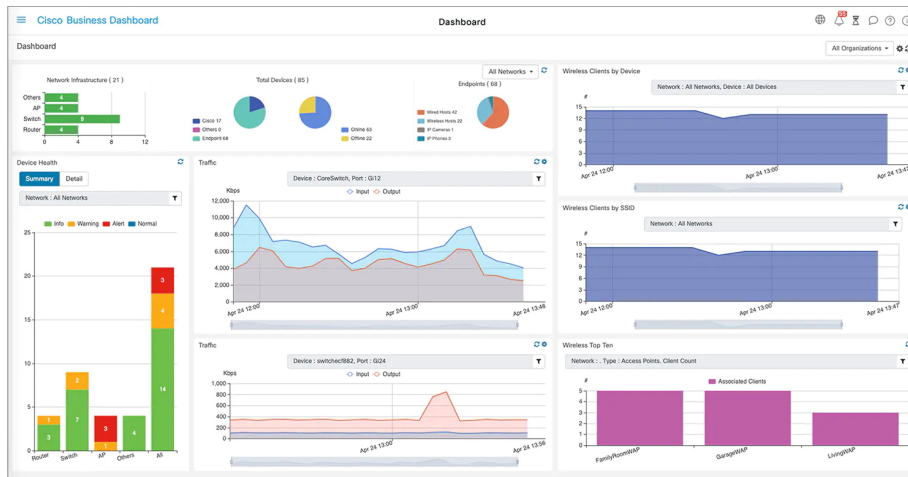

**Popis****Cisco Business CBS220-24P-4G-EU**

**Spravovatelný PoE+** switch nabízející **24 portů GbE RJ-45, 4 sloty SFP** pro uplink a napájecí **PoE budget 195 W** (24 portů). Přepínací kapacita switche je **56 Gbps** a rychlost směrování činí **41,66 Mpps**.

Řada Cisco Business 220 poskytuje funkce, které vám pomohou vytvořit síť podnikové třídy. Tyto funkce přinášejí řešení, které zjednodušuje provoz, zvyšuje dobu provozuschopnosti a zlepšuje spojení vaší firmy se zaměstnanci, zákazníky a dodavateli.

## ZÁKLADNÍ SPECIFIKACE

**Porty:** 24x GbE RJ-45, 4x SFP slot, 1x RJ-45 (konzole)

**PoE:** ano, 802.3af/at, napájecí výkon 195 W

**Kapacita switche:** 56 Gb/s

**Rychlost směrování:** 41,66 Mp/s

**Rozměry:** 440 x 257 x 44 mm