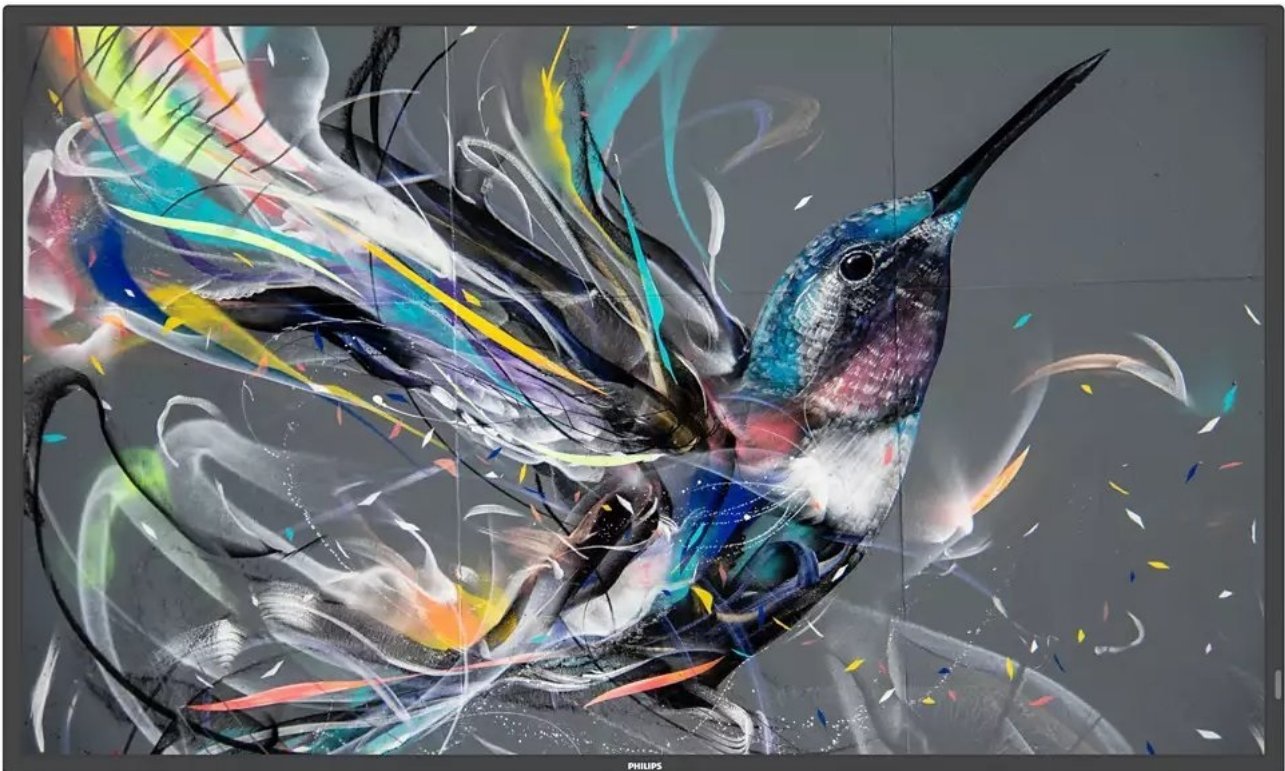

PHILIPS 43BDL3511Q 42,5"

Cena celkem:	20 249 Kč (bez DPH: 16 734 Kč)
Běžná cena:	22 274 Kč
Ušetříte:	2 025 Kč
Kód zboží:	DISPHL1004
Part No.:	43BDL3511Q/00
Záruka:	36 měs.
Stav:	Nové zboží

Popis

Philips 43BDL3511Q - 4K displej pro vaše zákazníky

Integrovaný přehrávač médií vám umožní jednoduše naplánovat přehrávání obsahu a po dokončení se zase přepne do pohotovostního režimu. Sám displej se vyznačuje ultra jemným rozlišením 4K, které vykreslí obsah ostře a do těch nejmenších detailů. **IPS panel** produkuje široké pozorovací úhly a podpoří komfortní sledování ze všech stran. Samozřejmostí je přítomnost **bohaté konektivity** pro flexibilní konektivitu. Součástí je také **dálkové ovládání** pro snadnou

obsluhu.

Philips 43BDL3511Q

Panel o velikosti **42,5"** vhodný pro každodenní použití. Nabízí rozlišení **4K Ultra HD** 3840 x 2160 obrazových bodů. Kontrastní poměr činí **1200:1** a svítivost je až **400 cd/m²**. Pozorovací úhly **178° horizontálně i vertikálně** zaručí skvělou viditelnost z jakéhokoliv úhlu. Ozvučení zajišťuje dvojice integrovaných **reproduktorů** s celkovým výkonem **20 W**. Díky své konstrukci je panel schopný provozu **18 hodin denně, 7 dní v týdnu**.

Součástí balení je dálkové ovládání včetně baterií, IR a sériový kabel.

ZÁKLADNÍ SPECIFIKACE

Typ panelu: IPS

Úhlopříčka: 42,5"

Poměr stran: 16:9

Rozlišení: 3840 x 2160

Kontrastní poměr: 1200:1

Doba odezvy: 8 ms