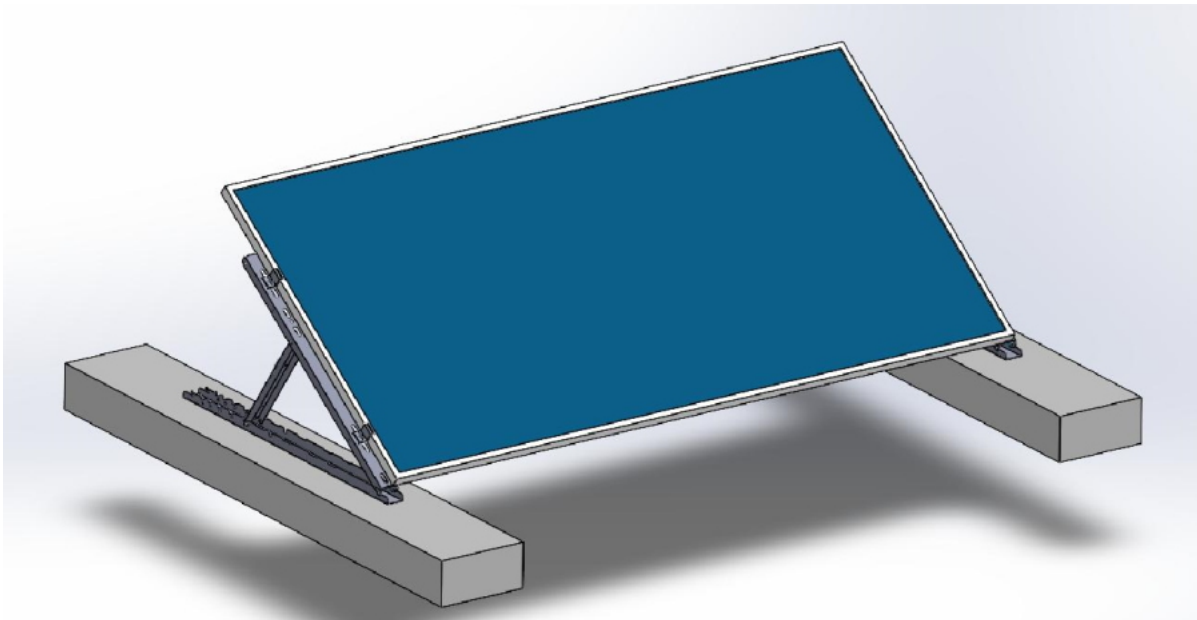

XTEND SOLARMI SCOMP-8SA35

Cena celkem:	8 339 Kč
	(bez DPH: 6 892 Kč)
Běžná cena:	9 173 Kč
Ušetříte:	834 Kč
Kód zboží:	SOPGWL0332
Part No.:	SCOMP-8SA35
Záruka:	26 měs.
Stav:	Nové zboží

Popis

Xtend Solarmi SCOMP-8SA35

Nastavitelný **systém SC pro instalaci 8 solárních panelů v řadě** na plochou střechu. **Sada tedy obsahuje 9 samotných držáků** s příslušenstvím.

- Určeno pro ploché střechy
- Nastavitelný úhel sklonu (15°, 20°, 25°, 30° nebo 35°)
- Dva způsoby upevnění: zátěžový způsob, nebo uchycení pomocí šroubů
- Lze rozšířit o další lišty SCHL1M-40 (CHL1M1-40) se spojkami SCPL-40

ZÁKLADNÍ SPECIFIKACE

Určení: pro 8x solární panel 35 x 1134 mm (délka panelu je libovolná, doporučeno max. 2279 mm)

Materiál: eloxovaný hliník (6005-T5)

Barva: stříbrná - šedá