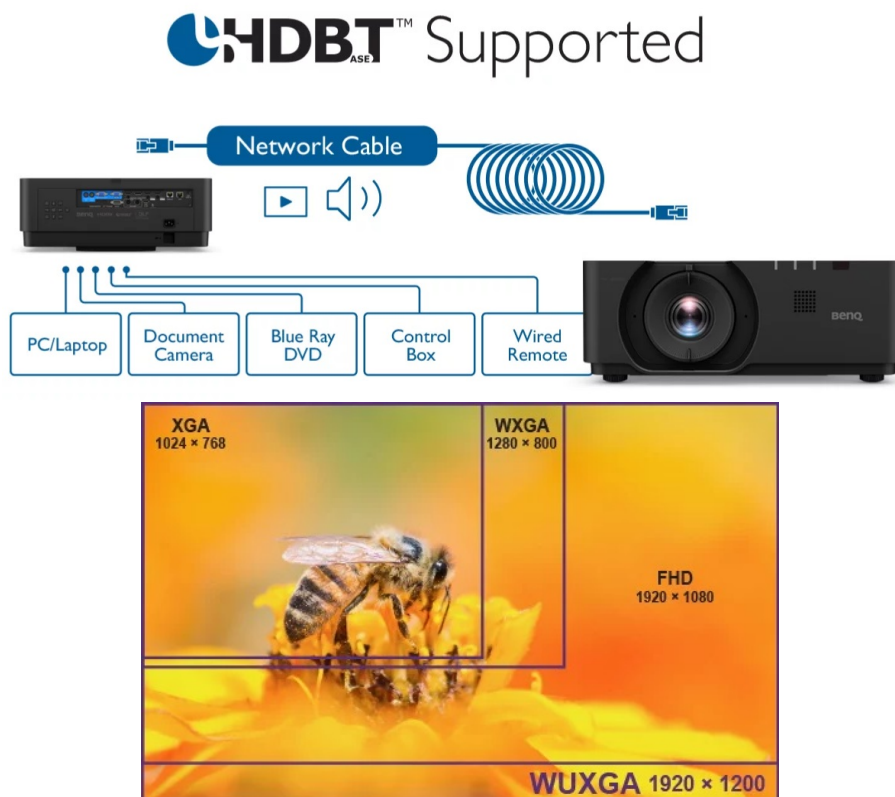

Projektor BenQ LU960 - pro flexibilní promítání

Projektor BenQ LU960 s vysokým WUXGA rozlišením vám zprostředkuje ostrý obraz s důrazem na všechny přítomné detaily. Umožňuje komfortní promítání textů, tabulek, obrázků, a dokonce dynamických akcí. **Rychlý režim** projektoru BenQ zlepšuje odezvu a poskytuje obraz bez zpoždění a prodlev. **Svitivost 5500 ANSI lumenů** zajistí viditelnost textu i obrazu v rozmanitých světelných podmínkách.

BenQ LU960

Laserový **WUXGA** projektor s rozlišením **1920 x 1200** obrazových bodů nabízí svítivost **5500 ANSI** lumenů, kontrastní poměr **3 000 000:1** a 92 % pokrytí normy **Rec.709** pro mnohem realističtější barvy a věrný obraz. Projektor dokáže vytvořit promítací plochu o velikosti až **300"** a podporuje také 3D zobrazení. Díky korekci lichoběžníkového zkreslení můžete mít obraz přesně tam, kde potřebujete. Projektor nabízí široké možnosti připojení, včetně **HDBaseT**, které zprostředkuje připojení Full HD videa, audia a ethernetu jedním kabelem, a umožňuje tak ovládání ze vzdálenosti až 100 m. Podporuje také **360° projekci**, promítání obrazu na strop, stěny, podlahu nebo dokonce šikmé plochy, například ve veřejných prostorech. Bezúdržbový provoz a dlouhou životnost projektoru zajistí prachotěsně uzavřená laserová jednotka splňující certifikaci **IP5X**.

Součástí balení je dálkový ovladač (včetně baterií).

ZÁKLADNÍ SPECIFIKACE

Technologie projektoru: DLP

Rozlišení: 1920 x 1200 px

Jas: 5500 ANSI lumenů

Kontrastní poměr: 3000000:1

Rozhraní: 2x HDMI vstup, 1x HDMI výstup, 1x DisplayPort, 1x VGA vstup, 1x VGA výstup, 1x USB typ A, 1x USB mini B, 1x RJ-45 HDBaseT, 1x RJ-45 LAN, 1x RS-232, 1x audio vstup, 1x audio výstup, 1x 3D Sync vstup, 1x 3D Sync výstup, 1x DC 12V Trigger, 1x konektor pro drátový ovladač