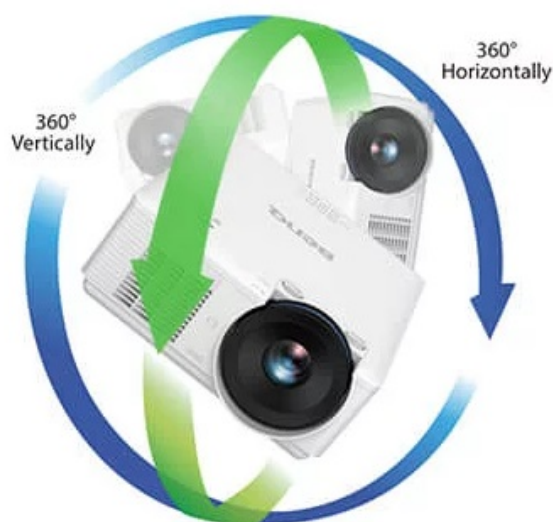

Popis

BenQ LU785 - jednoduchý projektor pro konference

DLP projektor BenQ LU785 poskytuje vysokou kvalitu obrazu pro vaše prezentace ve firemní sféře. **Režim infografiky** potěší všechny moderní uživatele, kteří chtějí představit své nápady a návrhy formou bohaté, ale přehledné infografiky. Tento režim vykreslí texty i grafický obsah jasně a zřetelně. Ve spojení s **96% pokrytí normy Rec.709** produkuje syté a živé barvy. **Projektor BenQ LU785** disponuje **svítivostí 6000 ANSI lumenů**, která podporuje komfortní sledování i v osvětlených, středně velkých **místnostech**.

Laserový světelný zdroj s **technologíí BlueCore** se vyznačuje trvalým výkonem bez blednutí barev po **dobu až 20 000 hodin provozu**. **Prachotěsná konstrukce IP5X** chrání citlivé optické komponenty a umožňuje použití v náročnějších podmínkách. **Projektor BenQ LU785** nabízí vysoké **WUXGA** rozlišení pro detailní a ostré zobrazení promítaného obsahu. Potěší také možnost **promítání obrazu na výšku v portrétním režimu**.

BenQ LU785

Laserový **WUXGA** projektor s rozlišením **1920 x 1200** obrazových bodů nabízí svítivost **6000 ANSI** lumenů, kontrastní poměr **3 000 000:1** a 96 % pokrytí normy **Rec.709** pro mnohem realističtější barvy a věrný obraz. Technologie **BlueCore Laser** zajišťuje nulovou odchylku laserových diod, zvyšuje světelný tok do světelného tunelu a zvyšuje jeho účinnost. Projektor dokáže vytvořit promítací plochu **o velikosti až 300"** a podporuje také 3D zobrazení. Díky korekci lichoběžníkového zkreslení můžete mít obraz přesně tam, kde potřebujete. Podporuje také **360° projekci**, promítání obrazu na strop, stěny, podlahu nebo dokonce šikmé plochy, například ve veřejných prostorech. Bezúdržbový provoz a dlouhou

Barva: bílá

Hmotnost: 10,7 kg