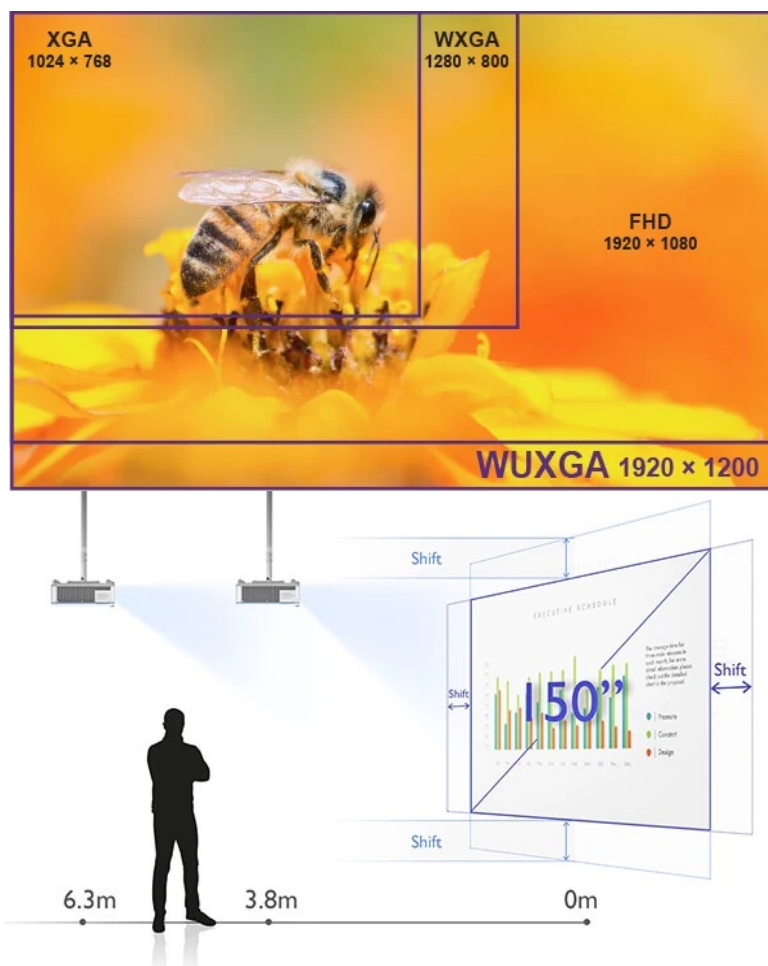

Popis

BenQ LU785 - jednoduchý projektor pro konference

DLP projektor BenQ LU785 poskytuje vysokou kvalitu obrazu pro vaše prezentace ve firemní sféře. **Režim infografiky** potěší všechny moderní uživatele, kteří chtějí představit své nápady a návrhy formou bohaté, ale přehledné infografiky. Tento režim vykreslí texty i grafický obsah jasně a zřetelně. Ve spojení s **96% pokrytí normy Rec.709** produkuje syté a živé barvy. **Projektor BenQ LU785** disponuje **svítivostí 6000 ANSI lumenů**, která podporuje komfortní sledování i v osvětlených, středně velkých **místnostech**.

Laserový světelný zdroj s **technologíí BlueCore** se vyznačuje trvalým výkonem bez blednutí barev po **dobu až 20 000 hodin provozu**. **Prachotěsná konstrukce IP5X** chrání citlivé optické komponenty a umožňuje použití v náročnějších podmínkách. **Projektor BenQ LU785** nabízí vysoké **WUXGA** rozlišení pro detailní a ostré zobrazení promítaného obsahu. Potěší také možnost **promítání obrazu na výšku v portrétním režimu**.

BenQ LU785

Laserový **WUXGA** projektor s rozlišením **1920 x 1200** obrazových bodů nabízí svítivost **6000 ANSI** lumenů, kontrastní poměr **3 000 000:1** a 96 % pokrytí normy **Rec.709** pro mnohem realističtější barvy a věrný obraz. Technologie **BlueCore Laser** zajišťuje nulovou odchylku laserových diod, zvyšuje světelný tok do světelného tunelu a zvyšuje jeho účinnost. Projektor dokáže vytvořit promítací plochu **o velikosti až 300"** a podporuje také 3D zobrazení. Díky korekci lichoběžníkového zkreslení můžete mít obraz přesně tam, kde potřebujete. Podporuje také **360° projekci**, promítání obrazu na strop, stěny, podlahu nebo dokonce šikmé plochy, například ve veřejných prostorech. Bezúdržbový provoz a dlouhou