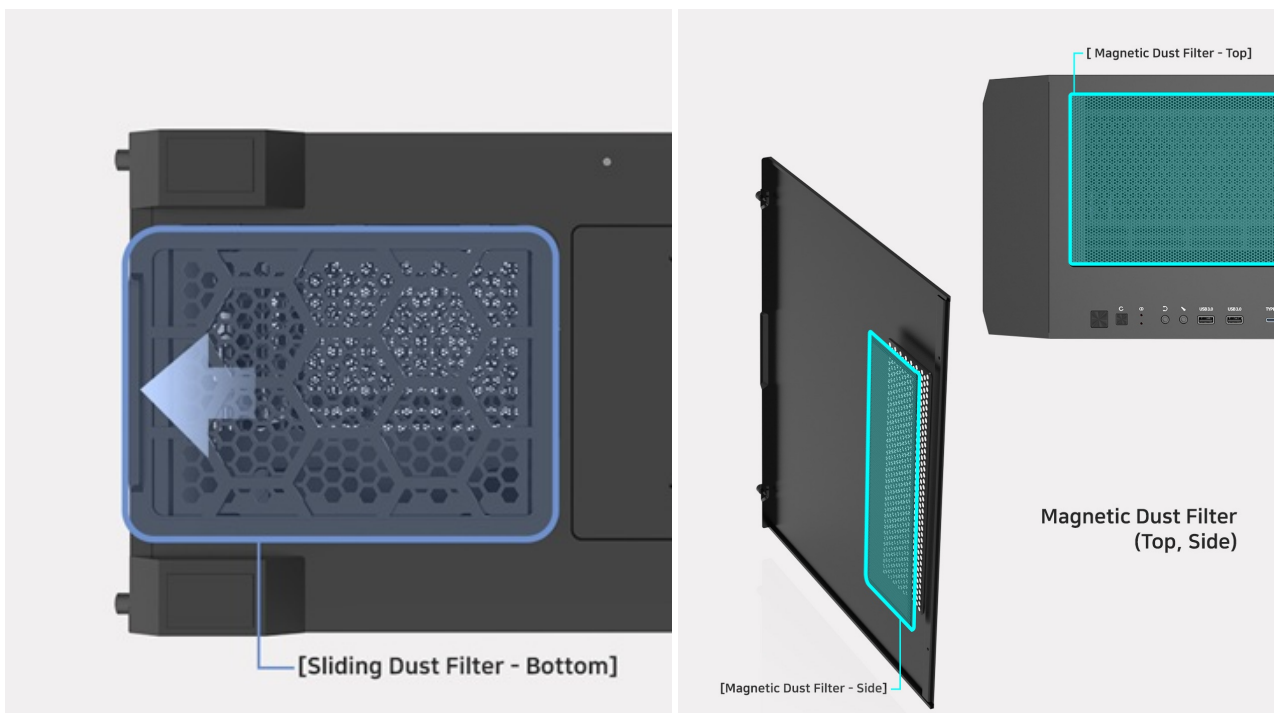

## ZALMAN Z10 Duo - skříň, do které se vejdou všechny vaše PC komponenty

Počítačová skříň **ZALMAN Z10 Duo** ve formátu Middle Tower se vyznačuje stylovým vzezřením a zesílenou konstrukcí. S přehledem pojme všechny komponenty a umožní vám vytvořit moderní herní PC nebo multimediální centrum. Nabízí celkem **4 předinstalované ventilátory s ARGB podsvícením**, které podpoří gamingový vzhled.

## ZALMAN Z10 Duo

Počítačová skříň v provedení **Middle tower**. Na horním panelu jsou umístěny dva **USB 3.0 porty**, jeden **USB-C 3.1 port**, sluchátkový výstup a vstup pro mikrofon. Skříň je osazena celkem **čtyřmi ventilátory s ARGB podsvícením** o velikosti 120 mm. **Průhledná bočnice** společně s perforovaným předním panelem zajišťuje vytříbený design. Perforovaný přední panel je navíc možné vyměnit za přiložené tvrzené sklo a nechat tak ještě více vyniknout stylové ARGB podsvícení předních ventilátorů. Důmyslné řešení umožňuje pohodlné umístění **až 360 mm dlouhého výměníku** vodního chlazení na přední či horní straně. Ve skříni je dostatek prostoru pro chladič CPU do výšky až 173 mm a grafickou kartu o délce až 395 mm. Součástí skříňe je interní ARGB ovladač pro až 6 ventilátorů a **sada prachových filtrů**. Dodávána je **bez zdroje**.

### ZÁKLADNÍ SPECIFIKACE

**Provedení skříňe:** Middle Tower

**Interní pozice:** 2× 2,5"/3,5", 2× 2,5"

**Kompatibilita základní desky:** E-ATX, ATX, Micro ATX, Mini ITX

**Zdroj:** bez zdroje

**Konektory na horním panelu:** 2× USB 3.0, 1× USB-C 3.1, 1× sluchátkový výstup, 1× vstup pro mikrofon

**Rozměry:** 488 × 481 × 220 mm

**Hmotnost:** 9 kg

**Barva:** černá