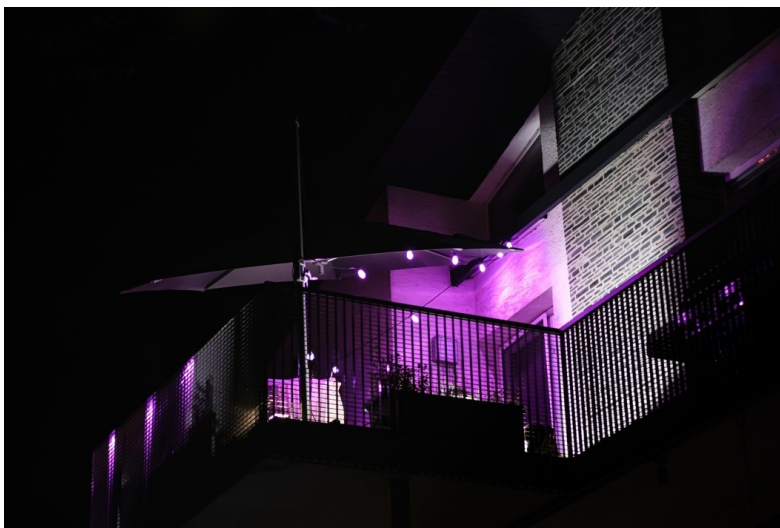

IMMAX NEO LITE SMART VENKOVNÍ DEKORAČNÍ LED ŘETĚZ 15M

Cena celkem:	2 530 Kč (bez DPH: 2 091 Kč)
Běžná cena:	2 783 Kč
Ušetříte:	253 Kč
Kód zboží:	OSVIMM1232
Part No.:	07900L
Záruka:	24 měs.
Stav:	Nové zboží

Popis**Osvětlení IMMAX NEO LITE Smart - rozehrajte správnou magii světel**

Dekorační LED osvětlení IMMAX NEO LITE Smart na každou párty. **Chytrá venkovní girlanda** rozsvítí pobyt venku řadou barev a při oslavě narozenin, garden párty, grilování nebo třeba jen posezení s přáteli vykouzlí jedinečnou atmosféru. **Smart venkovní dekorační LED řetěz IMMAX NEO LITE** je ideální pro osvětlení teras, pergol zahrad či jiných venkovních objektů.

Díky **délce 15 metrů** je řetěz dostatečně dlouhý a umožní vám vytvořit pestrobarevné prostředí podle představ. Světlo ovládáte jednoduše pomocí mobilní **aplikace Immax NEO PRO** nebo dálkového ovládání, které je součástí balení. Snadno nastavíte barvu, jas nebo teplotu světla. Díky **certifikaci IP65** je Smart osvětlení IMMAX **odolné proti tryskající vodě** a nemusíte se bát rozvěšení třeba v blízkosti bazénu.

IMMAX NEO LITE Smart venkovní dekorační LED řetěz 15 m

Chytrá stmívatelná LED girlanda je založena na energeticky úsporné, bezpečné a spolehlivé bezdrátové komunikaci **Wi-Fi**. V okamžiku vytvoříte dokonalou barevnou atmosféru a proměníte každé grilování v kouzelné posezení. Pomocí aplikace