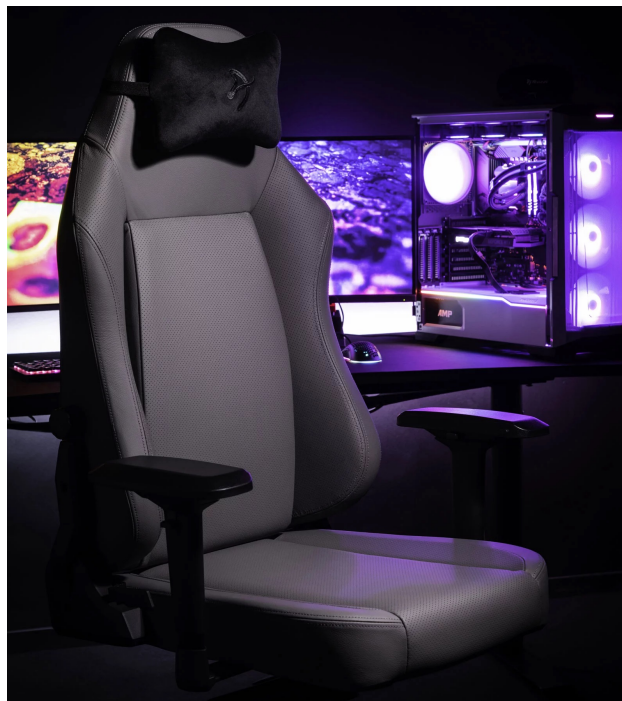

Celokožená židle **Arozzi PRIMO PREMIUM** pro maximální pohodlí během sezení u práce, sledování filmů nebo hraní her. **Židle z přírodní italské kůže** využívá stejné materiály, jaké se využívají na sedadla v luxusních sportovních vozech. **Prodyšnost** a komfort při dlouhém sezení i v parných letních dnech zajišťují perforované prvky. **Židle Arozzi PRIMO PREMIUM** disponuje **měkkým velur polštářem** v oblasti krku. Navíc s **nastavitelným systémem v oblasti beder** poskytuje židle perfektní oporu a **podporuje zdravé sezení**.

Prostorné sedadlo a opěradlo vám umožní, abyste se mohli patřičně uvelebit. **Pěnová tvarovatelná směs** je dostatečně pevná, aby bylo zajištěno správné držení těla. Chybět nemůže ani **rozsáhlý systém nastavení** - od možnosti nastavit výšku, sklon opěradla až po funkci houpání. **Konstrukce z hliníku** zajistí, že židle **Arozzi PRIMO PREMIUM** je robustní, pevná a její vzhled působí elegantně a čistě.

Arozzi PRIMO PREMIUM

Herní židle Primo je speciálně vytvořená pro zlepšení ergonomie a komfortu při dlouhých hodinách strávených u počítače. Je vyrobena z vysoce kvalitní **přírodní italské kůže** používané mimo jiné také v luxusních sportovních vozech. **Nastavitelná výška** židle, opěrky rukou nastavitelné ve všech směrech a úhel sklonu opěradla **až 145°** zajistí maximální pohodlí. Samozřejmostí je možnost **otáčení o 360°** a houpací mechanismus. Součástí balení je i **velurový polštář**, který zajistí podporu páteře v krční části. Nosnost je díky robustnímu kovovému rámu a základně kol **až 145 kg**.

ZÁKLADNÍ SPECIFIKACE

Nastavitelná výška sedadla: 47,5 - 57,5 cm

Výška židle: 130,5 - 140,5 cm

Šířka sedáku: 52 cm

Hloubka sedáku: 52 cm

Výška opěradla: 83 cm

Nosnost: 145 kg

Hmotnost: 23 kg