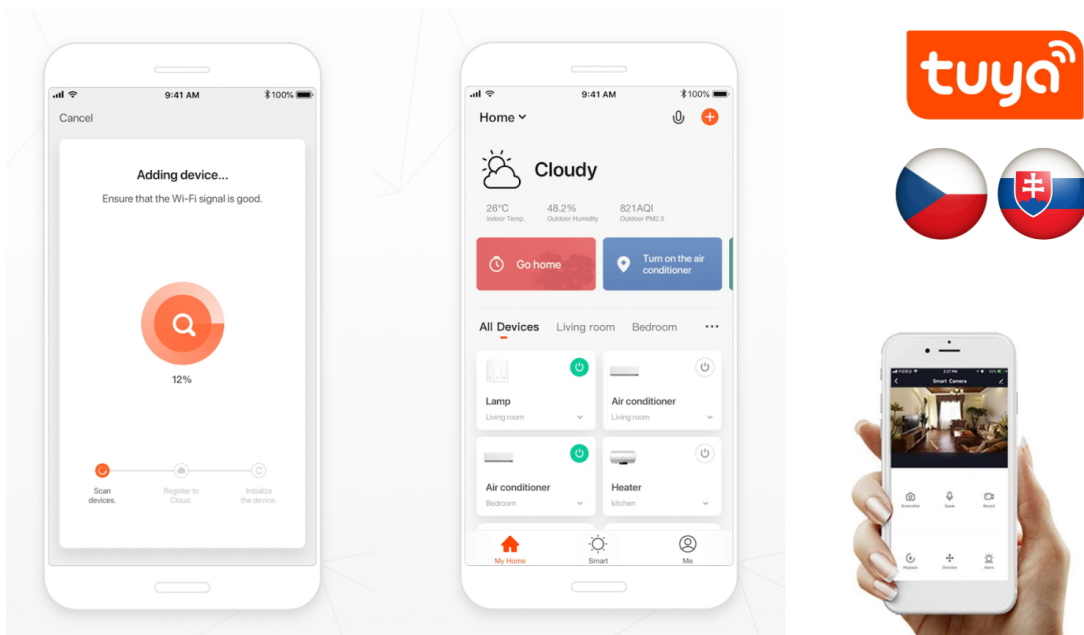

IMMAX NEO LITE SMART venkovní vypínač

Venkovní vypínač pro chytrý dům umožňuje **vzdáleně ovládat světelná a jiná el. zařízení** a mít tak domácnost pod kontrolou. K nastavení je nutná aplikace IMMAX NEO PRO, která je kompatibilní s iOS, Android, TUYA a hlasovými asistenty Amazon Alexa, Apple Siri zkratky a Google Assistant. Vypínač je odolný vůči vodě i ostatním přírodním podmínkám dle certifikace **IP68**.