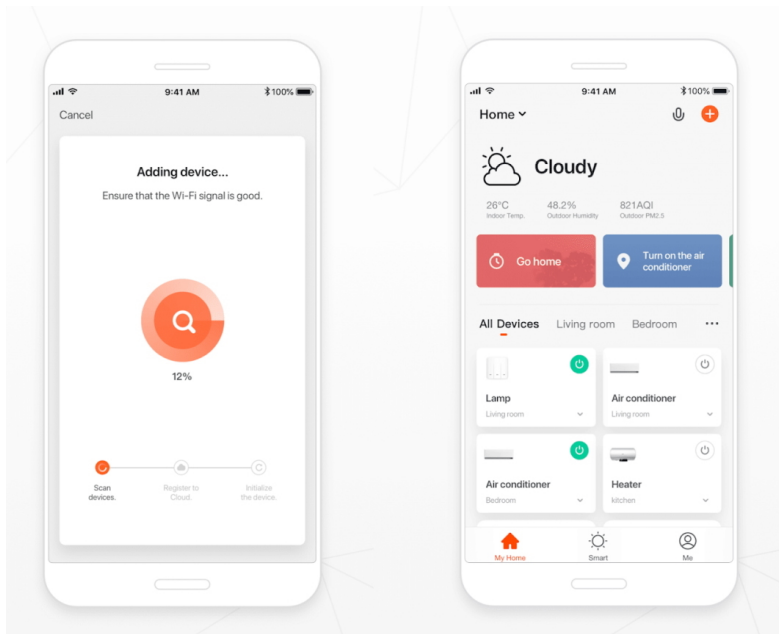

IMMAX NEO E14 6W RGB+CCT

Cena celkem:	193 Kč
	(bez DPH: 159 Kč)
Běžná cena:	212 Kč
Ušetříte:	19 Kč
Kód zboží:	OSVIMM1229
Part No.:	07745L
Záruka:	24 měs.
Stav:	Nové zboží

Popis

IMMAX NEO E14 6 W RGB+CCT

Chytrá, **stmívatelná**, barevná LED žárovka umožňuje **nastavení barvy a jasu** světla dle aktuální potřeby. Kromě **RGB** barevné škály je možné měnit také teplotu světla od teplé až po studenou bílou. Žárovka je založena na bezpečné a spolehlivé bezdrátové komunikaci **Wi-Fi**. Samozřejmostí je kompatibilita se systémy iOS či Android a hlasovým ovládním přes Amazon Alexa, Google Assistant nebo Apple Siri.

ZÁKLADNÍ SPECIFIKACE

Patice: E14

Příkon: 6 W

Svítilivost: 470 lm (odpovídá klasické žárovce s výkonem 40 W)

Barva světla: RGB + teplá-studená bílá

Barevná teplota: 2700-6500 K

Stmívání: ano

Životnost: 25000 hodin

Vstupní napětí: 230 V AC

Úhel světelného paprsku: 200°

Barva: bílá