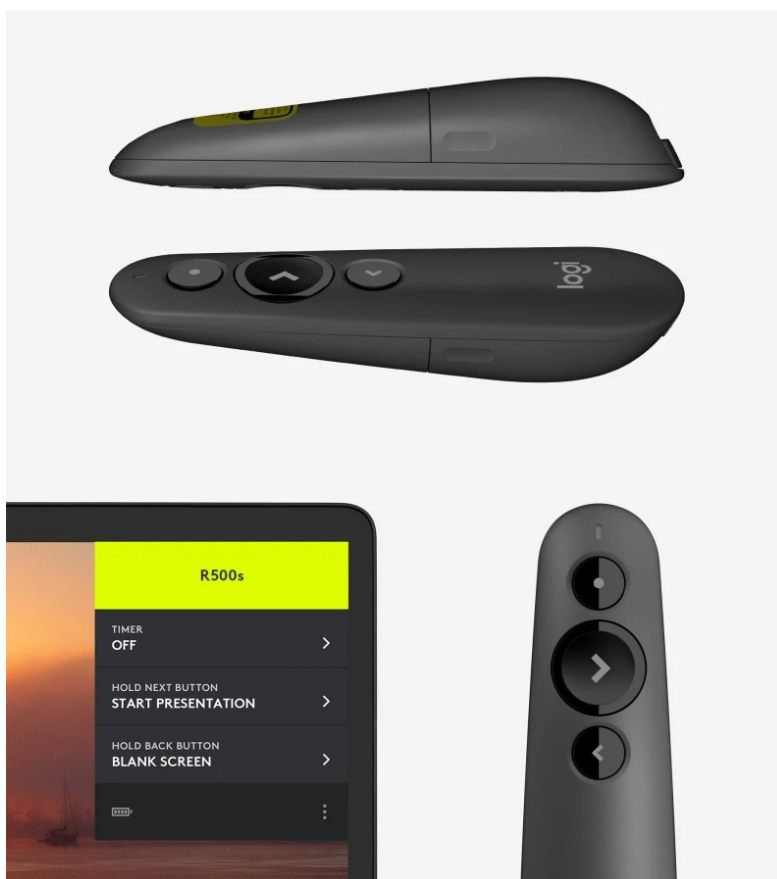

Logitech R500s - veškeré vaše prezentace máte pod palcem

Prezentační zařízení Logitech R500s, se kterým máte každý mítink oddělení nebo přednášku ve velké hale pod kontrolou. Prezentujte svoje nápady a podněty s přesností, jistotou, a hlavně s maximální volností. **Logitech R500s** vám umožní procházet jednotlivé snímky prezentace, fotografie, grafy a další obsah **na vzdálenost až 20 metrů**. Na nejdůležitější informace můžete diváky upozornit pomocí **červeného laserového ukazovátka**.

Ovladač je **kompatibilní se systémy Windows, macOS** a představuje tak velmi rozšířený prezentační nástroj. **Ovladač Logitech R500s** je navržen pro rychlé a intuitivní ovládání. Díky tomu se můžete soustředit na to, co říkáte a co je důležité sdělit. **Trojice tlačítek se odlišuje velikostí i tvarem**, takže během prezentace můžete sledovat publikum a reagovat na

Logitech R500s

Prezentační zařízení Logitech R500s vám pomůže vyjádřit svůj názor. Intuitivní ovládací prvky prezentace vám umožňují procházet prezentací s jistotou. Tlačítka lze snadno najít po hmatu. Tvar skvěle padne do ruky. Disponuje **červeným laserovým ukazovátkem**, které je dobře vidět na většině pozadí, a dosahem **až 20 metrů**, jež vám dává možnost volně se pohybovat po místnosti a vmísit se do publika. Díky skladnému bezdrátovému přijímači s technologií Plug and Play je instalace jednoduchá. Pomocí aplikace **Logitech Presentation** si můžete přizpůsobit funkce tlačítek, sledovat životnost baterie a nastavit časovač na obrazovce. K počítači se připojuje pomocí **USB přijímače a technologii 2,4 GHz**, nebo prostřednictvím **Bluetooth**. Po skončení prezentace lze přijímač uložit do prezentačního zařízení, což usnadňuje přenášení.

Součástí balení je bezdrátový minipřijímač, AAA baterie.

ZÁKLADNÍ SPECIFIKACE

Bezdrátová technologie: 2,4 GHz (USB adaptér), Bluetooth LE

Dosah: 20 m

Napájení: 1× AAA baterie (součástí balení)

Barva: černá