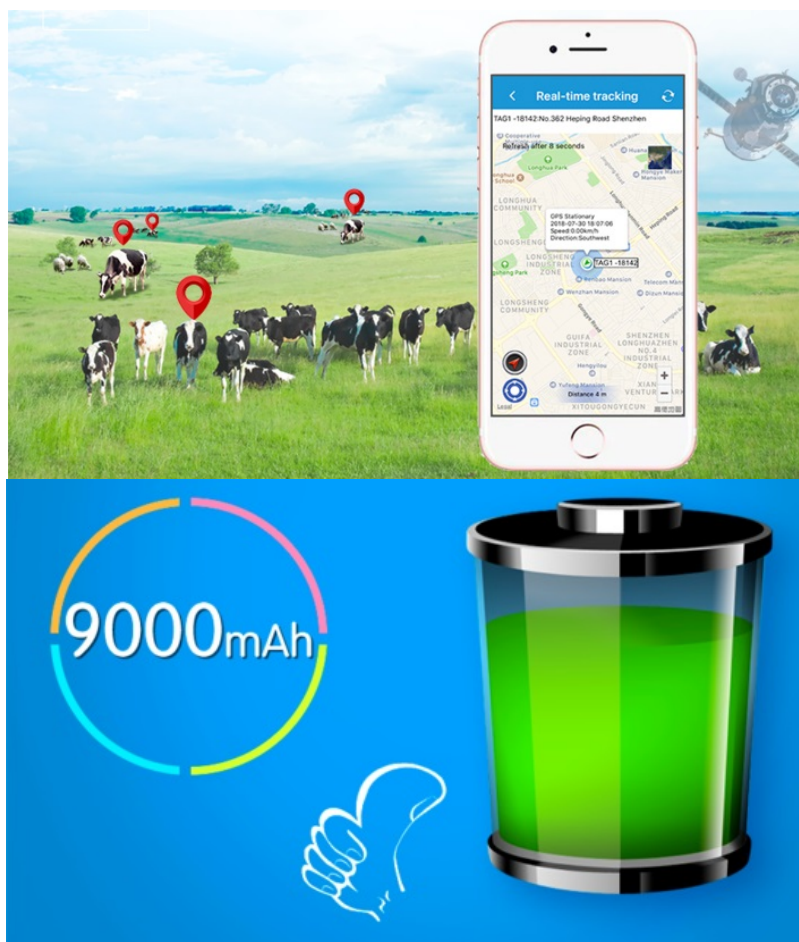

HELMER LK 515

Cena celkem: **2 647 Kč****(bez DPH: 2 188 Kč)**Běžná cena: **2 912 Kč**Ušetříte: **265 Kč**

Kód zboží: LOKHEL1056

Part No.: HLMLK515

Záruka: 24 měs.

Stav: Nové zboží

Popis

Helmer LK 515 - hlídejte zvířata na svém statku

GPS lokátor Helmer LK 515 se solárním nabíjením je vhodným zařízením pro sledování a hlídání hospodářských zvířat, jako jsou krávy, koně, ovce, kozy apod. Akumulátor s kapacitou 9000 mAh podporuje **až 60 dní provozu v pohotovostním režimu**. Díky podpoře solárního napájení je při dostatku slunečního svitu možný až nepřetržitý provoz.

Přístroj **Helmer LK 515** je vhodný pro sledování a přesné určení polohy pomocí GPS souřadnic, s odchylkou 10 metrů. Pomocí **GPRS** a mobilní aplikace obdržíte informace o výskytu. Stačí k tomu jen SIM karta s mobilními daty. Samozřejmostí je

Helmer LK 515

GPS lokátor Helmer LK 515 slouží pro sledování a ostrahu koní, krav, ovcí, koz a dalších hospodářských zvířat. Využívá signály GSM/GPRS sítí a GPS satelitů. Umožňuje sledování a lokalizaci s určením **přesné polohy GPS** a následné zaslání informací a souřadnic prostřednictvím GPRS do **mobilní aplikace**, případně na webový server. Je tedy nutné do lokátoru vložit **SIM kartu** s datovým tarifem (spotřeba dat přibližně 15 MB za měsíc). Mezi další funkce patří varování při odejmutí, výměně SIM karty či možnost dálkového **odposlechu**. Vestavěná **baterie s kapacitou 9000 mAh** zajistí výdrž až 60 dní v pohotovostním režimu. Při dostatečném přísunu denního světla se však díky **solárnímu dobíjení** nikdy nevybíje.