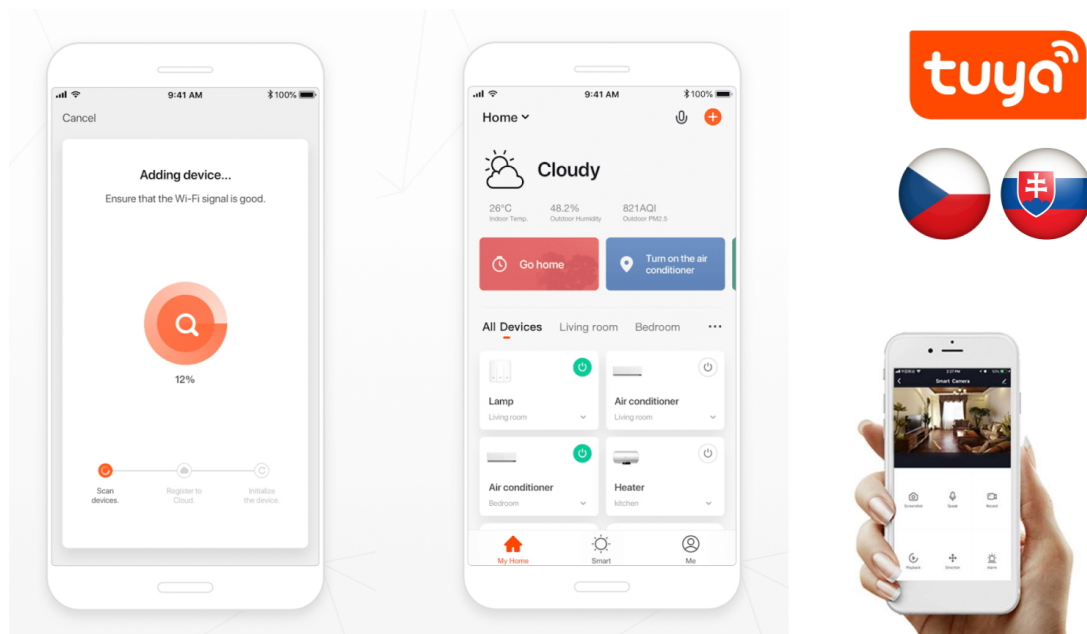

IMMAX NEO LITE AQUA900 90W

Cena celkem:	9 450 Kč
	(bez DPH: 7 810 Kč)
Běžná cena:	10 395 Kč
Ušetříte:	945 Kč
Kód zboží:	OSVIMM1225
Part No.:	07742L
Záruka:	24 měs.
Stav:	Nové zboží

Popis

IMMAX NEO LITE AQUA900 90 W

Chytré akvarijní svítidlo s tenkým **hliníkovým tělem** a moderními **WRGB čipy** poskytuje **kompletní barevné spektrum** a tím zajistí ideální vybarvení ryb i dekorací. Díky nastavitelnému držáku lze svítidlo instalovat **na akvária o délce 90 až 105 centimetrů**. Vyspělá technologie bezdrátové komunikace pomocí Wi-Fi na protokolu **Tuya** umožní integraci svítidla do aplikace **IMMAX NEO PRO**. I na dálku tak můžete vytvořit ideální osvětlení, změnit barvu světla či nastavit vlastní světelný režim.

Součástí balení je Wi-Fi kontrolér a napájecí adaptér.

ZÁKLADNÍ SPECIFIKACE

Příkon: 90 W

Světelný tok: 16800 lm

Barevná teplota: 7000 K

Stmívání: ano

Minimální životnost: 30000 hodin

Materiál: hliník

Napájení: DC 24 V