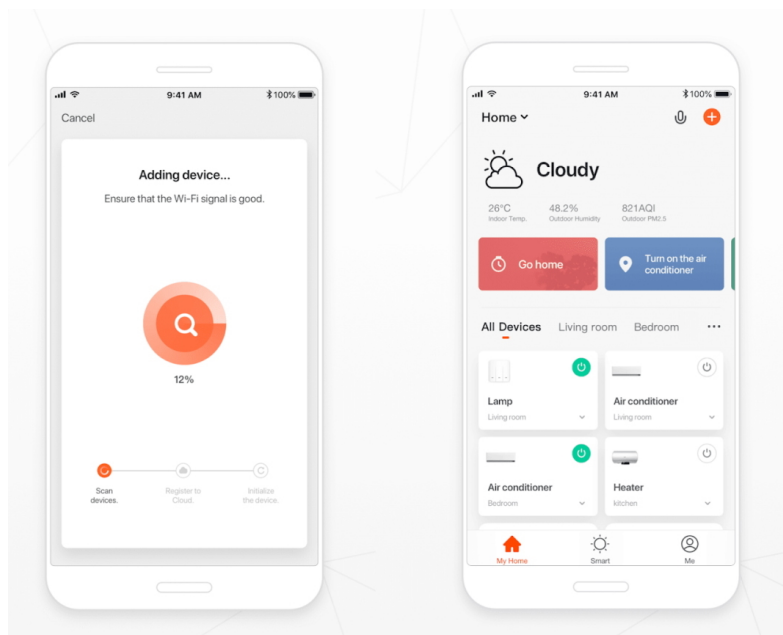

## IMMAX NEO CÉČKO 43 W

Designové LED **závěsné** stropní svítidlo pro chytrou domácnost. Tvar připomínající písmeno C a robustnější provedení zaujme na první pohled a zároveň skvěle zapadne do každého moderního interiéru. Svítidlo lze propojit s chytrou bránou **IMMAX NEO PRO** a ovládat celou síť domácích světelných zdrojů skrze dálkový ovladač či aplikaci v mobilním telefonu. I na dálku tak můžete vytvořit ideální osvětlení, změnit barvu světla od teplé bílé po studenou či nastavit vlastní světelný režim. Svítidlo využívá platformu TUYA a pracuje na technologii Zigbee 3.0. Navíc je plně kompatibilní se systémy Philips HUE, Tahoma, Lidl, Ikea a **podporuje hlasové asistenty** Amazon Alexa, Google Assistant a Apple Siri. Dálkový ovladač **Zigbee 3.0** je součástí balení.