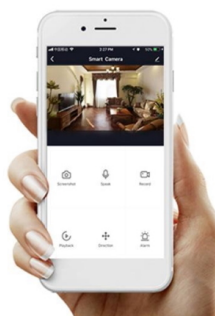

## IMMAX NEO CÉČKO 43 W

Designové LED **závěsné** stropní svítidlo pro chytrou domácnost. Tvar připomínající písmeno C a robustnější provedení zaujme na první pohled a zároveň skvěle zapadne do každého moderního interiéru. Svítidlo lze propojit s chytrou bránou **IMMAX NEO PRO** a ovládat celou síť domácích světelných zdrojů skrze dálkový ovladač či aplikaci v mobilním telefonu. I na dálku tak můžete vytvořit ideální osvětlení, změnit barvu světla od teplé bílé po studenou či nastavit vlastní světelný režim. Svítidlo využívá platformu TUYA a pracuje na technologii Zigbee 3.0. Navíc je plně kompatibilní se systémy Philips HUE, Tahoma, Lidl, Ikea a **podporuje hlasové asistenty** Amazon Alexa, Google Assistant a Apple Siri. Dálkový ovladač **Zigbee 3.0** je součástí balení.