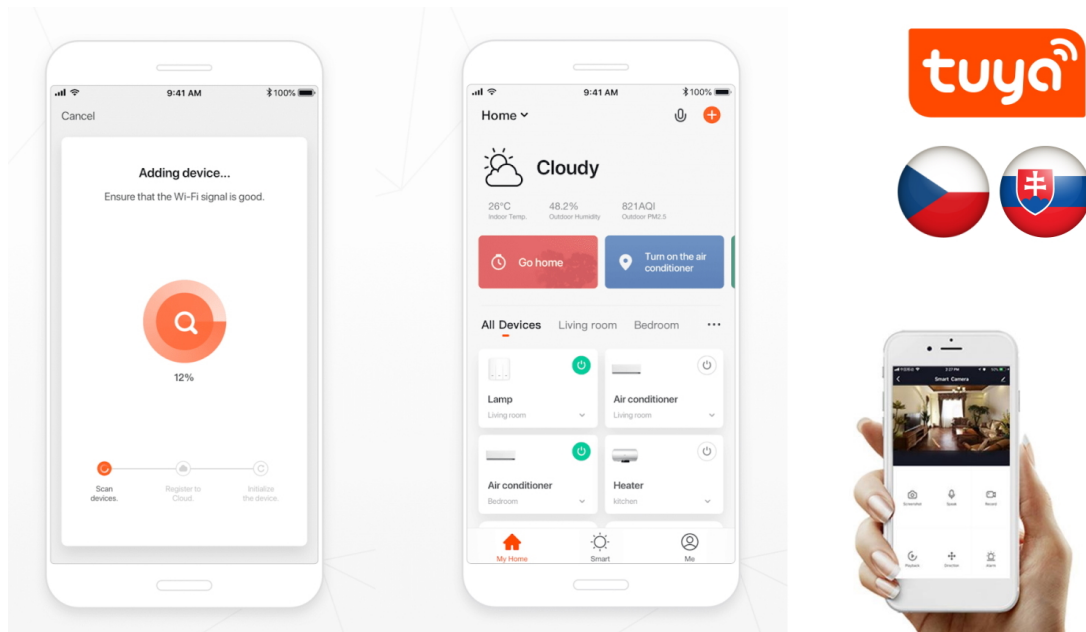

IMMAX NEO LITE PERFECTO 48 W

LED stropní svítidlo pro chytrou domácnost. Bílé kovové provedení s několika bočními průsvity mírně rozptýlí světlo také do stran. Vyspělá technologie bezdrátové komunikace pomocí Wi-Fi na protokolu **Tuya** umožní integraci svítidla do aplikace **IMMAX NEO PRO**. I na dálku tak můžete vytvořit ideální osvětlení, změnit barvu světla od teplé bílé po studenou či nastavit vlastní světelný režim. Systém IMMAX NEO LITE je plně kompatibilní se Samsung SmartThings a **podporuje hlasové asistenty** Amazon Alexa, Google Assistant a Apple Siri. Svítidlo lze také ovládat dálkovým IR ovladačem, který je součástí balení.