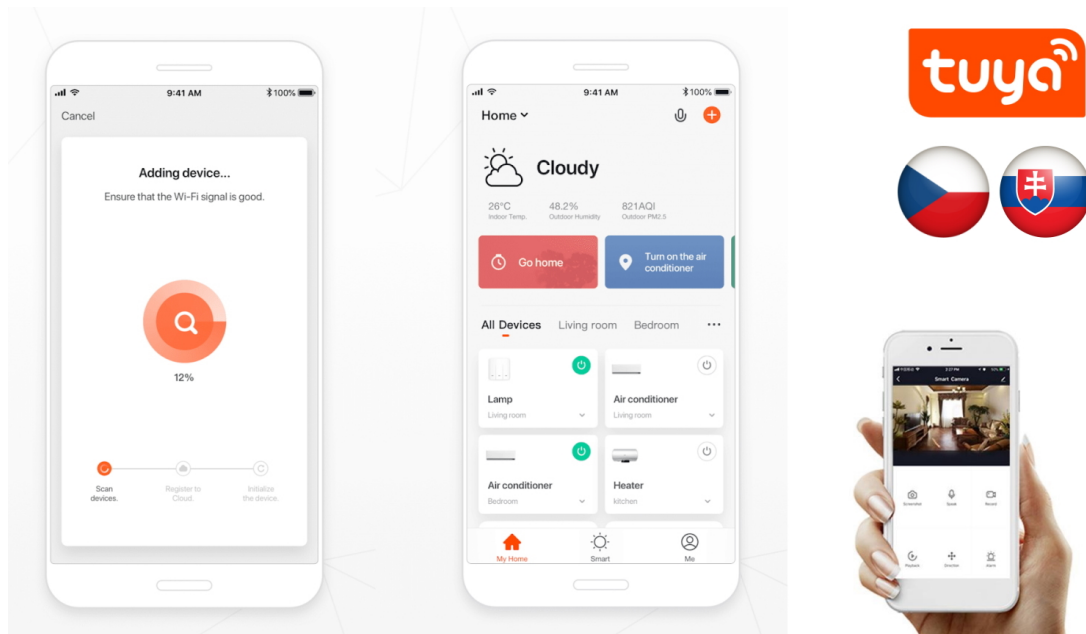

IMMAX NEO LITE PERFECTO 24 W

LED stropní svítidlo pro chytrou domácnost. Černé kovové provedení s několika bočními průsvity mírně rozptýlí světlo také do stran. Vyspělá technologie bezdrátové komunikace pomocí Wi-Fi na protokolu **Tuya** umožní integraci svítidla do aplikace **IMMAX NEO PRO**. I na dálku tak můžete vytvořit ideální osvětlení, změnit barvu světla od teplé bílé po studenou či nastavit vlastní světelný režim. Systém IMMAX NEO LITE je plně kompatibilní se Samsung SmartThings a **podporuje hlasové asistenty** Amazon Alexa, Google Assistant a Apple Siri. Svítidlo lze také ovládat dálkovým IR ovladačem, který je součástí balení.