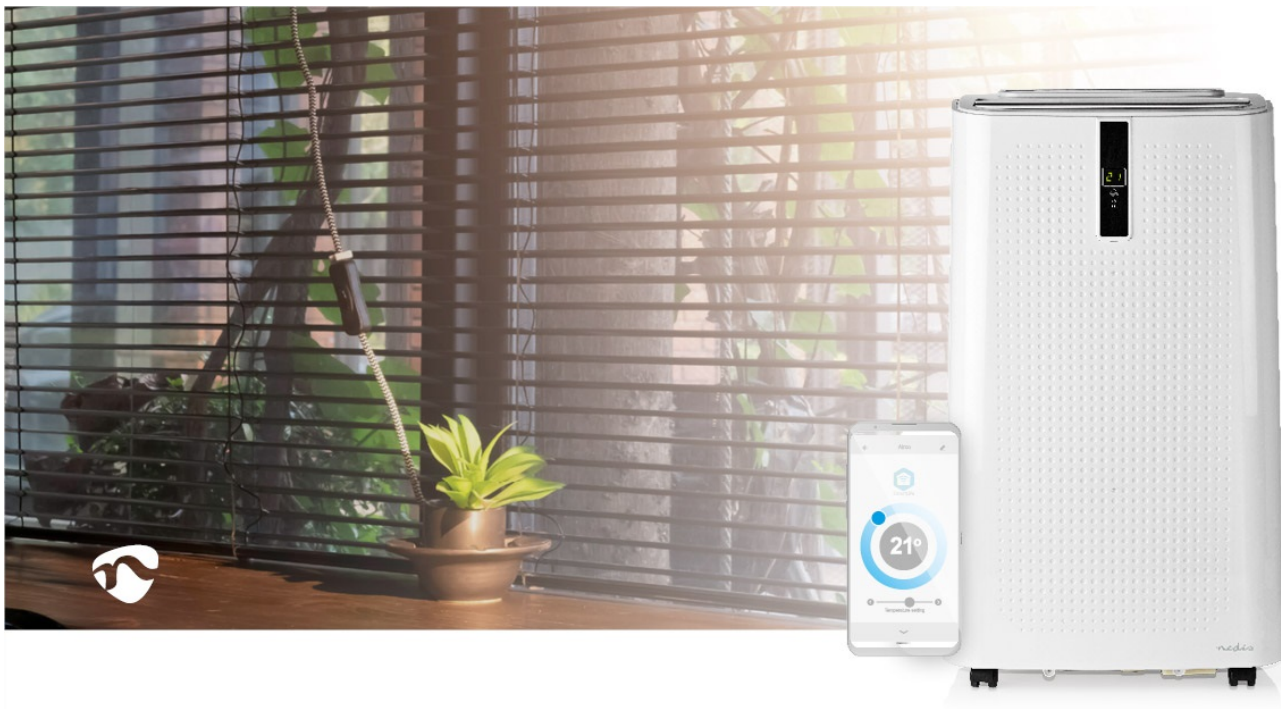

Chytrá mobilní klimatizace Nedis WIFIACMB1WT12 s Wi-Fi připojením je ideálním řešením pro horké letní dny a noci. Vytvoříte optimální klima v místnosti o **rozloze až 100 m³**, ve které můžete pohodlně pracovat, bavit se a spát po celé letní období. **Klimatizace Nedis WIFIACMB1WT12** podporuje komfortní ovládání skrze smartphone s bezplatnou aplikací **Nedis SmartLife**. Po **připojení k síti Wi-Fi** můžete klimatizaci ovládat nejenom z dálky pomocí aplikace, ale také pomocí hlasových **asistentů Google nebo Amazon Alexa**. Nechybí ani standardní **dálkové ovládání** a ovládací panel přímo na zařízení. Pro ochlazení nemusíte udělat ani krok navíc. Stačí jen nastavit požadovanou teplotu a o vše ostatní se postará sama klimatizace. Díky **provedení s kolečky** můžete klimatizaci snadno přesunout do jiné místnosti. Vzduchová hadice odvádí teplý vzduch, žádná další odborná montáž není potřeba.

Nedis WIFIACMB1WT12

Chytrá mobilní klimatizace vhodná pro místnosti o velikosti **až 100 m³** nabízí výkon **12000 BTU**. Předností klimatizace je možnost propojení s aplikací **Nedis Smartlife** pomocí bezdrátové technologie **Wi-Fi**. V aplikaci poté můžete odkudkoliv nastavit požadovanou teplotu v rozsahu **16 °C až 32 °C**, vybrat jednu ze 3 rychlostí ventilátoru, nebo aktivovat časovač.

Potěší také podpora hlasových asistentů Google Assistant nebo Amazon Alexa. Kromě toho lze klimatizaci ovládat přiloženým **dálkovým ovládáním**, nebo tlačítky umístěnými společně s displejem na horním panelu zařízení. Klimatizace nevyžaduje odbornou montáž, stačí jen připojit do zásuvky, vyvést odvod tepla a vše je připraveno k použití. Systém **samočinného odpařování** zajistí lepší energetickou účinnost a výkon chlazení. Rychlost cirkulace vzduchu dosahuje **400 m³ za hodinu** a kapacita odvlhčování činí **28 l / 24 hod.**