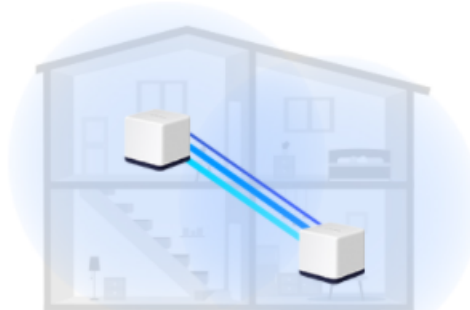

Popis

Mercusys Halo H50G 2 ks

Halo funguje jako unifikovaný systém, který poskytuje **dostatečné pokrytí signálem Wi-Fi** v každé části vašeho domova. Mercusys Mesh Technology poskytuje neuvěřitelně **rychlý a stabilní zážitek** z připojení. Zařízení se automaticky připojí k vysílači s nejsilnějším signálem a s nejvyšší kapacitou. Už **žádné čekání** při načítání a ukládání do mezipaměti při pohybu v domácnosti!

Apartment

2.4 GHz wireless connection

Multi-Story House

5 GHz wireless connection

Jednotky poskytují díky integrovaným anténám a duální technologii Wi-Fi rychlost přenosu **až 600 Mb/s** pro pásmo 2,4 GHz a **až 1300 Mb/s** pro pásmo 5 GHz. Třikrát vyšší propustnost díky technologii **802.11ac**, ve srovnání s předchozí generací Wi-Fi sítí, umožňuje udržet všechna vaše zařízení připojená při zachování maximální možné propustnosti. Pokud dojde k poruše jednotky v celém systému a dojde tak k odpojení dalšího vysílače od sítě, sama se okamžitě snaží vyhledat vhodnou náhradu, aby nedošlo k výpadku pokrytí. Pokud potřebujete pokrytí ještě rozšířit, stačí jednoduše dokoupit další jednotky.

Balení obsahuje **2 jednotky**.

Halo H50G
Fill Your Home with Mesh WiFi

MERCUSYS APP
Makes Setup Quick

Non-Stop Entertainment
1.9 Gbps
Dual Band WiFi

Gigabit Ports
WAN/LAN Auto-Sensing

Connects over **100** Devices

Connects over 100 Devices

Smooth Streaming in Every Corner

Covers up to 4,000 ft² (350 m²) and eliminates WiFi dead zones

Apartment

Multi-Story House

Ranch-Style House

Fit Any Type of Your House

ZÁKLADNÍ SPECIFIKACE