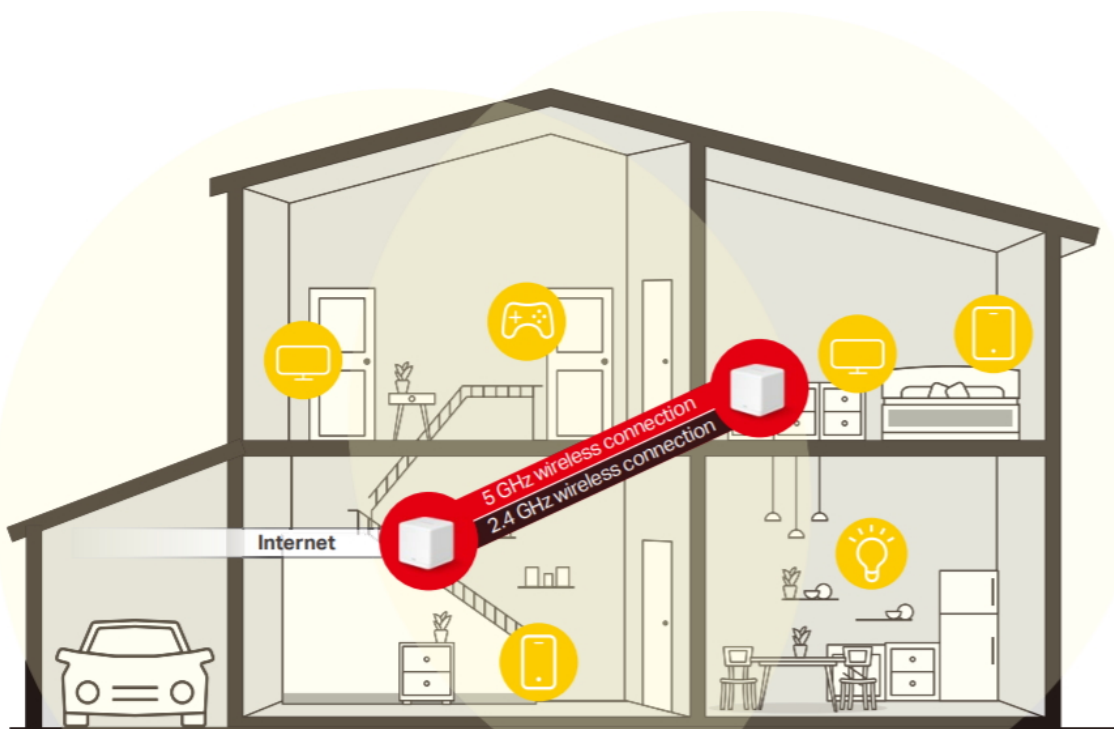

### Mercusys Halo H30G 2 ks

Halo funguje jako unifikovaný systém, který poskytuje **dostatečné pokrytí signálem Wi-Fi** v každé části vašeho domova. Mercusys Mesh Technology poskytuje neuvěřitelně **rychlý a stabilní zážitek** z připojení. Zařízení se automaticky připojí k vysílači s nejsilnějším signálem a s nejvyšší kapacitou. Už **žádné čekání** při načítání a ukládání do mezipaměti při pohybu v domácnosti!

Jednotky poskytují díky integrovaným anténám a duální technologii Wi-Fi rychlost přenosu **až 400 Mb/s** pro pásmo 2,4 GHz a **až 867 Mb/s** pro pásmo 5 GHz. Třikrát vyšší propustnost díky technologii **802.11ac**, ve srovnání s předchozí generací Wi-Fi sítí, umožňuje udržet všechna vaše zařízení připojená při zachování maximální možné propustnosti. Pokud dojde k poruše jednotky v celém systému a dojde tak k odpojení dalšího vysílače od sítě, sama se okamžitě snaží vyhledat vhodnou náhradu, aby nedošlo k výpadku pokrytí. Pokud potřebujete pokrytí ještě rozšířit, stačí jednoduše dokoupit další jednotky.