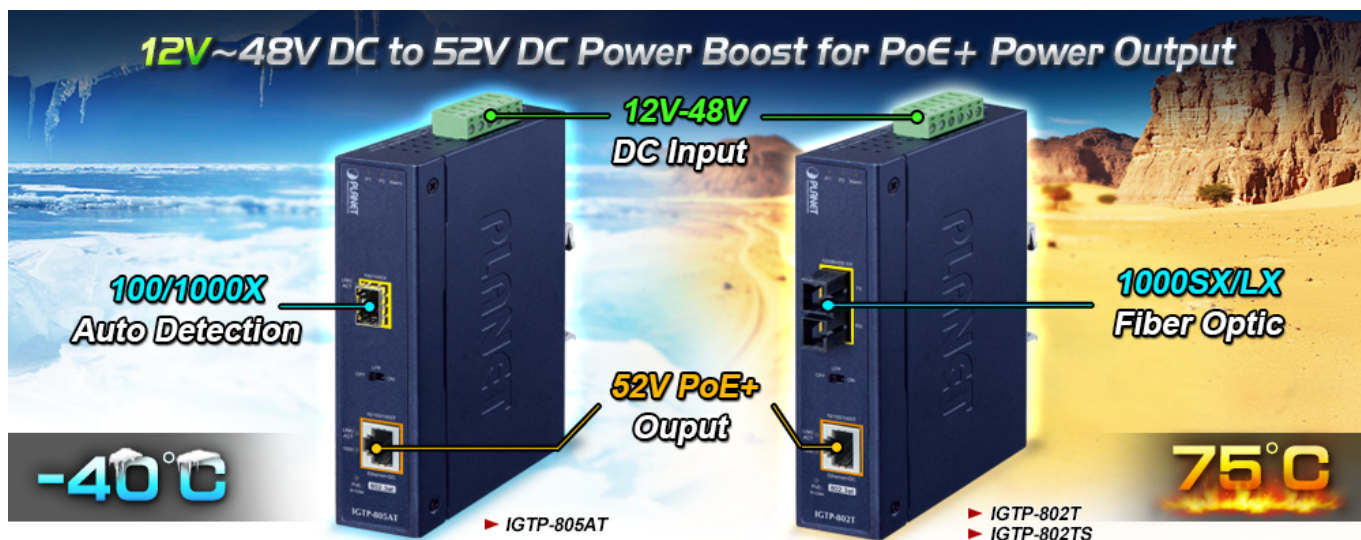

PLANET IGTP-802TS

Cena celkem:	4 276 Kč
	(bez DPH: 3 534 Kč)
Běžná cena:	4 703 Kč
Ušetříte:	428 Kč
Kód zboží:	NETPLA2409
Part No.:	IGTP-802TS
Záruka:	60 měs.
Stav:	Nové zboží

Popis

PLANET IGTP-802TS

Průmyslový konvertor kombinuje ethernetovou konverzi **1000Base-LX na 10/100/1000Base-T** s PoE+ injektorem 802.3at s výkonem **až 30 W** pro levné a efektivní rozšíření sítě. K dispozici je **jeden port SC (1000Base-X, singlemode, dosah až 20 km)** pro potřeby vaší sítě. Konvertor nabízí časově úsporné a cenově efektivní řešení pro uživatele a systémové integrátory, kteří rychle transformují svá sériová zařízení do sítě Ethernet bez nutnosti výměny stávajících sériových zařízení a softwarového systému.

Široký rozsah provozní teploty umožňuje umístit zařízení v téměř jakémkoliv obtížném prostředí. Kompaktní kovové pouzdro s krytím **IP30**, umožňuje montáž na lištu DIN, nebo na stěnu pro efektivní využití prostoru skříně. Napájení poskytuje integrovaný redundantní zdroj se širokým rozsahem napětí **DC 12-48 V / AC 24 V**, který je ideální pro provoz s vysokorychlostními aplikacemi vyžadujícími duální nebo záložní napájení.

ZÁKLADNÍ SPECIFIKACE

Fyzické vlastnosti:

Porty: 1x RJ-45 10/100/1000Base-T s PoE+ funkcí, 1x SC SM (1000Base-LX, 9/125µm)

Podpora přenosu: Frame 9KB

Provedení: DIN lišta, na zeď

Podpora OAM: ne

Napájení: 12-48 V DC, nebo 24 V AC, max. celkový příkon do 48 W (zdroj není součástí balení)

Ochrana: ESD do 6 kV

Provozní teplota: -40 až 75 °C

Rozměry: 135 x 87 x 32 mm

Hmotnost: 416 g

Lze instalovat do šasi: ne

Remote Link Normal

Remote Link Broken