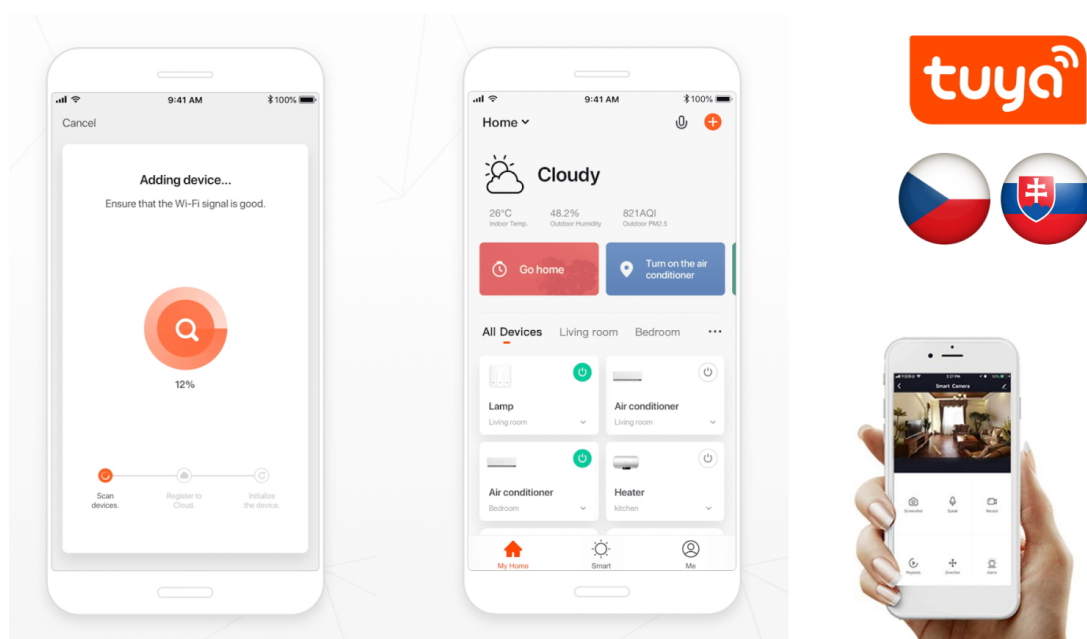

IMMAX NEO SMART TERMOSTATICKÁ HLAVICE

Cena celkem:	1 145 Kč (bez DPH: 947 Kč)
Běžná cena:	1 260 Kč
Ušetříte:	115 Kč
Kód zboží:	DAZIMM1016
Part No.:	07732L
Záruka:	24 měs.
Stav:	Nové zboží

Popis

IMMAX NEO Smart termostatická hlavice

Programovatelná termostatická hlavice na radiátory umožňuje **komfortní řízení topení s úsporou energie** odkudkoliv na světě pomocí mobilní aplikace **IMMAX NEO PRO** na platformě TUYA. K dispozici je samozřejmě také možnost lokálního ovládání tlačítky na těle hlavice. Termostat nabízí týdenní program, s možností volby mezi 5+2, 6+1 a 7 dnů x 6 režimů teploty a času, speciální funkce typu **prázdninový režim či funkce otevřeného okna** a také funkci zámku, která omezuje ovládání přímo z hlavice (vhodné jako dětský zámek nebo do pronajímaných nemovitostí). Naprogramované časové funkce jsou uloženy v hlavici a **fungují i při výpadku internetu**.

Upozornění:

Všechna Zigbee zařízení potřebují pro ovládání NEO BRIDGE PRO Smart Zigbee 3.0 v2.
Termostatická hlavice neovládá kotel.

ZÁKLADNÍ SPECIFIKACE

Kompatibilní s ventily: RA, RAV, RAVL

Rozměr ventilu: M30×1,5

Napájení: 3 V (2× 1,5 V / AA)

Přesnost: ± 1 °C