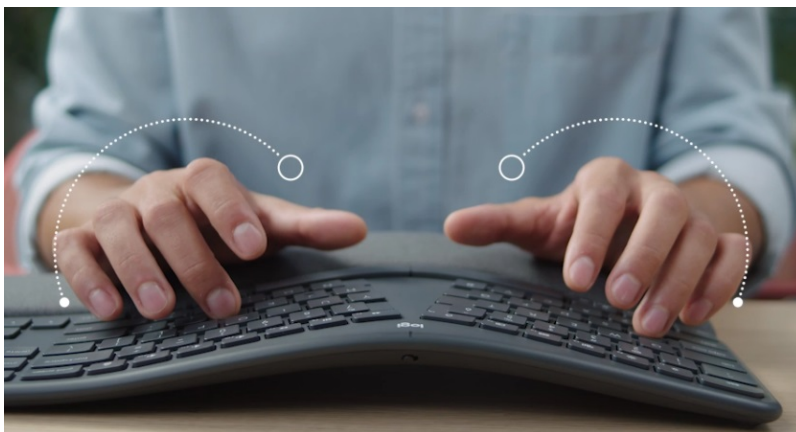

Ergonomická klávesnice Logitech Ergo K860 pro pohodlné psaní a podporu pracovní činnosti. **Ergonomické funkce** umožňují lepší držení těla, oporu během psaní a tím také menší námahu svalů. **Zakřivená konstrukce s děleným klávesovým rámem** vám umožní psát přirozeněji a v lepší pozici držení těla. **Sešikmený profil snižuje nápor na svaly v předloktí** a zápěstí, takže ruce jsou uvolněnější a předcházíte tak bolesti. **Klávesnice Logitech Ergo K860** je vybavena **polstrovanou opěrkou zápěstí**, která je dostatečně prostorná, poskytuje oporu zápěstí a **snižuje ohýbání o 25 %**.

Opěrka je zhotovena ze 3 vrstev:

- **pletená textilie na povrchu** - robustní a odolná vůči skvrnám, snadno se čistí a je hladká na dotek
- **podpůrná vrstva** - 2mm pěna vysoké hustoty pro rovnoměrné rozprostření tlaku a stabilitu
- **vrstva pro pohodlí** - 4mm paměťová pěna pro komfort během psaní

Klávesnice Logitech Ergo K860 podporuje rychlé a precizní psaní a zadávání veškerých znaků. Matný povrch umožňuje snadný skluz prstů a tím svižné činnost. Hmatové prvky zlepšují orientaci i soustředění při psaní dlouhých textů. **Konvexní zakřivení** slouží k přirozenému umístění prstů i celých rukou.

Logitech Ergo K860

Ergonomická klávesnice s **měkkou opěrkou dlaní z paměťové pěny** zajišťuje optimální polohu vašich rukou a přispívá ke snížení tlaku na oblast zápěstí. Díky systému kláves **Logitech PerfectStroke** je psaní tiché a plynulé. Připojení k počítači je realizováno bezdrátově skrze **Bluetooth** či miniaturní USB přijímač **Logitech Unifying** a technologii **2,4 GHz**. Klávesnice podporuje připojení až ke **třem zařízením současně**, mezi nimiž lze přepínat pouhým stiskem klávesy. Napájení má na starost dvojice AAA baterií, které jsou součástí balení.