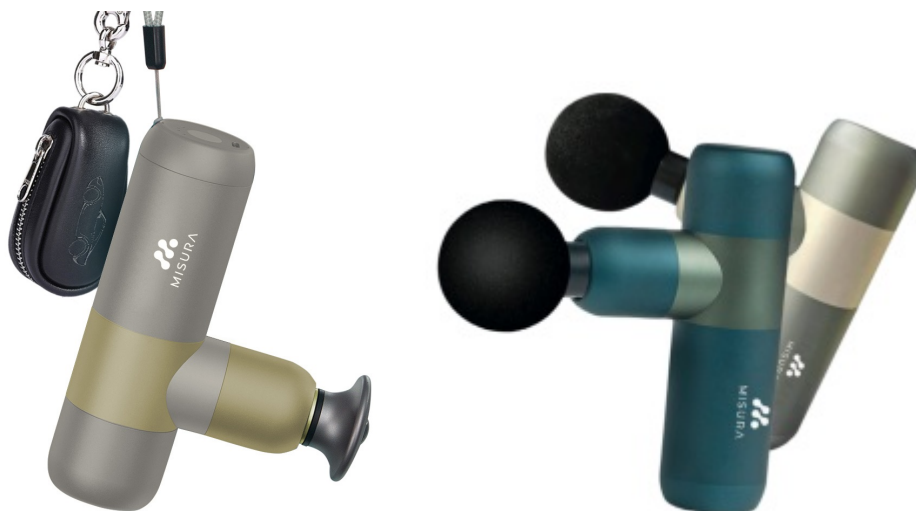

MISURA MB4 BÉŽOVO-ZLATÁ

Cena celkem:	2 555 Kč (bez DPH: 2 112 Kč)
Běžná cena:	2 811 Kč
Ušetříte:	256 Kč
Kód zboží:	POZMIS1003
Part No.:	P21MB4GO
Záruka:	24 měs.
Stav:	Nové zboží

Popis

MISURA MB4

Ruční masážní pistole MISURA MB4 je určena pro uvolnění svalů a jejich relaxaci po sportovním výkonu, cvičení nebo dlouhém sezení v kanceláři. Dopřejte si kvalitní péči o vaše záda, ramena či šíji jednoduše v pohodlí domova. Toto zařízení disponuje **4 masážními hlavicemi**, které stimulují svalovou tkáň tlakovými pulsy. V důsledku toho pomáhá uvolnit svaly, zlepšuje krevní oběh a zrychluje regeneraci. Díky tomu snižuje také svalovou tenzi a bolest. Masážní přístroj **MISURA MB4** je výsledkem práce fyzioterapeutů, odborníků na svaly a profesionálních sportovců, aby bylo docíleno co nejefektivnějších výsledků formou domácí regenerace. Je vhodný **pro všechny věkové skupiny, příležitostné sportovce i pravidelné milovníky pohybu.**

Hlavní přednosti masážní pistole MISURA MB4

- Posiluje ohebnost svalů
- Urychluje regeneraci a růst svalů
- Snižuje obsah kyseliny mléčné těle, která se tvoří při posilování a zátěži
- Zlepšuje průtok krve

Ruční masážní zařízení aplikuje koncentrované **tlakové pulsy** hluboko do svalové tkáně. Tyto pulsy eliminují svalové uzly, pomáhají **uvolnit svaly**, zlepšovat krevní oběh a zvyšovat rozsah pohybu. Správné použití masážní pistole může rychle zkrátit dobu regenerace po výkonu a zároveň snížit napětí a případnou bolest svalů. Na výběr je ze **čtyř rychlostních stupňů** v rozsahu **1200 až 2800 úderů za minutu**. O napájení se stará vestavěná dobíjecí baterie s celkovou kapacitou 2000 mAh, která zajistí **až 4 hodiny provozu**. Aby se zabránilo příliš dlouhé době masáže jedné části těla, funkce **Smart Shutdown** automaticky vypne zařízení po 10 minutách používání. Zajistí potěší také možnost využít zařízení jako **powerbanku** k dobíjení mobilních telefonů či tabletů. Nabíjení je realizováno skrze konektor **USB typu C**.