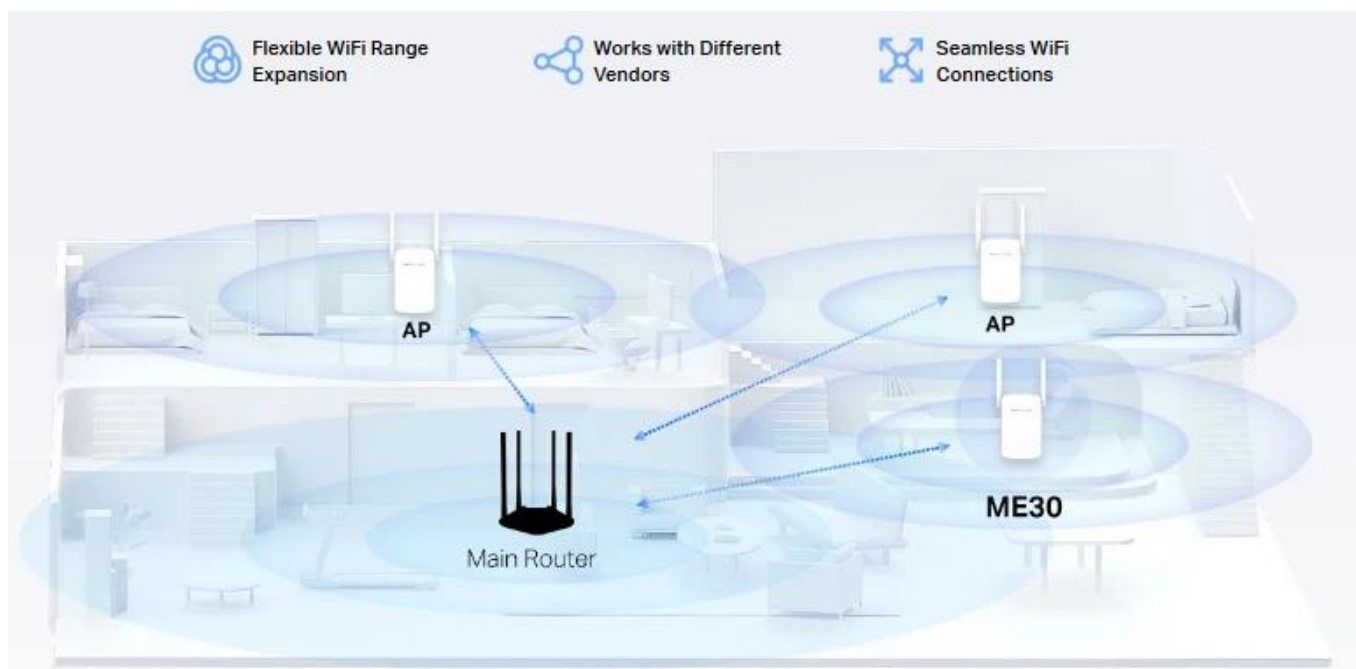

Rozšiřte Wi-Fi tam, kde ji nejvíce potřebujete

Nástěnný opakovač ME30 s nastavitelnými vysokoziskovými anténami snadno rozšiřuje pokrytí vašeho Wi-Fi routeru a umožňuje vám konečně eliminovat mrtvé zóny Wi-Fi z vaší domácnosti. Užívejte si vysokorychlostní rozšířenou Wi-Fi kdekoli potřebujete.

Vícebarevná LED pomáhá najít správné umístění vašeho opakováče pro nejlepší rozšíření Wi-Fi:

Zelená: Dobré připojení

Oranžová: Příliš daleko od hlavního routeru

Jednoduché nastavení jedním tlačítkem

Stiskněte WPS tlačítko na vašem routeru a WPS tlačítko na vašem opakovači pro rozšíření pokrytí Wi-Fi během sekund.

Krok 1: Stiskněte WPS tlačítko na vašem routeru a ME30

Krok 2: Přemístěte ME30 na nejlepší místo s pomocí inteligentního signálního indikátoru

Vestavěný režim přístupového bodu

ME30 je víc než jen Wi-Fi opakovač. Připojte vaše kabelové internetové připojení k ME30 pomocí Ethernet kabelu a přeměňte ho na duálně pásmový Wi-Fi přístupový bod.

Pokryjte celou domácnost s EasyMesh

ME30 je kompatibilní s EasyMesh, což vám umožňuje nastavit mesh síť pro celou domácnost s jedním názvem a heslem Wi-Fi s jakýmkoliv dalšími přístupovými body podporujícími EasyMesh od různých výrobců. Užívejte si flexibilní, škálovatelnou a bezproblémovou mesh Wi-Fi v celé vaší domácnosti!