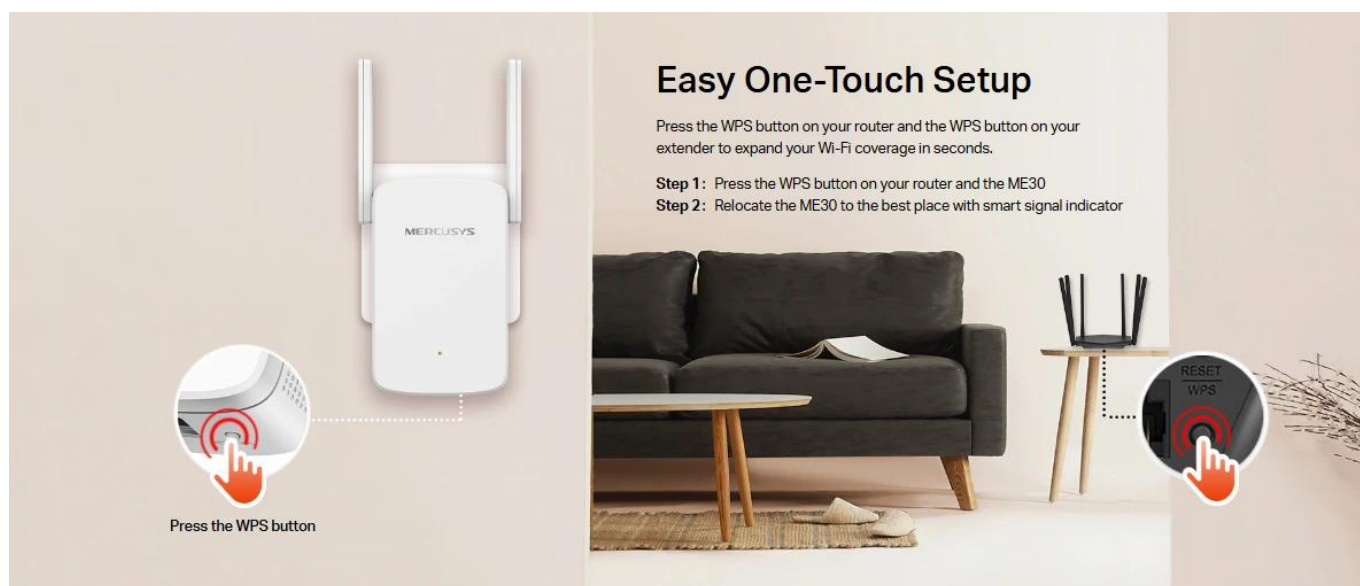

Rozšiřte Wi-Fi tam, kde ji nejvíce potřebujete

Nástěnný opakovač ME30 s nastavitelnými vysokoziskovými anténami snadno rozšiřuje pokrytí vašeho Wi-Fi routeru a umožňuje vám konečně eliminovat mrtvé zóny Wi-Fi z vaší domácnosti. Užívejte si vysokorychlostní rozšířenou Wi-Fi kdekoli potřebujete.

Vícebarevná LED pomáhá najít správné umístění vašeho opakováče pro nejlepší rozšíření Wi-Fi:

Zelená: Dobré připojení

Oranžová: Příliš daleko od hlavního routeru

Jednoduché nastavení jedním tlačítkem

Stiskněte WPS tlačítko na vašem routeru a WPS tlačítko na vašem opakovači pro rozšíření pokrytí Wi-Fi během sekund.

Krok 1: Stiskněte WPS tlačítko na vašem routeru a ME30

Krok 2: Přemístěte ME30 na nejlepší místo s pomocí inteligentního signálního indikátoru

Vestavěný režim přístupového bodu

ME30 je víc než jen Wi-Fi opakovač. Připojte vaše kabelové internetové připojení k ME30 pomocí Ethernet kabelu a přeměňte ho na duálně pásmový Wi-Fi přístupový bod.

Pokryjte celou domácnost s EasyMesh

ME30 je kompatibilní s EasyMesh, což vám umožňuje nastavit mesh síť pro celou domácnost s jedním názvem a heslem Wi-Fi s jakýmkoliv dalšími přístupovými body podporujícími EasyMesh od různých výrobců. Užívejte si flexibilní, škálovatelnou a bezproblémovou mesh Wi-Fi v celé vaší domácnosti!