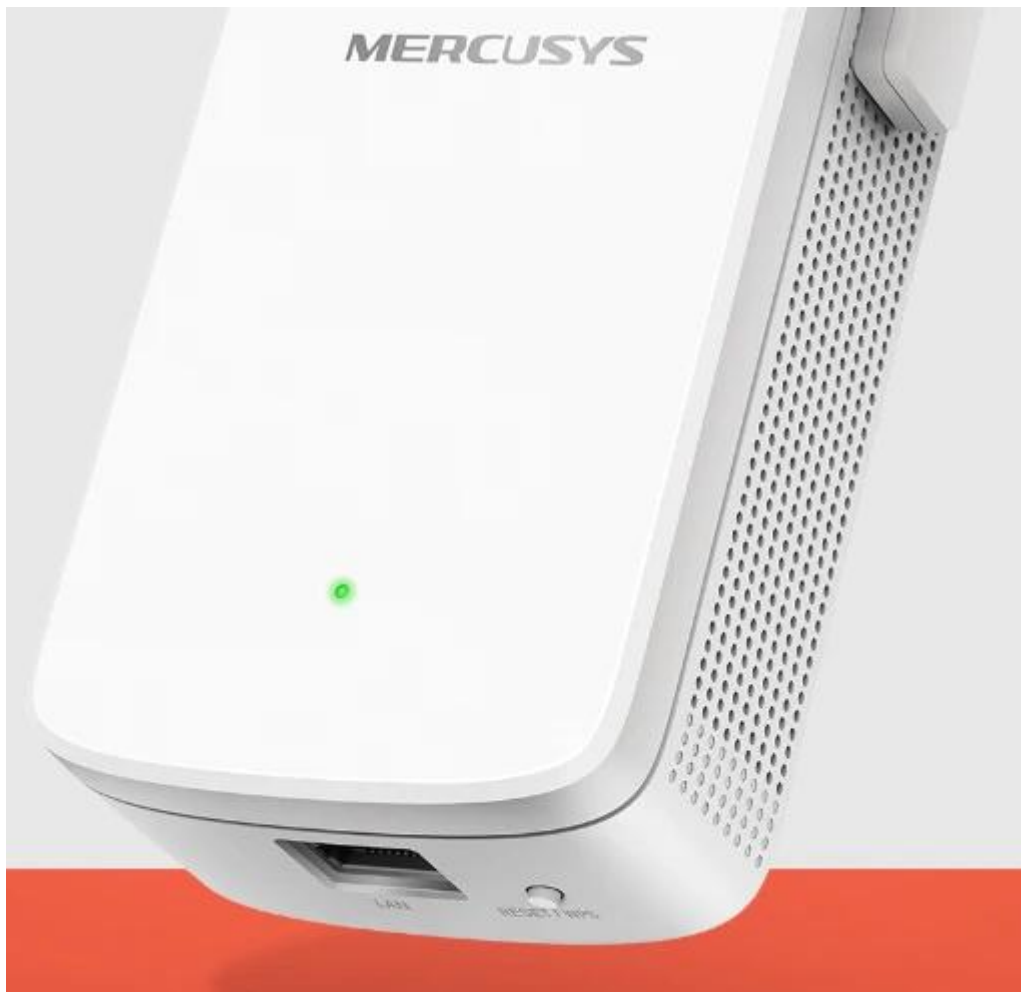

MERCUSYS ME30

Cena celkem:	476 Kč (bez DPH: 394 Kč)
Běžná cena:	524 Kč
Ušetříte:	48 Kč
Kód zboží:	NARTPL1118
Part No.:	ME30
Záruka:	36 měs.
Stav:	Nové zboží

Popis

Mercusys ME30 - AC1200 Wi-Fi Extender

- **Eliminace mrtvých zón Wi-Fi** - Zesiluje Wi-Fi signál do dříve nedostupných nebo těžko kabelovatelných oblastí
- **AC1200 duální pásmo Wi-Fi** - Udržuje celou domácnost připojenou se silným rozšířením Wi-Fi při kombinované rychlosti až 1,2 Gbps
- **Jednoduché nastavení jedním tlačítkem** - Stačí stisknout WPS tlačítko pro rozšíření pokrytí Wi-Fi během sekund
- **Signální indikátor** - Vícebarevná LED pomáhá najít správné umístění opakovače pro nejlepší rozšíření Wi-Fi
- **Rychlý 10/100 Mbps port** - Poskytuje rychlá kabelová připojení pro PC, IPTV a herní konzole
- **Funguje s jakýmkoliv routerem nebo bezdrátovým přístupovým bodem**

Rozšiřte Wi-Fi tam, kde ji nejvíce potřebujete

Nástěnný opakovač ME30 s nastavitelnými vysokoziskovými anténami snadno rozšiřuje pokrytí vašeho Wi-Fi routeru a umožňuje vám konečně eliminovat mrtvé zóny Wi-Fi z vaší domácnosti. Užívejte si vysokorychlostní rozšířenou Wi-Fi kdekoli potřebujete.

Vícebarevná LED pomáhá najít správné umístění vašeho opakováče pro nejlepší rozšíření Wi-Fi:

Zelená: Dobré připojení

Oranžová: Příliš daleko od hlavního routeru

Jednoduché nastavení jedním tlačítkem

Stiskněte WPS tlačítko na vašem routeru a WPS tlačítko na vašem opakovači pro rozšíření pokrytí Wi-Fi během sekund.

Krok 1: Stiskněte WPS tlačítko na vašem routeru a ME30

Krok 2: Přemístěte ME30 na nejlepší místo s pomocí inteligentního signálního indikátoru

Vestavěný režim přístupového bodu

ME30 je víc než jen Wi-Fi opakovač. Připojte vaše kabelové internetové připojení k ME30 pomocí Ethernet kabelu a přeměňte ho na duálně pásmový Wi-Fi přístupový bod.