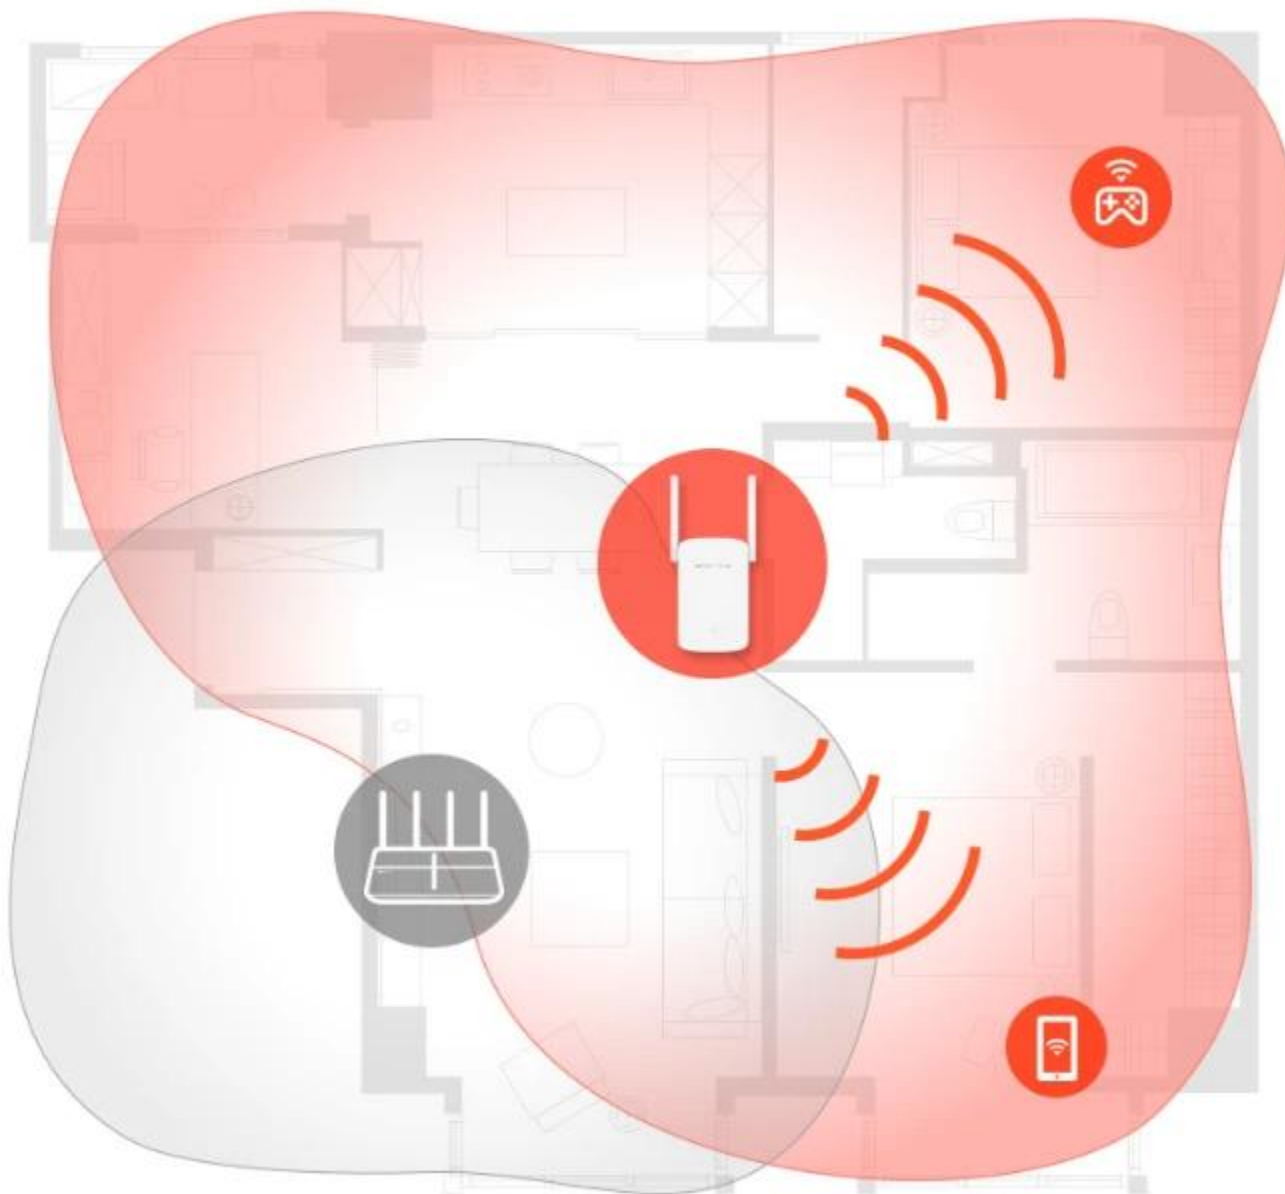

MERCUSYS ME30

Cena celkem:	476 Kč (bez DPH: 394 Kč)
Běžná cena:	524 Kč
Ušetříte:	48 Kč
Kód zboží:	NARTPL1118
Part No.:	ME30
Záruka:	36 měs.
Stav:	Nové zboží

Popis

Mercusys ME30 - AC1200 Wi-Fi Extender

- **Eliminace mrtvých zón Wi-Fi** - Zesiluje Wi-Fi signál do dříve nedostupných nebo těžko kabelovatelných oblastí
- **AC1200 duální pásmo Wi-Fi** - Udržuje celou domácnost připojenou se silným rozšířením Wi-Fi při kombinované rychlosti až 1,2 Gbps
- **Jednoduché nastavení jedním tlačítkem** - Stačí stisknout WPS tlačítko pro rozšíření pokrytí Wi-Fi během sekund
- **Signální indikátor** - Vícebarevná LED pomáhá najít správné umístění opakovače pro nejlepší rozšíření Wi-Fi
- **Rychlý 10/100 Mbps port** - Poskytuje rychlá kabelová připojení pro PC, IPTV a herní konzole
- **Funguje s jakýmkoliv routerem nebo bezdrátovým přístupovým bodem**

Rozšiřte Wi-Fi tam, kde ji nejvíce potřebujete

Nástěnný opakovač ME30 s nastavitelnými vysokoziskovými anténami snadno rozšiřuje pokrytí vašeho Wi-Fi routeru a umožňuje vám konečně eliminovat mrtvé zóny Wi-Fi z vaší domácnosti. Užívejte si vysokorychlostní rozšířenou Wi-Fi kdekoli potřebujete.

Vícebarevná LED pomáhá najít správné umístění vašeho opakováče pro nejlepší rozšíření Wi-Fi:

Zelená: Dobré připojení

Oranžová: Příliš daleko od hlavního routeru

Jednoduché nastavení jedním tlačítkem

Stiskněte WPS tlačítko na vašem routeru a WPS tlačítko na vašem opakovači pro rozšíření pokrytí Wi-Fi během sekund.

Krok 1: Stiskněte WPS tlačítko na vašem routeru a ME30

Krok 2: Přemístěte ME30 na nejlepší místo s pomocí inteligentního signálního indikátoru

Vestavěný režim přístupového bodu

ME30 je víc než jen Wi-Fi opakovač. Připojte vaše kabelové internetové připojení k ME30 pomocí Ethernet kabelu a přeměňte ho na duálně pásmový Wi-Fi přístupový bod.