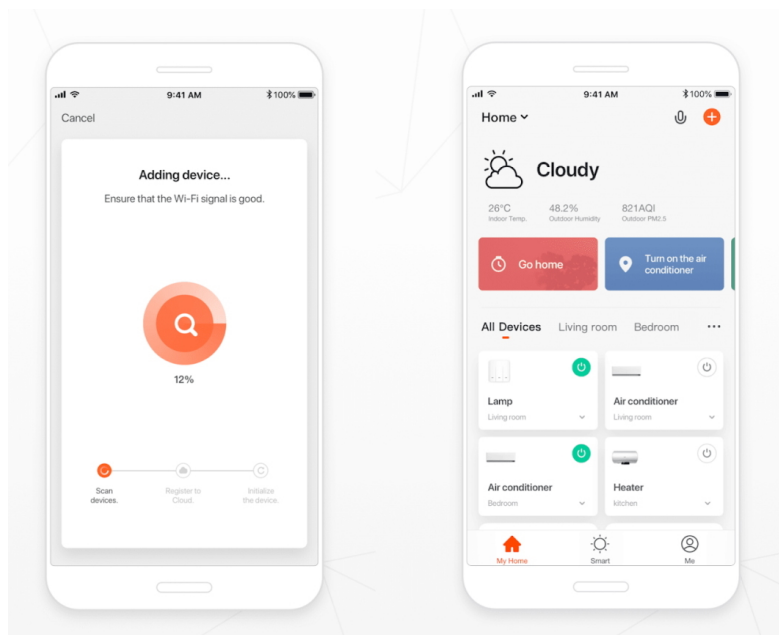

IMMAX NEO PLANO 35 W

Inteligentní přisazené světlo vyniká jednoduchým designem a je přímo stvořené pro dlouhé chodby. Svítidlo lze propojit s chytrou bránou **IMMAX NEO** a ovládat tak celou síť domácích světelných zdrojů skrze dálkový ovladač či aplikaci v mobilním telefonu. Komunikuje na bezdrátovém protokolu **Zigbee 3.0**, je plně kompatibilní se systémem Philips HUE a **podporuje hlasové asistenty** Amazon Alexa, Google Assistant a Apple Siri.