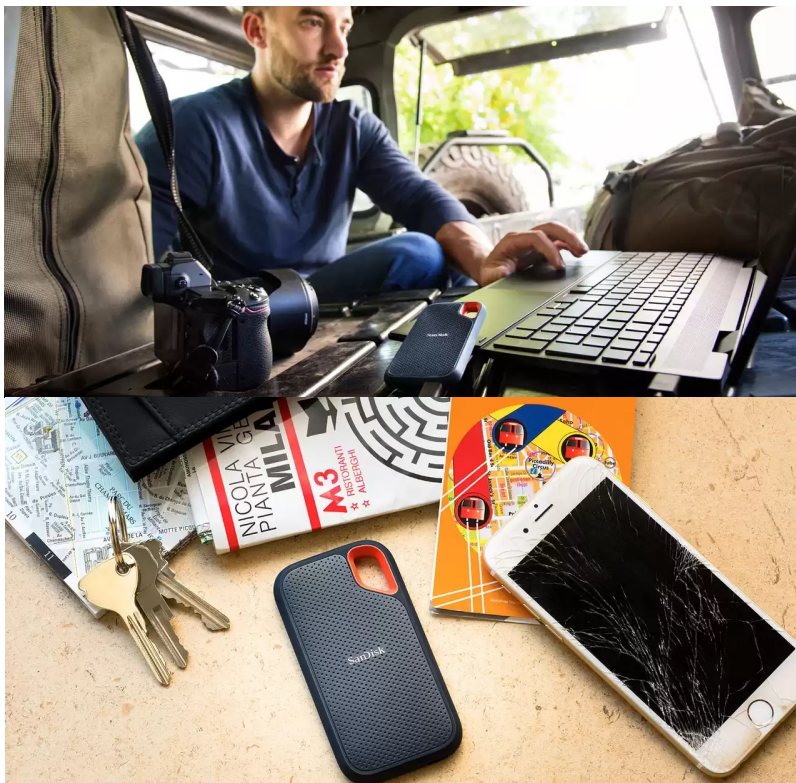

Popis

SanDisk Extreme Portable V2 - pro život i data v pohybu

Externí SSD disk SanDisk Extreme Portable V2 je ideální volbou pro všechny, kteří preferují život v pohybu a svá data chtějí mít vždy po ruce. Vynikají dokonalým spojením odolnosti a vysoké přenosové rychlosti dat. **Úložiště s kapacitou 2 TB** představuje obří kapacitu pro vaše data, tvůrčí činnost a další projekty nebo multimediální obsah.

Tento rychlík **SanDisk Extreme Portable V2** se chlubí i precizně odvedenou **konstrukcí a silikonovým pouzdem**, což zajišťuje pevnost a odolnost proti pádu z výšky až 2 metry a krytí **IP55** poskytuje **ochranu vůči vodě a prachu**. O poškození při přenášení, fotografování a jiných aktivitách v terénu nemusíte mít strach z poškození. Na cestách můžete disk **SanDisk Extreme Portable V2** také připevnit k opasku nebo batohu pomocí poutka. Uložená data budou v bezpečí také díky heslu s **256bitovým AES šifrováním**.

SanDisk Extreme Portable V2 2 TB

Externí SSD disk s kapacitou **2 TB** a rychlostí čtení až **1050 MB/s** je ideálním vysokorychlostním úložištěm pro snímky, videa a zvukové soubory s vysokým rozlišením. Disk je odolný vůči nárazům, vibracím a díky krytí **IP55** také proti prachu či rozlité vody. Disk je možné zabezpečit **heslem s 256bitovým AES šifrováním**. Připojení je realizováno skrze rozhraní **USB-C 3.2 Gen2**.