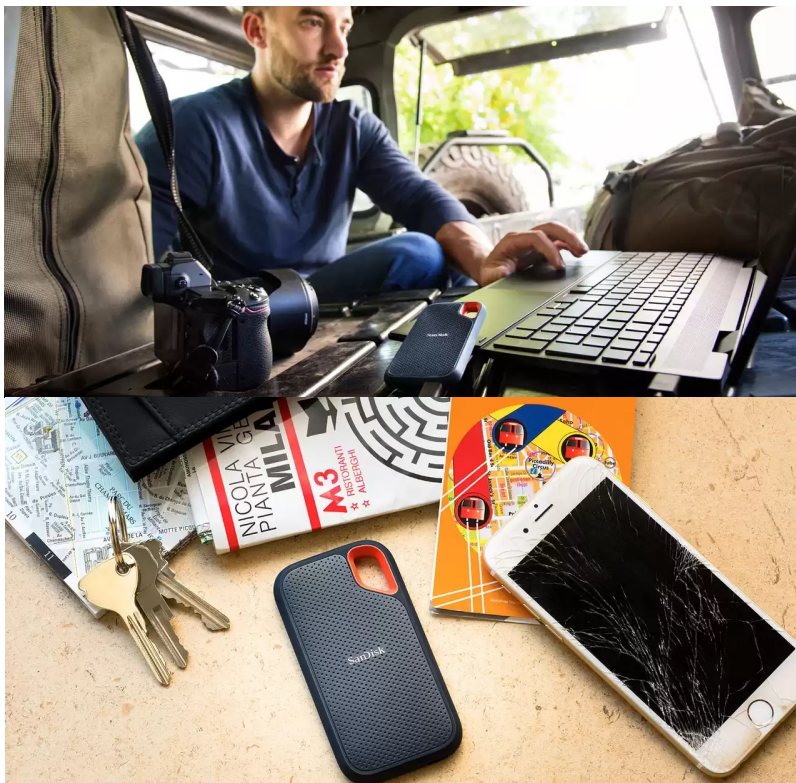

SANDISK EXTREME PORTABLE V2 500GB

Cena celkem:	5 393 Kč
	(bez DPH: 4 457 Kč)
Běžná cena:	5 933 Kč
Ušetříte:	539 Kč
Kód zboží:	SSDSAN1040
Part No.:	SDSSDE61-500G-G25
Záruka:	36 měs.
Stav:	Nové zboží

Popis

SanDisk Extreme Portable V2 - pro život i data v pohybu

Externí SSD disk SanDisk Extreme Portable V2 je ideální volbou pro všechny, kteří preferují život v pohybu a svá data chtějí mít vždy po ruce. Vynikají dokonalým spojením odolnosti a vysoké přenosové rychlosti dat. **Úložiště s kapacitou 500 GB** představuje dostatečnou kapacitu pro vaše data, tvůrčí činnost a další projekty nebo multimediální obsah.

Tento rychlík **SanDisk Extreme Portable V2** se chlubí i precizně odvedenou **konstrukcí a silikonovým pouzdem**, což zajišťuje pevnost a odolnost proti pádu z výšky až 2 metry a krytí **IP55** poskytuje **ochranu vůči vodě a prachu**. O poškození při přenášení, fotografování a jiných aktivitách v terénu nemusíte mít strach z poškození. Na cestách můžete disk **SanDisk Extreme Portable V2** také připevnit k opasku nebo batohu pomocí poutka. Uložená data budou v bezpečí také díky heslu s **256bitovým AES šifrováním**.

SanDisk Extreme Portable V2 500 GB

Externí SSD disk s kapacitou **500 GB** a rychlostí čtení **až 1050 MB/s** je ideálním vysokorychlostním úložištěm pro snímky, videa a zvukové soubory s vysokým rozlišením. Disk je odolný vůči nárazům, vibracím a díky krytí **IP55** také proti prachu či rozlití vody. Disk je možné zabezpečit **heslem s 256bitovým AES šifrováním**. Připojení je realizováno skrze rozhraní **USB-C 3.2 Gen2**.