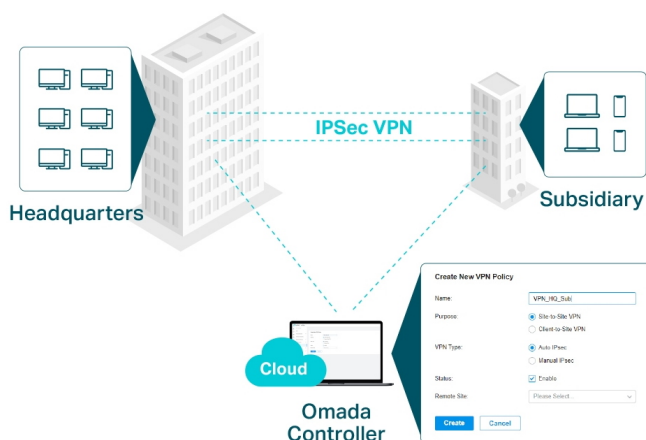

Profesionální, bezpečná a spolehlivá brána s možností centralizované správy. Jako brána, která se bezproblémově integruje do platformy Omada Software Defined Networking (SDN), umožňuje TL-ER7206 vzdálenou a centralizovanou správu kdekoli a kdykoli. K maximalizaci pohodlí je k dispozici také samostatná správa prostřednictvím webového uživatelského rozhraní nebo aplikace.

- **Integrované do systému Omada SDN:** Zero-Touch Provisioning (ZTP) (vyžaduje Omada Cloud-Based Controller), centralizovaná správa cloudu a inteligentní monitorování
- **Centralizovaná správa:** cloudový přístup a aplikace Omada pro mimořádné pohodlí a snadnou správu
- **Gigabitové porty:** 1× gigabitový port SFP a 5× gigabitový port RJ-45
- **Až 4 porty WAN:** 1× gigabitový port SFP WAN, 1× gigabitový port RJ-45 WAN, 2× gigabitový port WAN/LAN (optimalizace využití šířky pásma)
- **Vysoce zabezpečená VPN:** podporuje až 100× IPsec LAN-to-LAN, 50× OpenVPN (vyžaduje Omada Hardware Controller, Software Controller nebo Cloud-Based Controller), 50× L2TP a 50× PPTP připojení VPN
- **Bohaté bezpečnostní funkce:** pokročilé zásady brány firewall, ochrana DoS, filtrování IP/MAC/URL atd.

Abundant Security Features

ZÁKLADNÍ SPECIFIKACE

Standard: IEEE 802.3, 802.3u, 802.3ab, 802.1z, 802.3x, 802.1q

Porty: 1x SFP WAN, 1x RJ-45 WAN, 2x RJ-45 LAN, 2x RJ-45 WAN/LAN

Podpora PoE: ne

Rozměry: 226 x 131 x 35 mm

Highly Secure VPN

Centralized Cloud Management