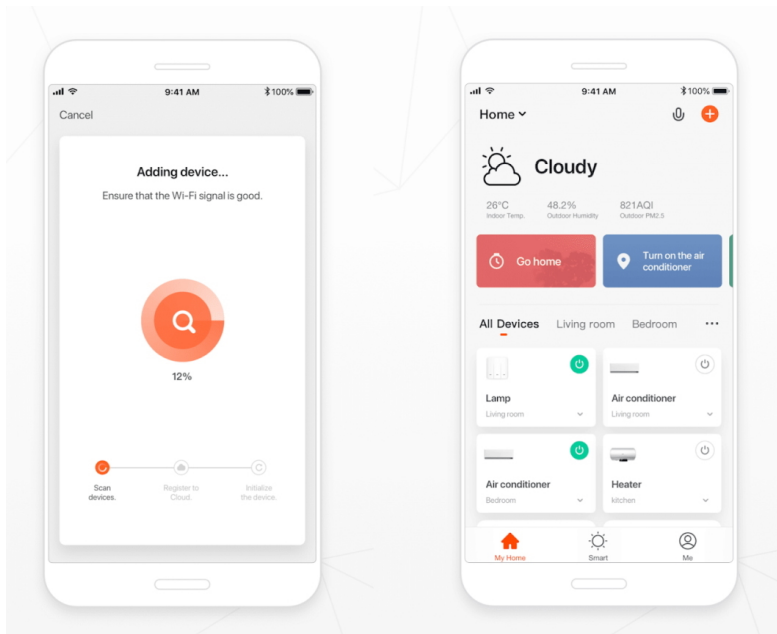

IMMAX NEO SMART DÁLKOVÝ OVLADAČ V2

Cena celkem:

709 Kč
(bez DPH: 586 Kč)

Běžná cena:

780 Kč

Ušetříte:

71 Kč

Kód zboží:

IMMAX NEO Smart dálkový ovladač v2

Dálkový ovladač pro ovládání světelných zdrojů systému Immax NEO komunikující na protokolu **ZigBee 3.0**, který je **kompatibilní s iOS, Android, Amazon Alexa, Apple Siri zkratky, Google Assistant**. Ovladačem je možné stmívat, vypínat či měnit teplotu barvy světelných zdrojů. Díky tomu můžete mít osvětlení v domácnosti kdykoliv pod kontrolou a stát se tak "pánem světla".