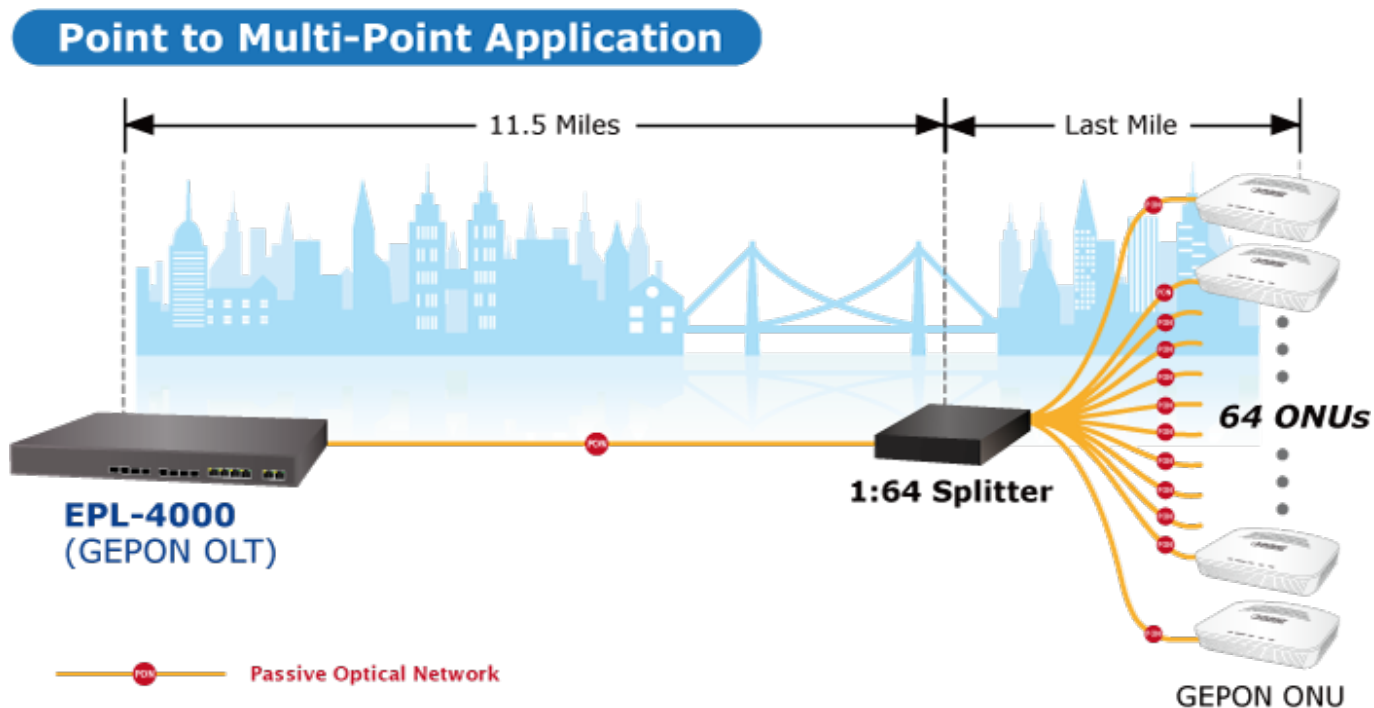

Porty: 4x GEAPON, 4x 1/10G Base-X SFP+, 4x 100/1000 Base-T RJ-45, 2x RJ-45 (management + konzole)

Napájení: interní zdroj, AC 100-240 V, příkon do 30 W

Provozní teplota: -10 až +55 °C

Rozměry: 442 x 200 x 43 mm

Hmotnost: 2,82 kg