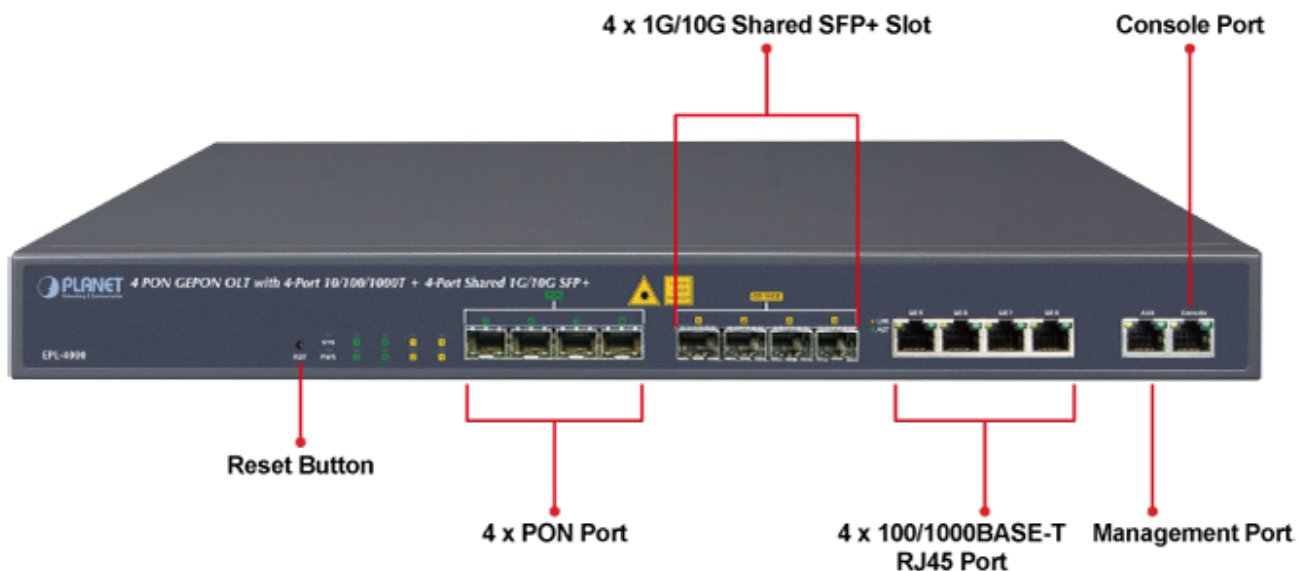

Porty: 4x GEAPON, 4x 1/10G Base-X SFP+, 4x 100/1000 Base-T RJ-45, 2x RJ-45 (management + konzole)

Napájení: interní zdroj, AC 100-240 V, příkon do 30 W

Provozní teplota: -10 až +55 °C

Rozměry: 442 x 200 x 43 mm

Hmotnost: 2,82 kg