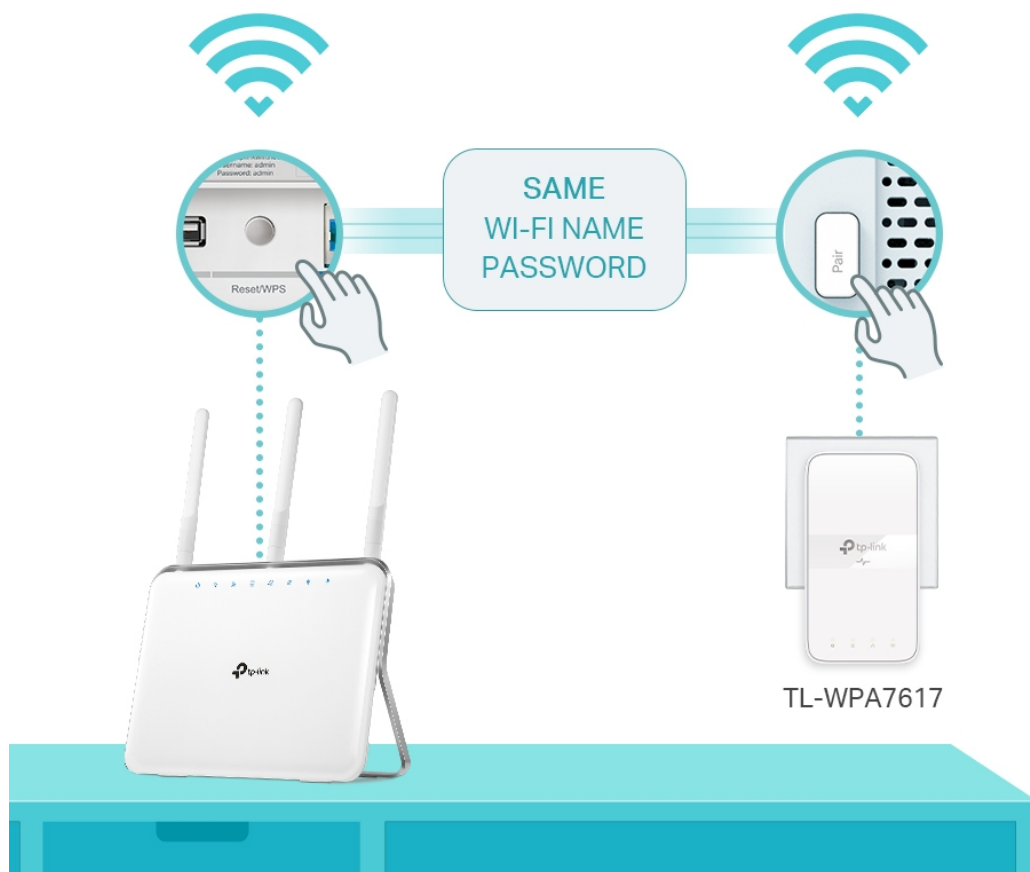

TP-LINK TL-WPA7617 KIT

Cena celkem:	1 930 Kč (bez DPH: 1 595 Kč)
Běžná cena:	2 122 Kč
Ušetříte:	193 Kč
Kód zboží:	NJPTPL0022
Part No.:	TL-WPA7617 KIT
Záruka:	36 měs.
Stav:	Nové zboží

Popis

TP-Link TL-WPA7617 KIT

Sada **HomePlug AV2 rozšíří** vaše **internetové připojení** do každé místnosti domu pomocí stávající **elektrické sítě**. Nabídne vysokorychlostní připojení k internetu v celém domě či velkém bytě, a to jak pomocí kabelového připojení **LAN**, tak bezdrátového připojení **Wi-Fi 802.11a/b/g/n/ac** s dosahem až 300 m. Můžete vytvořit dvoupásmovou Wi-Fi síť (souběžná rychlost přenosu dat **300 Mb/s** v pásmu 2,4 GHz a **867 Mb/s** v pásmu 5 GHz) s větší šířkou pásma a menším rušením. Díky tomu bude výkon vaší **Powerline** sítě maximální. Sada je vybavena tlačítkem **klonování Wi-Fi** pro velké rozšíření dosahu, což znamená, že může automaticky zkopírovat identifikátor SSID a heslo vašeho směrovače. Tímto způsobem adaptér **zjednodušuje konfiguraci** Wi-Fi a umožňuje bezproblémový roaming v rámci domácí sítě.

- **Standard HomePlug AV2** - poskytuje ultra rychlé přenosy dat přes elektrické vedení až 1 000 Mbit/s
- **Dvoupásmová síť Wi-Fi AC1200** - zařízení rozšíří ultra rychlou dvoupásmovou Wi-Fi síť s rychlostí až 867 Mbit/s v pásmu 5 GHz a až 300 Mbit/s v pásmu 2,4 GHz.
- **Konfigurace Wi-Fi jedním dotykem** - jedním stisknutím tlačítka Wi-Fi zkopírujete název a heslo sítě ze svého routeru. Jakékoli změny nastavení se automaticky aplikují na celou síť Powerline.
- **Automatická synchronizace Wi-Fi** - stisknutím tlačítka párování přidejte další opakovací signál do sítě Powerline a jednotně synchronizujte parametry a nastavení.
- **Dodatečná elektrická zásuvka** - elektrický proud ze zásuvky můžete využít k napájení dalších zařízení díky integrované zásuvce.
- **Gigabitový port** - nabízí přístup k zabezpečené kabelové síti stolním počítačům, NAS, chytrým televizím nebo herním konzolám.