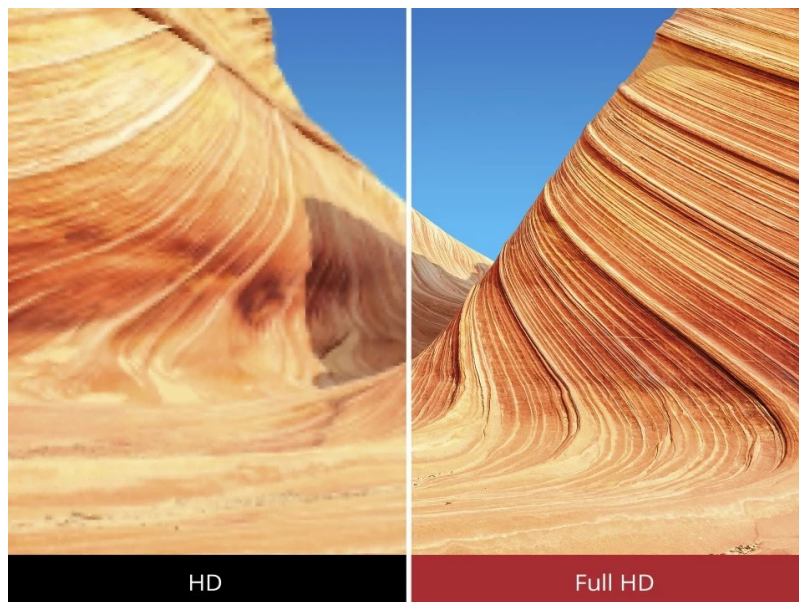

## ViewSonic VX3276-MHD-3 - působivý obraz z každého úhlu

**LED monitor ViewSonic VX3276-MHD-3** ve stylovém designu a tenkém provedení, který vám zprostředkuje obraz na ploše **31.5"** a doplní vaše pracovní nebo multimediální PC centrum. **Technologie SuperClear IPS** podporuje pestré barvy a široké pozorovací úhly pro komfortní sledování obsahu ze stran.