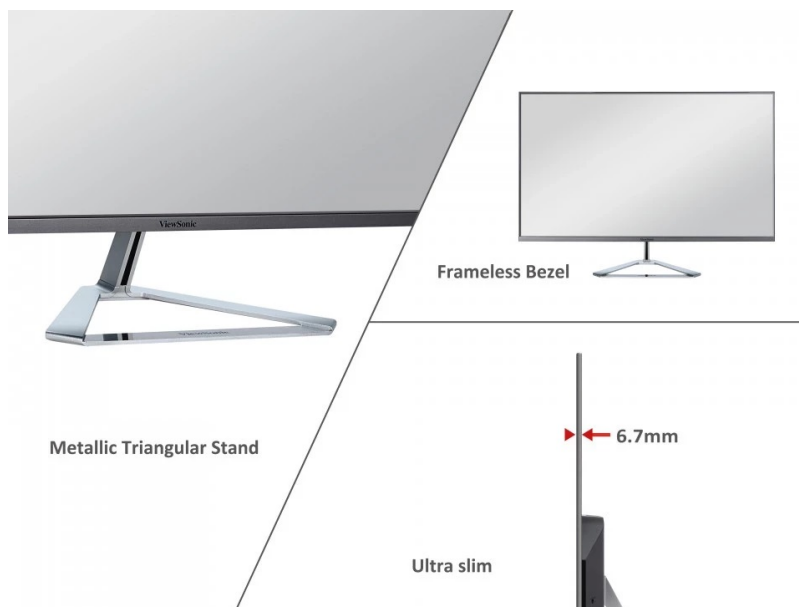

## ViewSonic VX3276-MHD-3 - působivý obraz z každého úhlu

**LED monitor ViewSonic VX3276-MHD-3** ve stylovém designu a tenkém provedení, který vám zprostředkuje obraz na ploše **31.5"** a doplní vaše pracovní nebo multimediální PC centrum. **Technologie SuperClear IPS** podporuje pestré barvy a široké pozorovací úhly pro komfortní sledování obsahu ze stran.

### **ViewSonic VX3276-MHD-3**

LED monitor s úhlopříčkou **31,5"** a Full HD rozlišením 1920 x 1080 obrazových bodů. Disponuje jasnem **250 cd/m<sup>2</sup>** a dobou odezvy **4 ms**. Kontrastní poměr činí **1200:1**. Použitím technologie **IPS** je dosaženo širokých pozorovacích úhlů **178° horizontálně i vertikálně**. O zvuk se starají **stereo reproduktory** s celkovým výkonem **4 W**. Monitor je vybaven **VESA** uchycením.

### **ZÁKLADNÍ SPECIFIKACE**

**Typ panelu:** IPS

**Úhlopříčka:** 31,5"

**Poměr stran:** 16:9

**Rozlišení:** 1920 x 1080

**Kontrastní poměr:** 1200:1

**Doba odezvy:** 4 ms

**Rozhraní:** 1x HDMI, 1x VGA, 1x DisplayPort, 1x audio vstup, 1x sluchátkový výstup