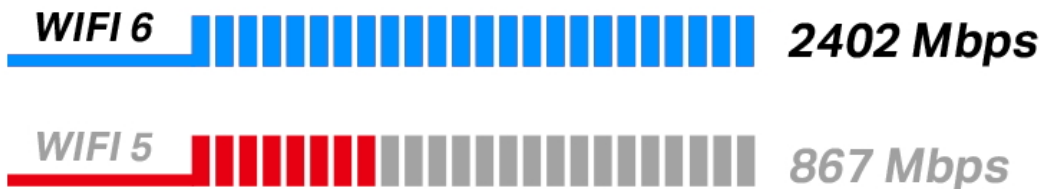

#### PCIe Adaptér AX3000 Wi-Fi 6 Bluetooth 5.0

Duální bezdrátová karta do PCIe slotu s přenosovou rychlostí **až 2402 Mb/s (5 GHz) + 574 Mb/s (2,4 GHz)**. Je plně kompatibilní se všemi bezdrátovými produkty standardů **802.11a/b/g/n/ac/ax**. Karta podporuje **Bluetooth 5.0** přenos a je dodávána se 2 odpojitelnými externími anténami, které lze v případě potřeby vyměnit za jiné s větším ziskem. Bezdrátová komunikace je chráněná šifrováním **64/128 bit WEP, WPA/WAP2/WPA3, WPA-PSK/WPA2-PSK a 802.1x**, aby vaše data zůstala zabezpečena.