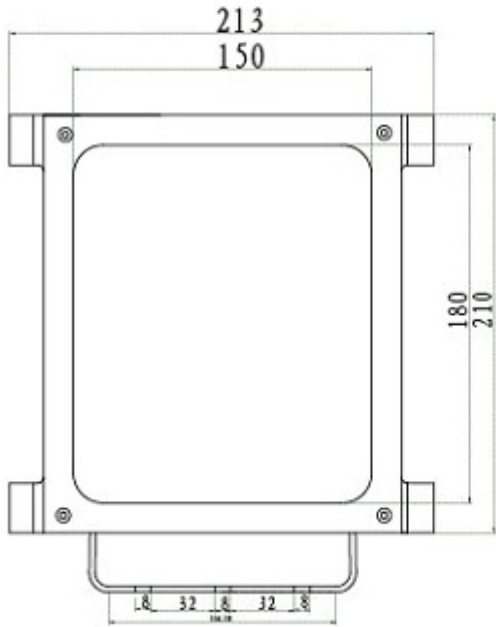

### ZÁKLADNÍ SPECIFIKACE

**Úhel záření:** 120°

**Dosah:** 40-50 m

**Napájení:** AC 230 V (přípustný rozsah napětí AC 85-265 V), příkon 47 W, účinník 0,9-0,98, klidový odběr 6 W

**Rozměry:** 213 x 210 x 115,5 mm

### Příklady sestavení:

---

**Rozměrová schémata:**

Unit:MM

Unit:MM