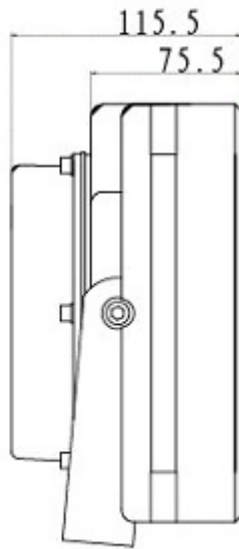

Lampy možno přímo sestavit vedle sebe, mají připravené vzájemné uchycení, které dovoluje natočit každou lampu jiným směrem. Lze sestavit nekonečný řetěz nebo sestavit lampy do kruhu atd.

- Automatické spínání, vestavěný světelný senzor
- Držák stěnový/stropní
- Složení: 30 x 2 W LED Epistar (jsou zatěžovány jen na 60 % svého maxima pro dlouhou životnost)
- Světelný výkon: 29-35 W v deklarovaném úhlu, 22-26 W/sr, vlnová délka 850 nm, šířka pásma 25 nm
- Čelní panel z nárazuvzdorného polykarbonátu, skříň hliníková
- Krytí IP65
- Bez pohyblivých částí, chlazení pasivní

### ZÁKLADNÍ SPECIFIKACE

**Úhel záření:** 120°

**Dosah:** 40-50 m

**Napájení:** AC 230 V (přípustný rozsah napětí AC 85-265 V), příkon 47 W, účinník 0,9-0,98, klidový odběr 6 W

**Rozměry:** 213 x 210 x 115,5 mm

**Hmotnost:** 3,3 kg

**Pracovní teplota:** -40 až +55 °C

### Příklady sestavení:

---

**Rozměrová schémata:**

Unit:MM

Unit:MM