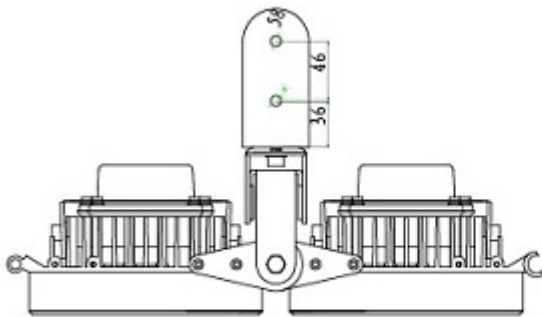

Lampy možno přímo sestavit vedle sebe, mají připravené vzájemné uchycení, které dovoluje natočit každou lampu jiným směrem. Lze sestavit nekonečný řetěz nebo sestavit lampy do kruhu atd.

- Automatické spínání, vestavěný světelný senzor
- Držák stěnový/stropní
- Složení: 30 x 2 W LED Epistar (jsou zatěžovány jen na 60 % svého maxima pro dlouhou životnost)
- Světelný výkon: 29-35 W v deklarovaném úhlu, 22-26 W/sr, vlnová délka 850 nm, šířka pásma 25 nm
- Čelní panel z nárazuvzdorného polykarbonátu, skříň hliníková
- Krytí IP65
- Bez pohyblivých částí, chlazení pasivní

### ZÁKLADNÍ SPECIFIKACE

**Úhel záření:** 120°

**Dosah:** 40-50 m

**Napájení:** AC 230 V (přípustný rozsah napětí AC 85-265 V), příkon 47 W, účinník 0,9-0,98, klidový odběr 6 W

**Rozměry:** 213 x 210 x 115,5 mm

### Příklady sestavení:

---

**Rozměrová schémata:**

Unit:MM

Unit:MM