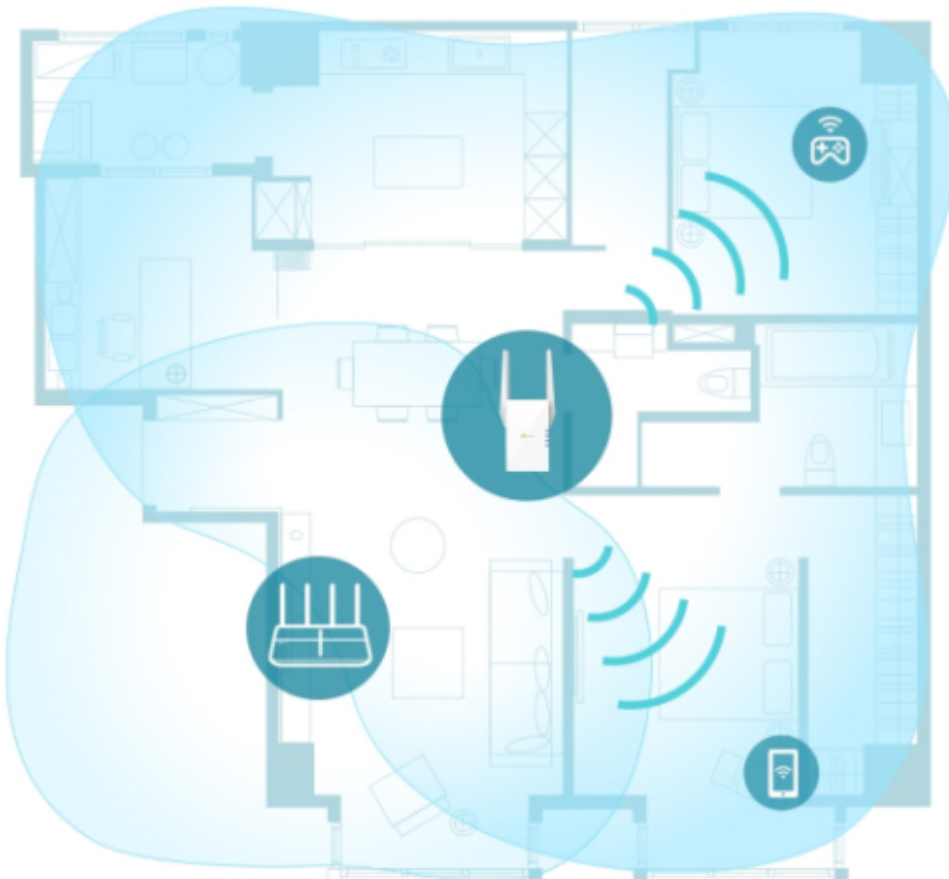

### TP-Link RE605X

Opakovač zesiluje bezdrátový signál a prodlužuje jeho dosah na dříve nedostupná nebo pomocí kabelu obtížně připojitelná místa. Podpora nejnovější bezdrátové technologie **802.11ax** a duálního pásma Wi-Fi zaručí vyšší rychlost, větší kapacitu a snížené přetížení sítě.

**Gigabitový ethernetový port** umožňuje připojit zařízení připojovaná pomocí kabelu, jako například herní konzoli nebo chytrý televizor, a vytvořit tak rychlé a spolehlivé kabelové připojení.