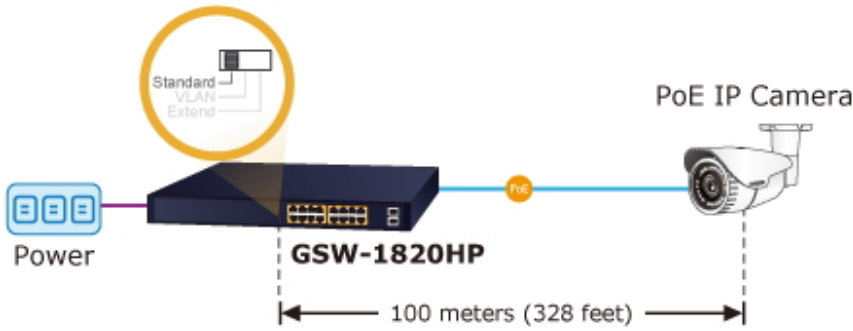

Zařízení je svým provedením vhodné jak pro instalaci do domácích nebo kancelářských prostorů, tak pro aplikace v lokálních rozvaděčích.

Výstupní výkon PoE portů je regulován v závislosti na příkonu napájených zařízení mechanismy EEE (Energy-Efficient Ethernet) podle IEEE 802.3az.

Switch disponuje manuálním přepínačem režimů:

- **Standard** - switch napájí zařízení na vzdálenost max. 100 m.
- **VLAN** - porty jsou logicky odděleny jeden od druhého, v tomto režimu lze předejít nechtěným multicast a broadcast bouřím.
- **Extend** - switch napájí zařízení až na 250 m se sníženou propustností 10 Mb/s na port (podpora napájení do 22 W)

Celkový napájecí výkon: 240 W, IEEE 802.3af, IEEE 802.3at

Počet injektorů: 16 x až 30 W

Typ napájení: End-span

Pokročilé funkce:

1. ochrana (obvodu) proti rušení mezi porty
2. automatická detekce napájeného zařízení

Standard Mode (default)

100BASE-TX UTP with PoE

VLAN Isolation Mode

100BASE-TX UTP with PoE

1000BASE-T UTP

Extend Mode

10BASE-T UTP with PoE

16 PoE IP Cameras