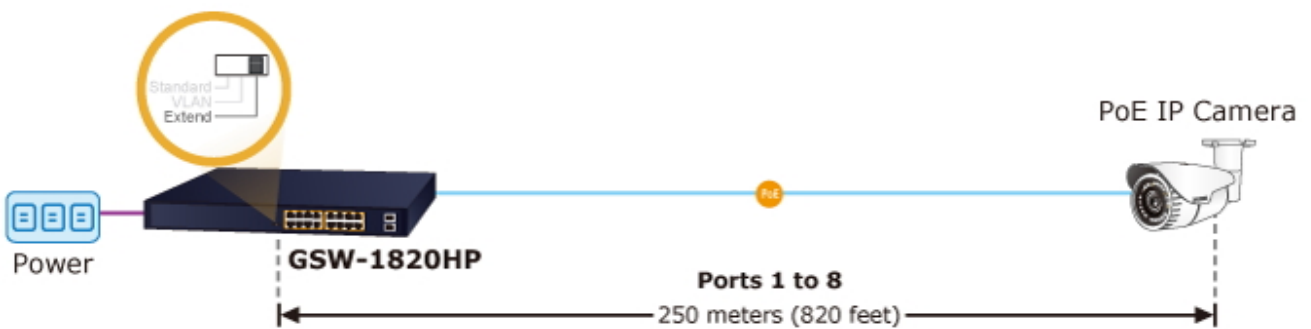

Zařízení je svým provedením vhodné jak pro instalaci do domácích nebo kancelářských prostorů, tak pro aplikace v lokálních rozvaděčích.

Výstupní výkon PoE portů je regulován v závislosti na příkonu napájených zařízení mechanismy EEE (Energy-Efficient Ethernet) podle IEEE 802.3az.

Switch disponuje manuálním přepínačem režimů:

- **Standard** - switch napájí zařízení na vzdálenost max. 100 m.
- **VLAN** - porty jsou logicky odděleny jeden od druhého, v tomto režimu lze předejít nechtěným multicast a broadcast bouřím.
- **Extend** - switch napájí zařízení až na 250 m se sníženou propustností 10 Mb/s na port (podpora napájení do 22 W)

Celkový napájecí výkon: 240 W, IEEE 802.3af, IEEE 802.3at

Počet injektorů: 16 x až 30 W

Typ napájení: End-span

Pokročilé funkce:

1. ochrana (obvodu) proti rušení mezi porty
2. automatická detekce napájeného zařízení

Standard Mode (default)

100BASE-TX UTP with PoE

VLAN Isolation Mode

100BASE-TX UTP with PoE

1000BASE-T UTP

Extend Mode

10BASE-T UTP with PoE

16 PoE IP Cameras