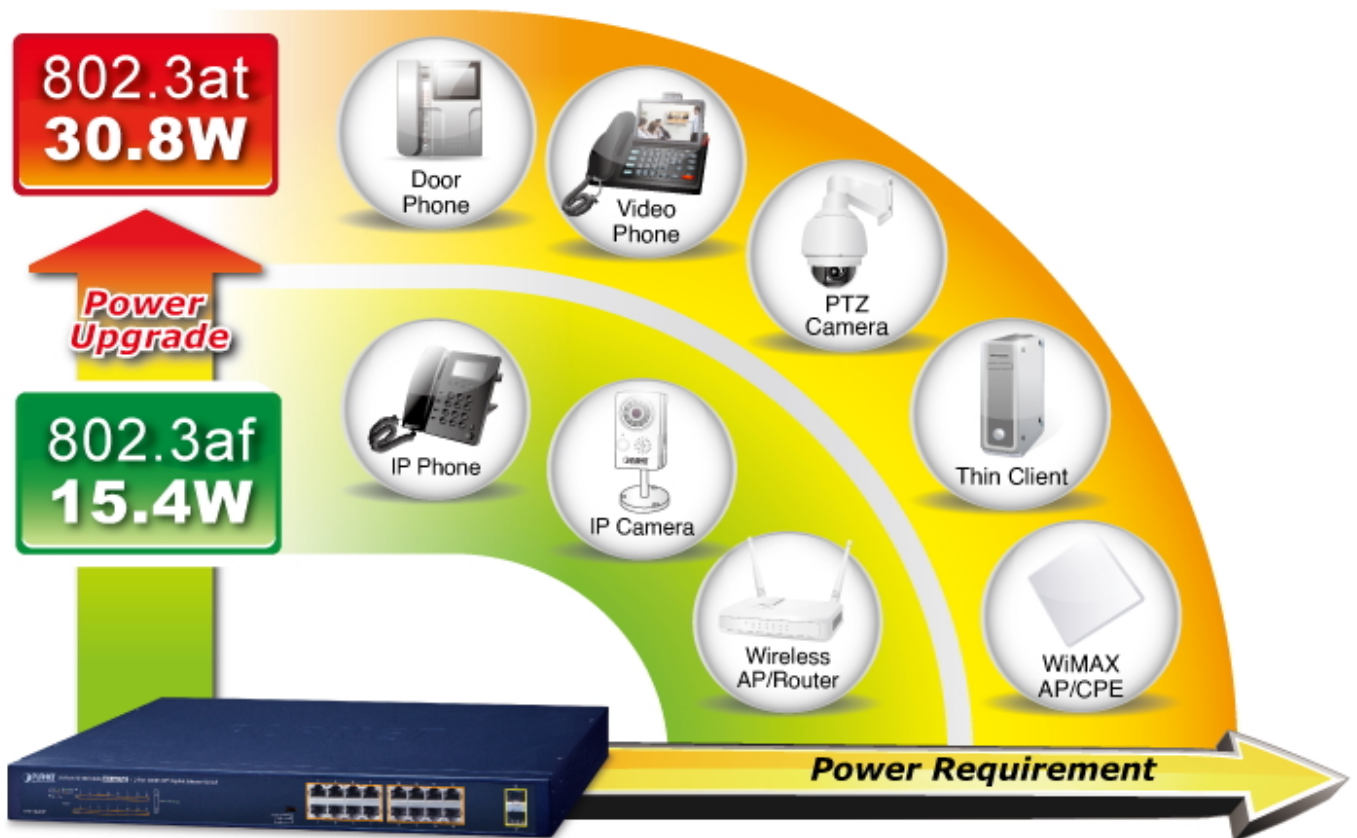

Fyzické vlastnosti:

Porty: 16 x RJ-45 10/100/1000Base-T, 2 x SFP 1000Base-X

Paměť: 8k MAC adres

Propustnost: sběrnice 36 Gbps, provozně 26,8 Mpps (64B)

Podpora přenosu: JumboFrame 9K

Provedení: rack 1U

Napájení: interní zdroj 100-240 V/ 50-60 Hz AC, celkový příkon do 270 W

Ochrana: přepěťová ochrana do 6 kV, ESD do 8 kV

Provozní teplota: 0 až +50 °C

Rozměry: 440 x 208 x 44 mm

Hmotnost: 2,67 kg

PoE funkce:

Celkový napájecí výkon: 240 W, IEEE 802.3af, IEEE 802.3at

Počet injektorů: 16 x až 30 W

Typ napájení: End-span

Pokročilé funkce:

1. ochrana (obvodu) proti rušení mezi porty
2. automatická detekce napájeného zařízení