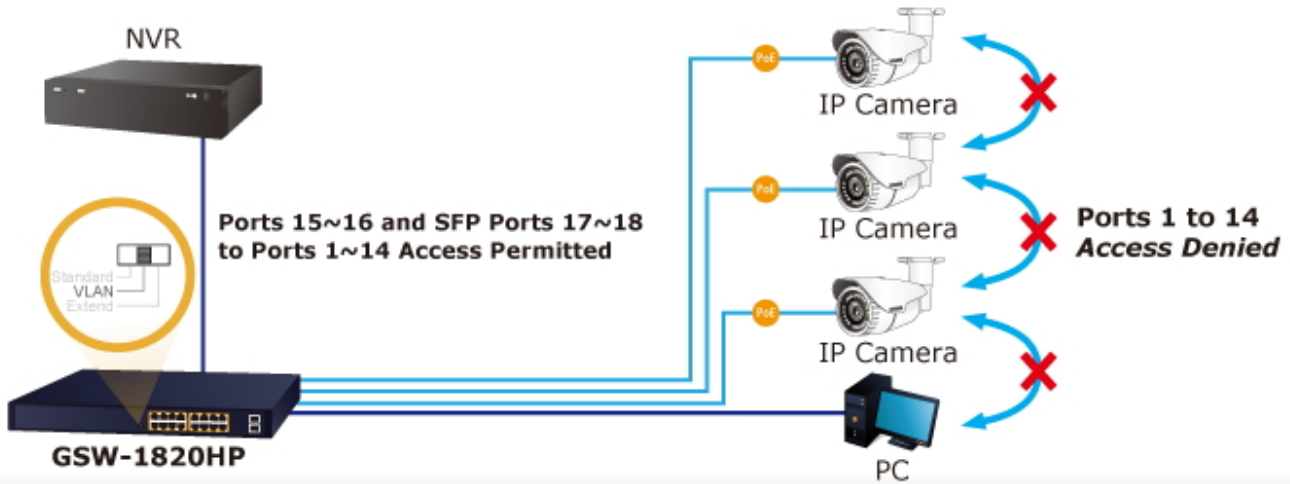

Zařízení je svým provedením vhodné jak pro instalaci do domácích nebo kancelářských prostorů, tak pro aplikace v lokálních rozvaděčích.

Výstupní výkon PoE portů je regulován v závislosti na příkonu napájených zařízení mechanismy EEE (Energy-Efficient Ethernet) podle IEEE 802.3az.

Switch disponuje manuálním přepínačem režimů:

- **Standard** - switch napájí zařízení na vzdálenost max. 100 m.
- **VLAN** - porty jsou logicky odděleny jeden od druhého, v tomto režimu lze předejít nechtěným multicast a broadcast bouřím.
- **Extend** - switch napájí zařízení až na 250 m se sníženou propustností 10 Mb/s na port (podpora napájení do 22 W)

Celkový napájecí výkon: 240 W, IEEE 802.3af, IEEE 802.3at

Počet injektorů: 16 x až 30 W

Typ napájení: End-span

Pokročilé funkce:

1. ochrana (obvodu) proti rušení mezi porty
2. automatická detekce napájeného zařízení

Standard Mode (default)

100BASE-TX UTP with PoE

VLAN Isolation Mode

100BASE-TX UTP with PoE

1000BASE-T UTP

Extend Mode

10BASE-T UTP with PoE

16 PoE IP Cameras