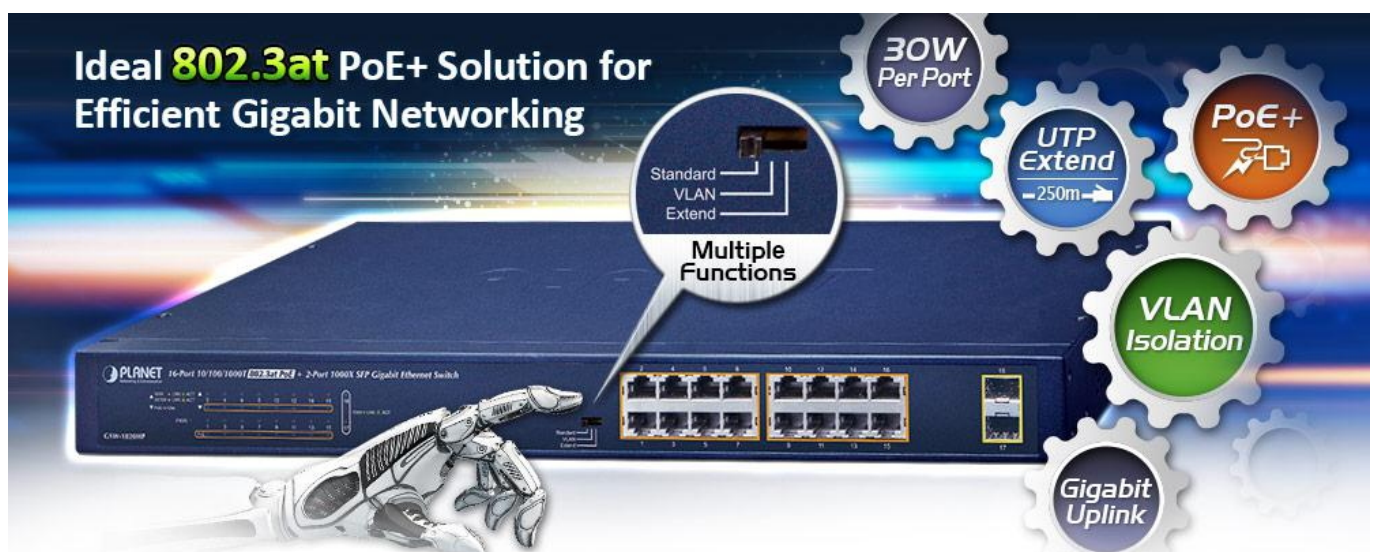

PLANET GSW-1820HP

Cena celkem:	4 470 Kč (bez DPH: 3 694 Kč)
Běžná cena:	4 917 Kč
Ušetříte:	447 Kč
Kód zboží:	NETPLA2298
Part No.:	GSW-1820HP
Záruka:	38 měs.
Stav:	Nové zboží

Popis

PLANET GSW-1820HP

Gigabitový PoE+ přepínač, **16 x 10/100/1000Base-T RJ-45** s injektory **802.3af/at**, **dva SFP** sloty 1000Base-X, napájecí výkon až **240 W**.

LED indikace využití PoE portů, **DIP switch** pro přepnutí **Standard/VLAN/Extend** módu, mechanismy pro úsporu příkonu podle IEEE 802.3az.

Gigabitový přepínač s PoE+ (power over ethernet) porty pro centralizované napájení zařízení po ethernetu jako jsou IP kamery, Wi-Fi prvky nebo VOIP telefony a s možností napojení do infrastruktury pomocí dvou optických SFP portů.

Zařízení je svým provedením vhodné jak pro instalaci do domácích nebo kancelářských prostorů, tak pro aplikace v lokálních rozvaděčích.

Výstupní výkon PoE portů je regulován v závislosti na příkonu napájených zařízení mechanismy EEE (Energy-Efficient Ethernet) podle IEEE 802.3az.

ZÁKLADNÍ SPECIFIKACE

Fyzické vlastnosti:

Porty: 16 x RJ-45 10/100/1000Base-T, 2 x SFP 1000Base-X

Paměť: 8k MAC adres

Propustnost: sběrnice 36 Gbps, provozně 26,8 Mpps (64B)

Podpora přenosu: JumboFrame 9K

Provedení: rack 1U