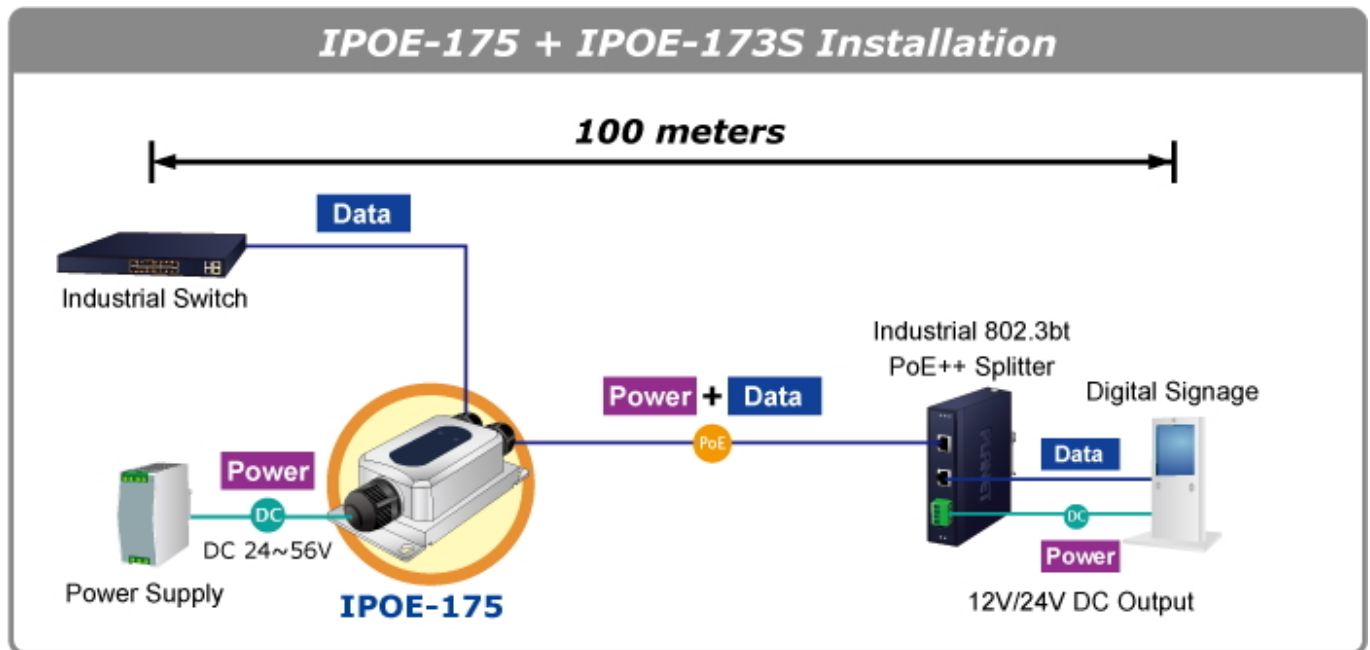

IPOE-175 + IPOE-173S Installation

- 1000BASE-T UTP
- 1000BASE-T UTP with PoE
- Power Line