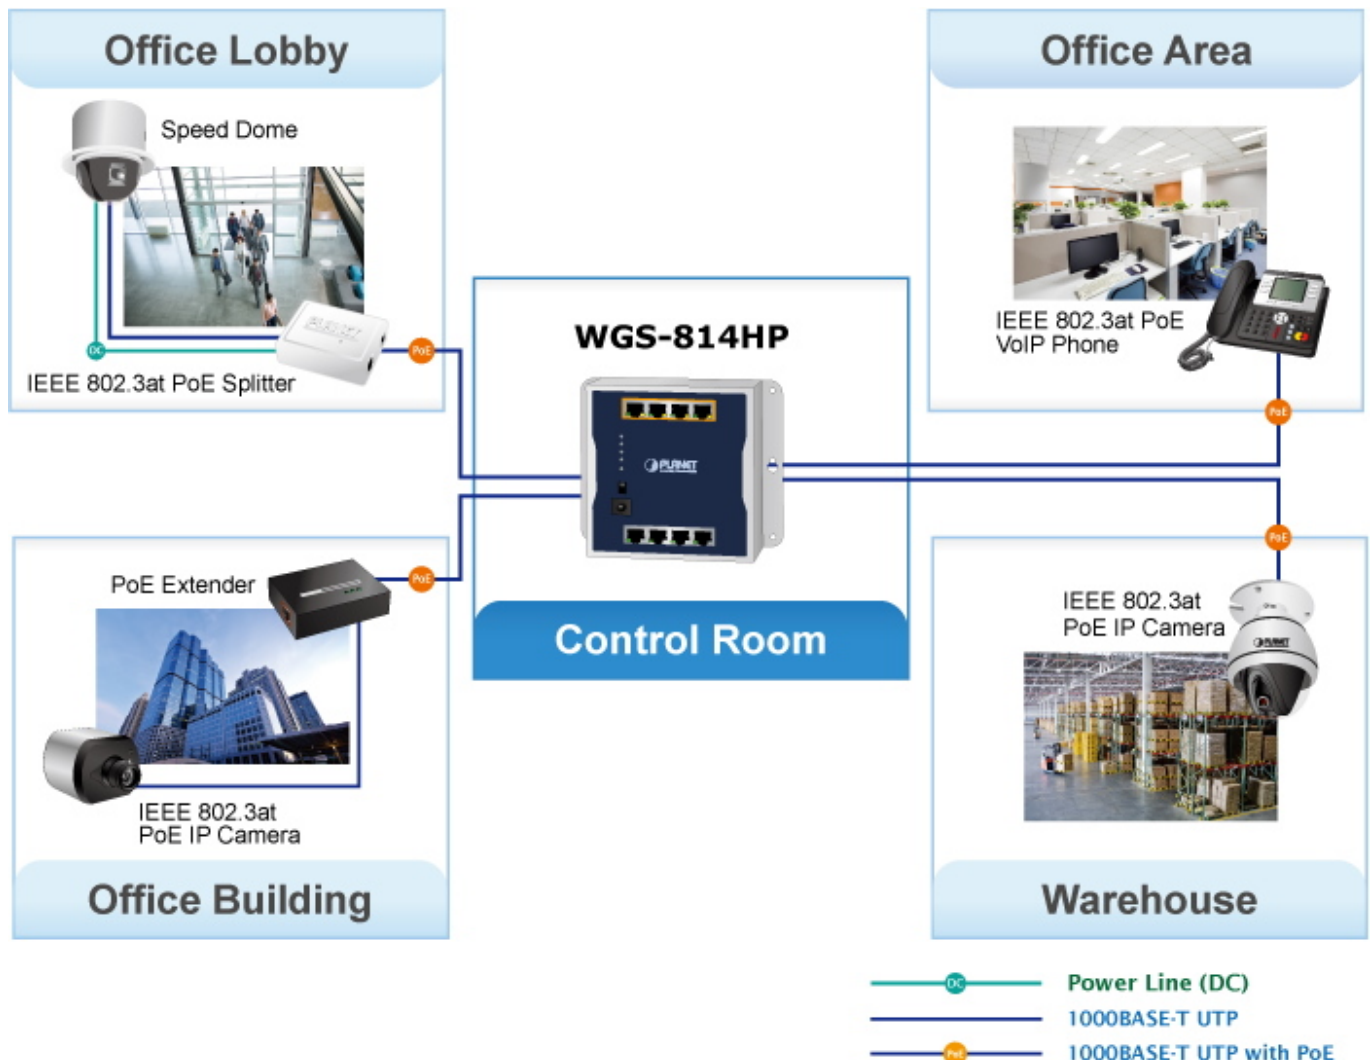

Instalace **na zed'** (fixně/magneticky) nebo **na DIN lištu** přímo do rozvaděčů, kovové provedení **IP30**, konstrukce je odolná vůči pádu a vibracím, **DIP přepínač** (standard/VLAN/extend mód), ESD ochrana do 4 kV, bez ventilátorů, napájení DC 48-56 V (adaptér součástí).

Provedení: DIN lišta, na zed'

Napájení: zdroj DC 48-56 V, celkový příkon do 70 W

Ochrana: přepětiová ochrana do 6 kV, ESD do 4 kV

Provozní teplota: -20 až +60 °C

Rozměry: 148 x 134 x 25 mm

Hmotnost: 472 g

PoE funkce:

Celkový napájecí výkon: 60 W, IEEE 802.3af, IEEE 802.3at

Počet injektorů: 4x až 30 W

Typ napájení: End-span

Pokročilé funkce:

1. automatická detekce napájeného zařízení

Průmyslové vlastnosti:

zařízení je odolné proti pádu (IEC-60068-2-32) z výšky 75 cm na všechny dopadové části

zařízení je odolné proti vibracím (IEC-60068-2-6)

zařízení je odolné proti přetížení krátkodobému zrychlení 50g, dlouhodobému 4g, (IEC-60068-2-27)

[Manuál \(en\)](#)

[Datasheet \(en\)](#)

Standard Mode (default)