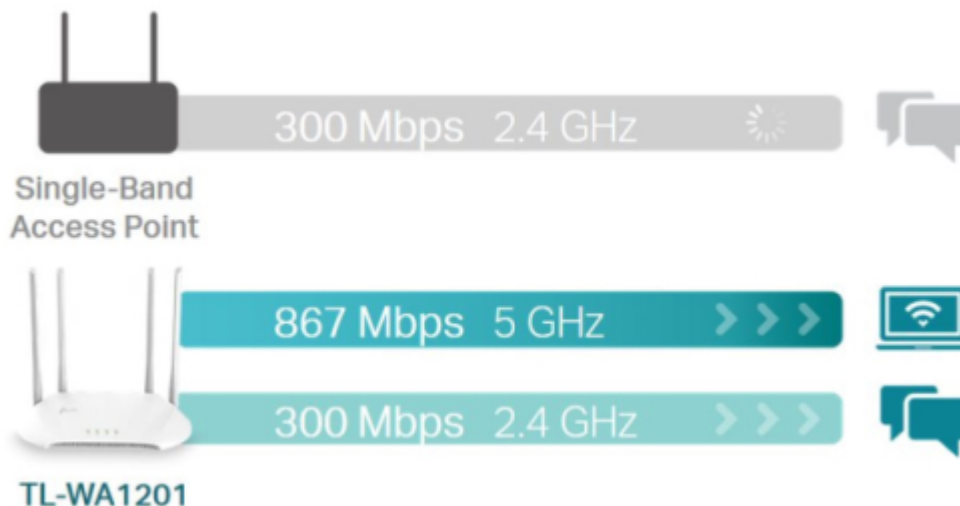

TP-LINK TL-WA1201

Cena celkem:	1 243 Kč (bez DPH: 1 027 Kč)
Běžná cena:	1 367 Kč
Ušetříte:	124 Kč
Kód zboží:	NAATPL1078
Part No.:	TL-WA1201
Záruka:	36 měs.
Stav:	Nové zboží

Popis

TP-Link TL-WA1201

Bezdrátový přístupový bod TL-WA801N je určen k vytvoření nebo rozšíření **vysokorychlostní bezdrátové sítě** standardu **802.11a/b/g/n/ac** s propustností až **300 Mb/s** v pásmu 2,4 GHz a až **867 Mb/s** v pásmu 5 GHz. Přístupový bod podporuje řadu různých funkcí, které zajistí flexibilnější provoz bezdrátové sítě než kdykoli dřív. Podpora provozních režimů **AP klient, bridge, repeater** usnadňuje budování bezdrátové sítě v oblastech bez dostupnosti kabelů a pomáhá eliminovat místa bez bezdrátového signálu. Samozřejmostí je podpora **šifrování WEP a WPA/WPA2**. Dále umožňuje pasivní napájení přes Ethernet (**PoE**) na vzdálenost až 30 m.

Součástí balení je napájecí adaptér (12 V/1,5 A) a PoE injektor.

ZÁKLADNÍ SPECIFIKACE

Standard Wi-Fi: IEEE 802.11a/b/g/n/ac

Rychlost datového přenosu: 867 Mbit/s – 5 GHz, 300 Mbit/s – 2,4 GHz

Anténa: 4× interní

Porty: 1× RJ-45

Frekvence: 2,4 GHz, 5 GHz

Zabezpečení: 64/128bit WEP, WPA/WPA2, WPA-PSK/WPA-PSK2

Podpora PoE: ano

Rozměry: 400 × 255 × 72 mm