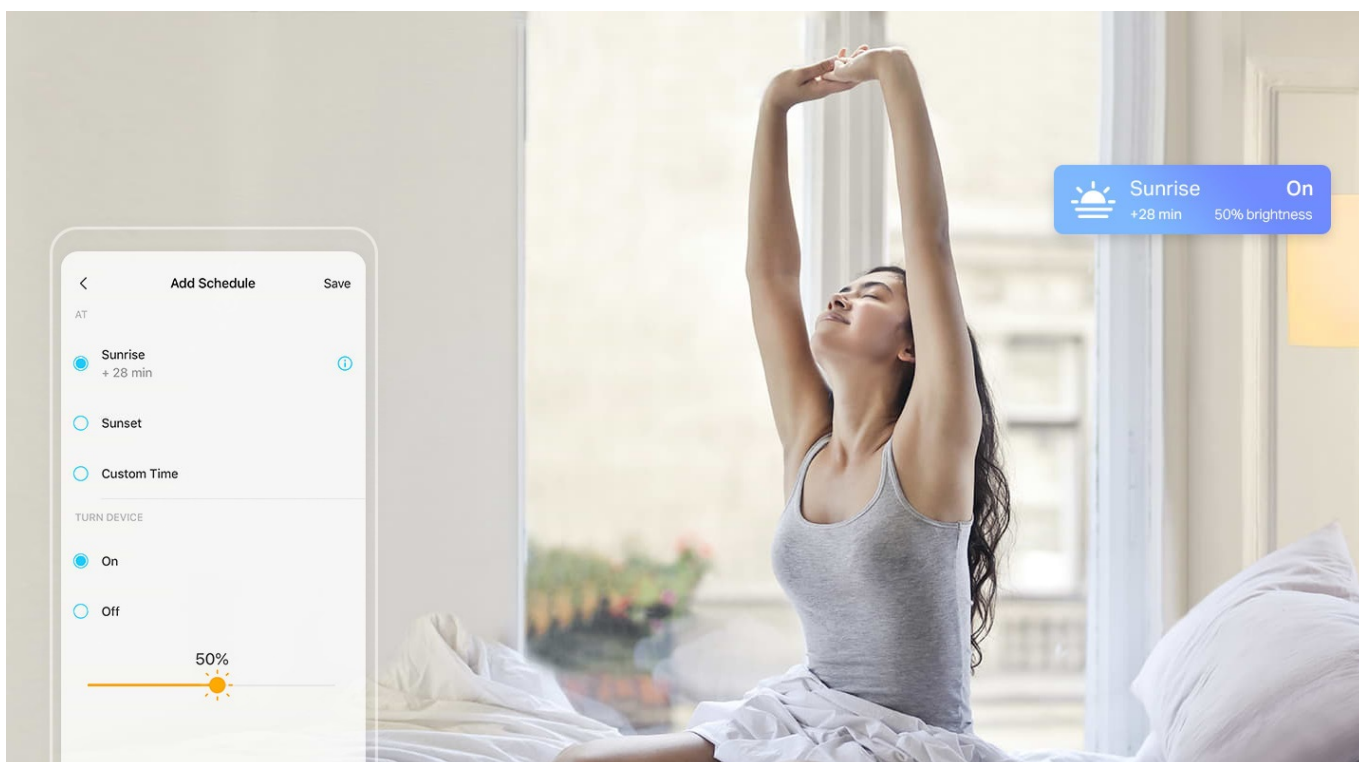

### TP-Link Tapo L510E - když slunce nesvítí, chytrá žárovka poslouží

**Chytrá žárovka TP-Link Tapo L510E s nastavitelnou intenzitou osvětlení**, která se přizpůsobí vašim požadavkům v domácnosti. Chcete vytvořit atmosféru pro romantický večer, pracovní činnost nebo třeba relax po náročném dni u filmu? Osvětlení je teď ve vašich rukách. Pokud jste si zvykli na jas světla při večeri, u čtení knížky, sledování TV či jiných činnostech, můžete si jej **snadno uložit a zase zvolit**, až bude čas na další díl oblíbeného seriálu.

Jednoduše připojte chytrou žárovku k domácí Wi-Fi síti a ovládejte pomocí aplikace Tapo kdekoliv se pohybujete. Nepotřebujete žádné další ovládací prvky. Žárovka podporuje také hlasové ovládání Amazon Alexa a Google Assistant. Lze ji stmívat a rozsvěcovat ručně nebo na základě nastavitelných časových rozvrhů.