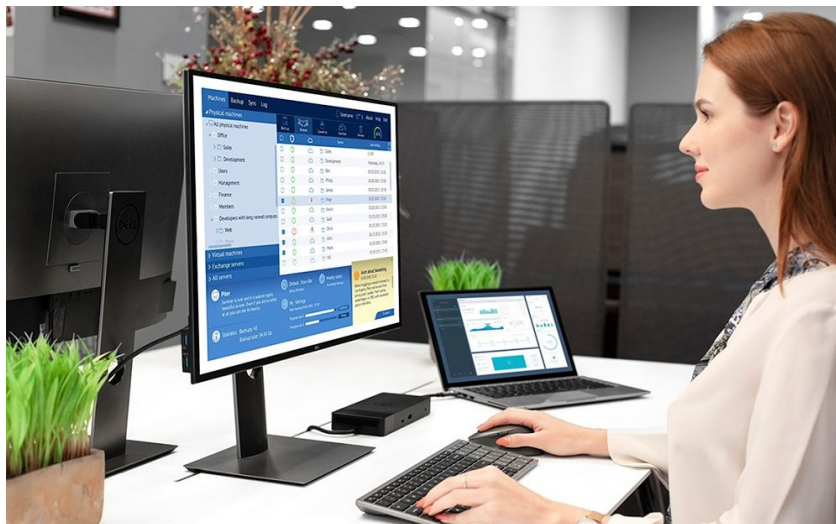

KEYD05710

Part No.:

580-AIWQ

Záruka:

36 měs.

Stav:

Nové zboží

Popis**Dell KM7120W - praktická sada klávesnice a myši pro vícero zařízení**

Dell KM7120W představuje set bezdrátové klávesnice a myši pro komfortní práci na PC, ovládání počítačových aplikací, surfování po internetu, tvorbu tabulek nebo psaní dokumentů. **Bezdrátová konektivita** je realizována skrze technologii **Bluetooth 5.0** a rozhraní **2.4 GHz**, díky čemuž je zajištěno připojení dalších zařízení, kromě stolního **PC** také třeba s **notebookem** nebo hybridním **zařízením 2 v 1**. Mezi jednotlivými přístroji můžete pohodlně přepínat a pracovat ještě flexibilněji.

Klávesnice Dell spolupracuje s celou řadou operačních systémů, jako **Windows** i **Android**, disponuje klávesovými zkratkami a samozřejmě **numerickou částí** pro snadné zadávání číselných hodnot. Pro pohodlné psaní lze klávesnici naklonit do potřebného úhlu. **Bezdrátová myš Dell** je vybavena optickým snímačem s **rozdělením 1600 dpi**, díky čemuž je zajištěno snadné a plynulé ovládání na širokém spektru povrchů. **Podpora softwaru Dell** vám umožní efektivně spravovat nastavení klávesnice a myši.

S bezdrátovou klávesnicí a myší můžete jednoduše zvýšit váš každodenní výkon. Optická myš s rozlišením **1600 dpi** nabízí snadné ovládání prakticky na každém povrchu. Kompaktní klávesnice podporuje několik operačních systémů a nejoblíbenější **klávesové zkratky** pro systémy Windows a Android. Díky možnosti výběru bezdrátového připojení můžete pomocí technologií **2,4 GHz a Bluetooth 5.0** snadno přepínat mezi ovládním stolního počítače, notebooku a 2v1 zařízení.