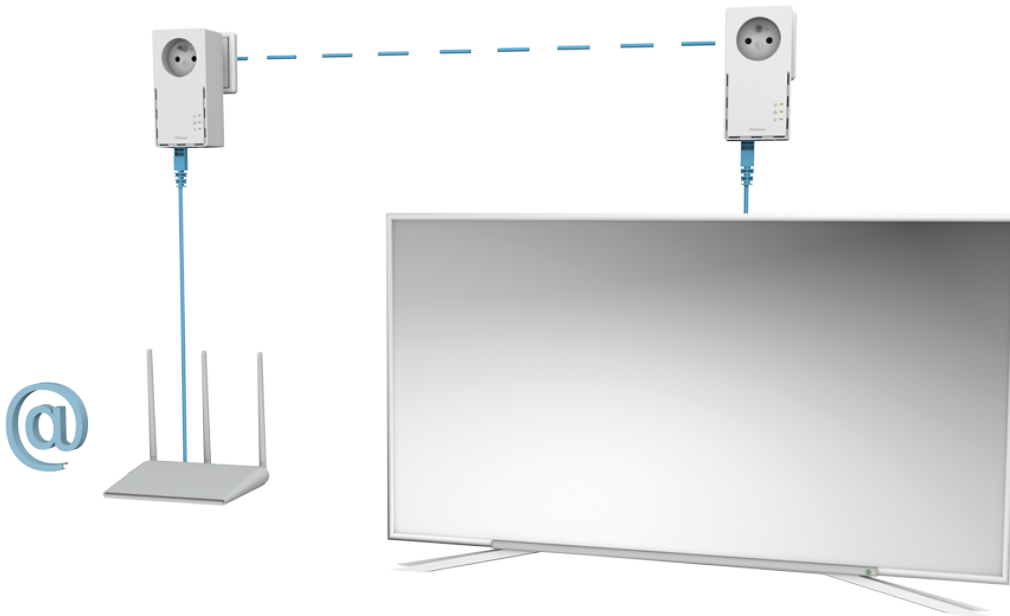

Sada obsahující **2 adaptéry** umožňuje velmi snadným způsobem využívat vysokorychlostní připojení k internetu s rychlostí **až 1000 Mb/s**. S funkcí MIMO 2x2 nabízí mimořádnou kvalitu přenosu dat pomocí stávající elektrické sítě ve vaší domácnosti. Stačí připojit jeden adaptér k vašemu internetovému modemu prostřednictvím **ethernetového portu** a vaše internetové připojení bude okamžitě dostupné z jakékoli elektrické zásuvky pomocí druhého adaptéru. Navíc nepřijdete o žádnou elektrickou zásuvku, protože oba adaptéry jsou vybaveny **vlastní elektrickou zásuvkou s odrušovacím filtrem**.

**ZÁKLADNÍ SPECIFIKACE****Rychlost přenosu dat:** až 1000 Mbit/s**Standardy a protokoly:** HomePlug AV, HomePlug AV2, IEEE802.3, IEEE802.3u**Rozhraní:** 1× RJ-45 10/100/1000**Zabezpečení:** 128bitové AES šifrování**Dosah:** až 300 m**Rozměry:** 119 × 74 × 60 mm