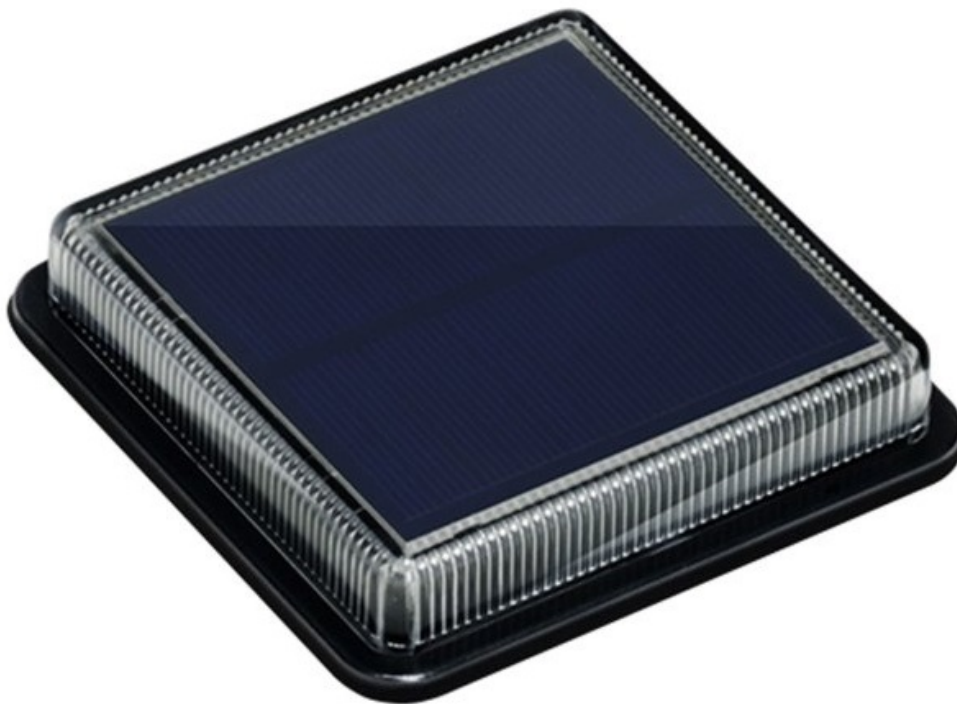

Solární LED světlo IMMAX TERRACE pro osvětlení zejména venkovních prostor. Pro tyto účely splňuje osvětlení stupeň krytí IP68, díky čemuž odolá vnějším vlivům počasí a podpoří **dlouhou životnost**. Další předností je snadná instalace bez nutnosti kabelů a samozřejmě **zabudovaná baterie s kapacitou 500 mAh**, která ve výsledku výrazně **sníží finanční náklady na osvětlení**.

IMMAX TERRACE 1,5 W

Moderní **solární LED osvětlení**, vhodné pro terasy, schodiště, bazény a chodníčky na zahradě. Disponuje **vestavěnou baterií** s kapacitou **500 mAh**. Samozřejmostí je **světelný senzor** pro automatické rozsvícení po setmění a odolnost proti

prachu a vodě dle **IP68**.

ZÁKLADNÍ SPECIFIKACE

Příkon: 1,5 W

Počet SMD čipů: 12

Napájení: vestavěná baterie (500 mAh), 3,2 V

Senzor pohybu: ne

Stupeň krytí: IP68

Barva světla: 4000 K

Materiál těla reflektoru: plast

Světelný tok: 30 lm

Životnost: 50000 hodin

Certifikáty: CE

Rozměry: 110 × 110 × 22 mm

Hmotnost: 20 g