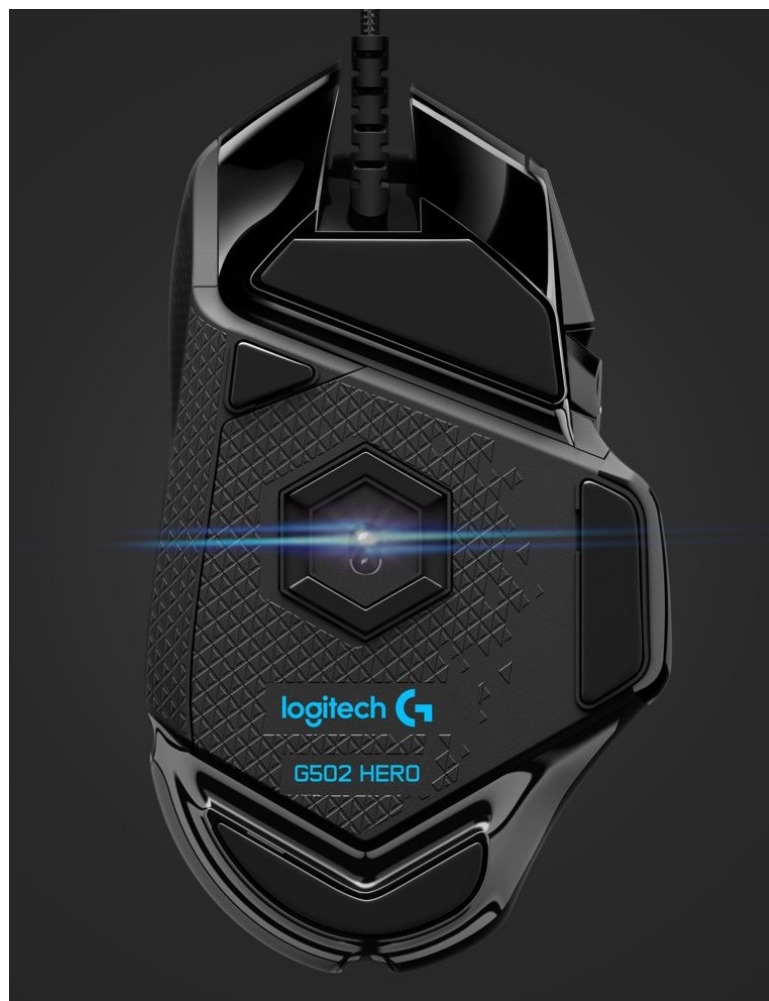

#### Logitech G502 HERO High Performance - volba pro hráče

**Herní myš Logitech G502 HERO High Performance** je ztělesněním všeho, co potřebujete na hladký průběh hry a tuhé on-line bitvy. Vyznačuje se špičkovým zpracováním a pokročilými funkcemi, které vám poskytnou komfort a plné herní zážitky. Disponuje **11 programovatelnými tlačítky** a pokročilým optickým senzorem. Rozlišení, které dosahuje **až 16 000 dpi**, zajišťuje přesnou manipulaci a plynulý pohyb.