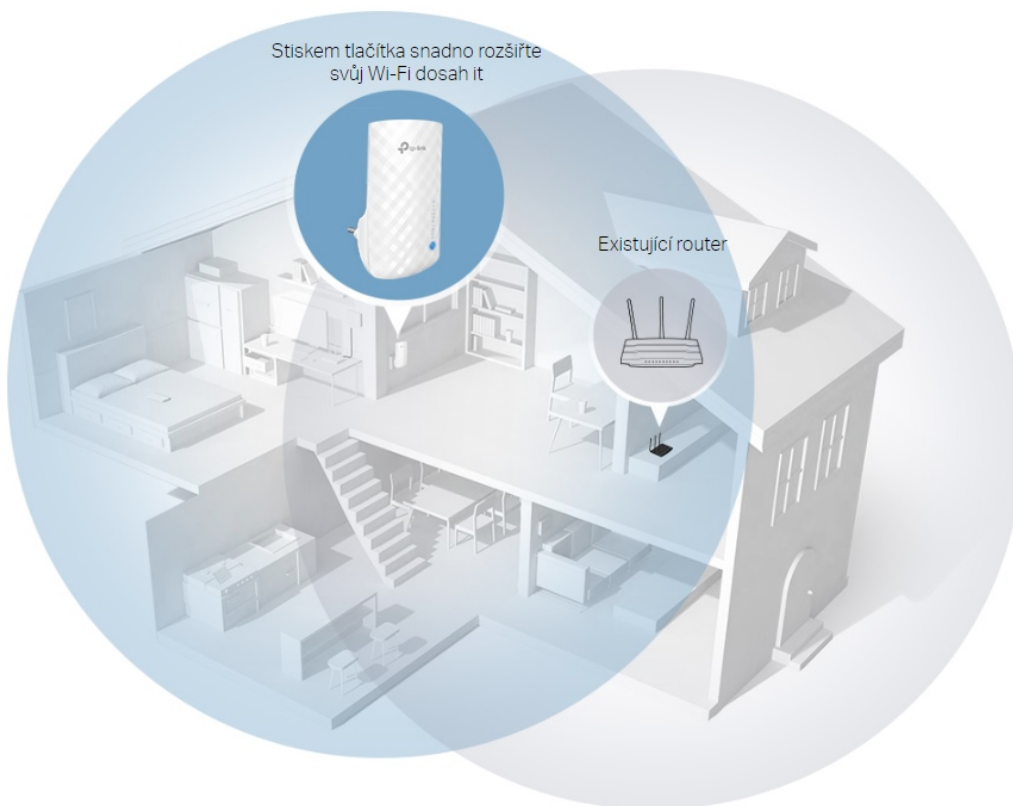

TP-Link RE190

Opakovač signálu RE190 rozšiřuje vaše stávající Wi-Fi pokrytí pomocí bezdrátové technologie. Funguje se standardním bezdrátovým směrovačem a vytváří silnější **dvoupásmové připojení** pro spolehlivé pokrytí. Vytváří rychlejší přístup pro bezdrátová zařízení standardu **802.11a/b/g/n/ac** a zajišťuje vysokou rychlost bezdrátové sítě **až 733 Mbit/s**.