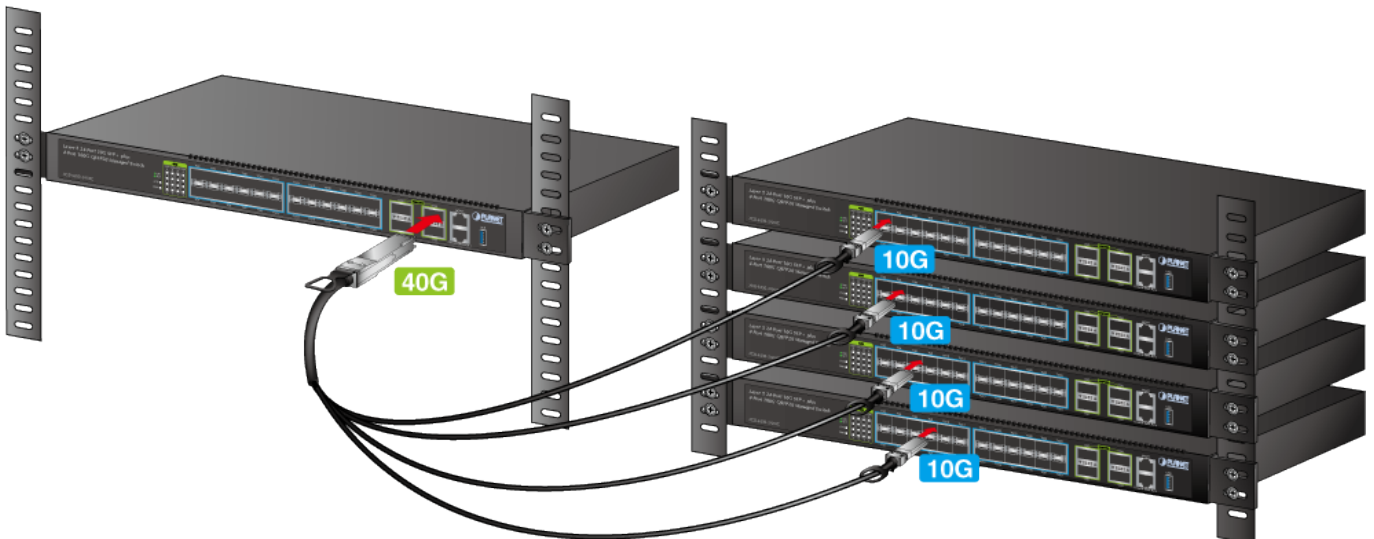

KABEL PLANET CB-QSFP4X10G-1M

Cena celkem:	2 235 Kč (bez DPH: 1 847 Kč)
Běžná cena:	2 458 Kč
Ušetříte:	223 Kč
Kód zboží:	NETPLA2254
Part No.:	CB-QSFP4X10G-1M
Záruka:	26 měs.
Stav:	Nové zboží

Popis

PLANET CB-QSFP4X10G-1M

Kabel pro připojení až 4 zařízení s rozhraním SFP+ k jednomu s rozhraním QSFP+. Délka 1 m.

ZÁKLADNÍ SPECIFIKACE

Rychlost: 40 Gbps

Konektor 1: 1x QSFP+

Konektor 2: 4x SFP+

Provozní teplota: -5 až + 75 °C

Délka kabelu: 1 m